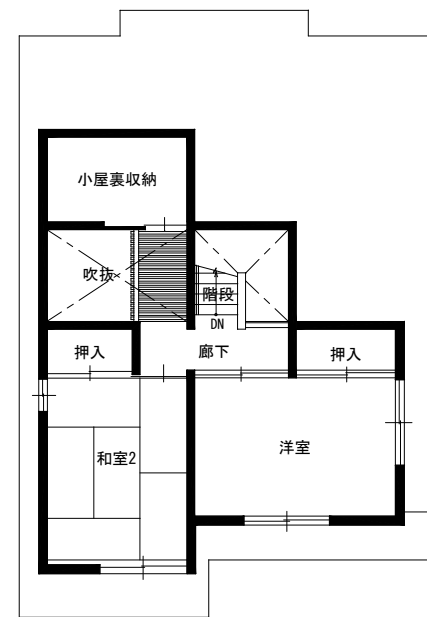

根柄山団地 間取り図

2戸1棟3LDK

戸建て2LDK

2戸1棟2LDK