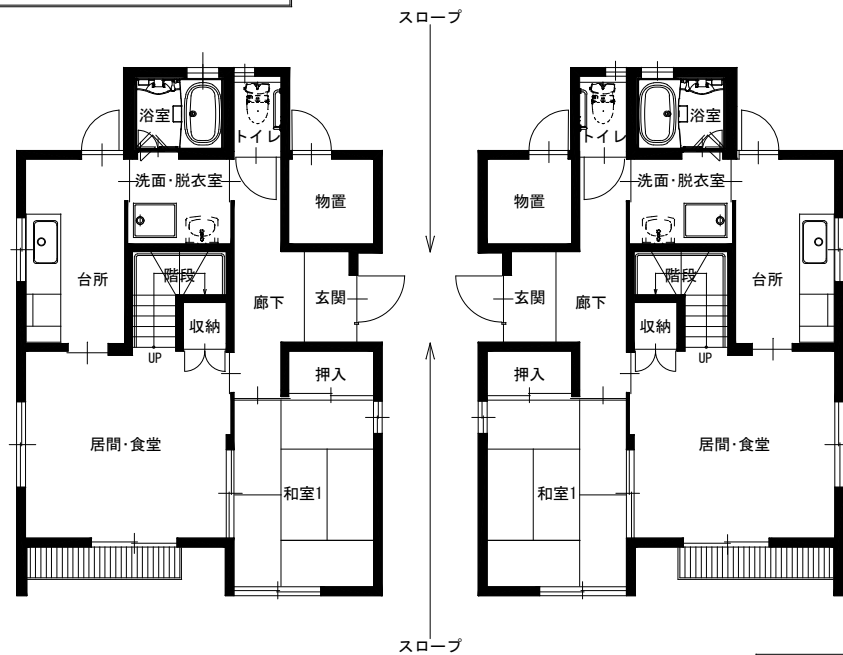

根柄山団地 間取り図

2戸1棟3LDK

戸建て2LDK

2戸1棟2LDK