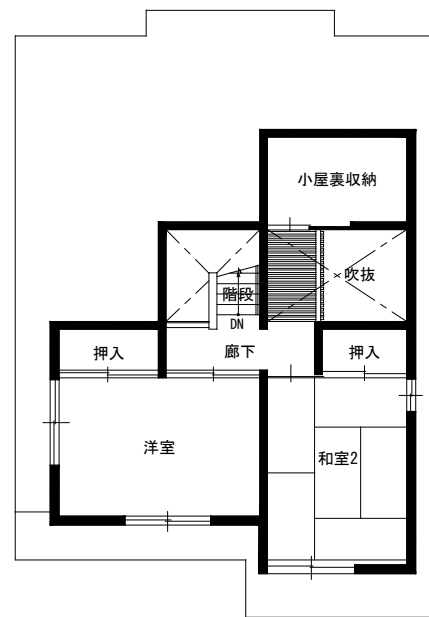

根柄山団地 間取り図

2戸1棟3LDK

戸建て2LDK

2戸1棟2LDK