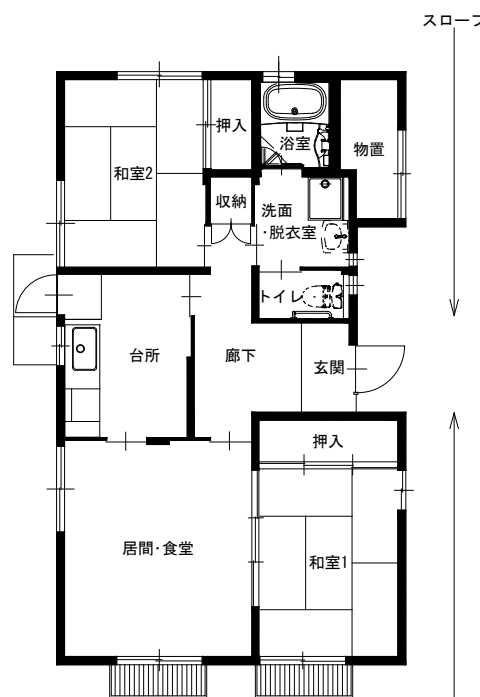

根柄山団地 間取り図

2戸1棟3LDK

戸建て2LDK

2戸1棟2LDK