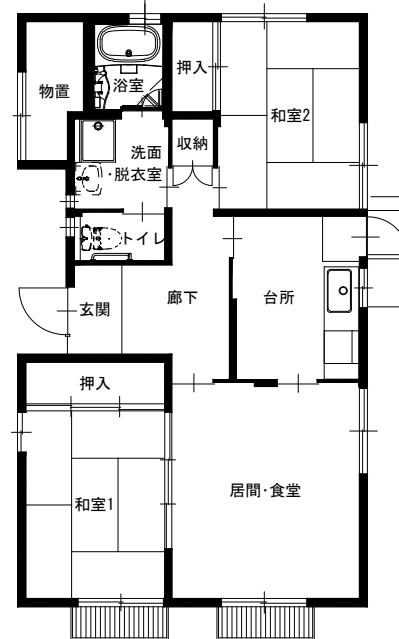

根柄山団地 間取り図

2戸1棟3LDK

戸建て2LDK

2戸1棟2LDK