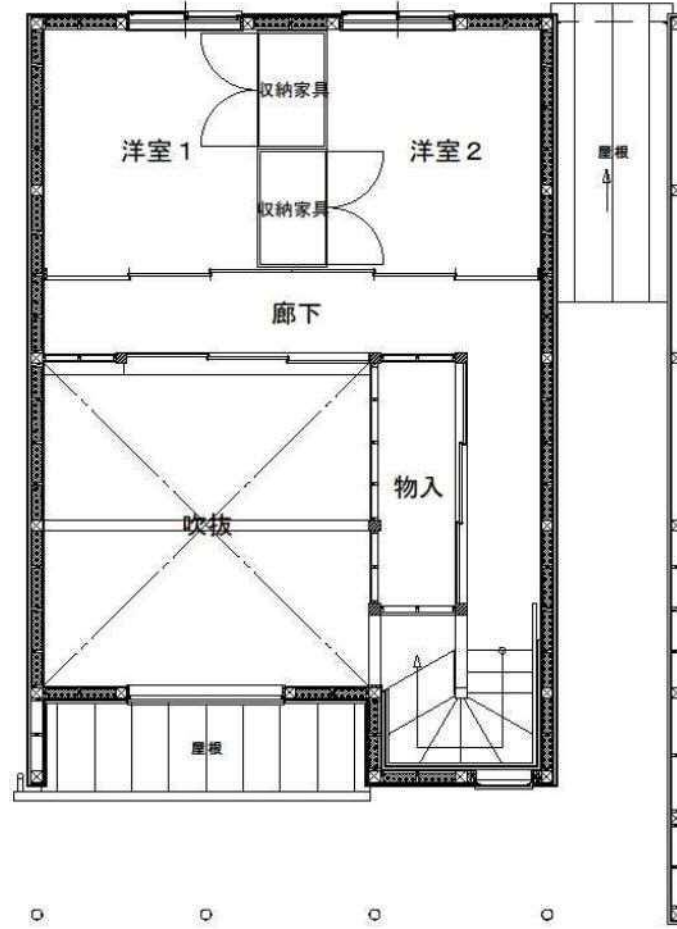

年貢町団地2号棟

3LDK
一般仕様

101

2階

2LDK
一般仕様

102

103

104

2階

1階

1階

年貢町団地3号棟

3LDK
一般仕様

104

2 階

2LDK
一般仕様

101

102

103

2 階

1 階

1 階