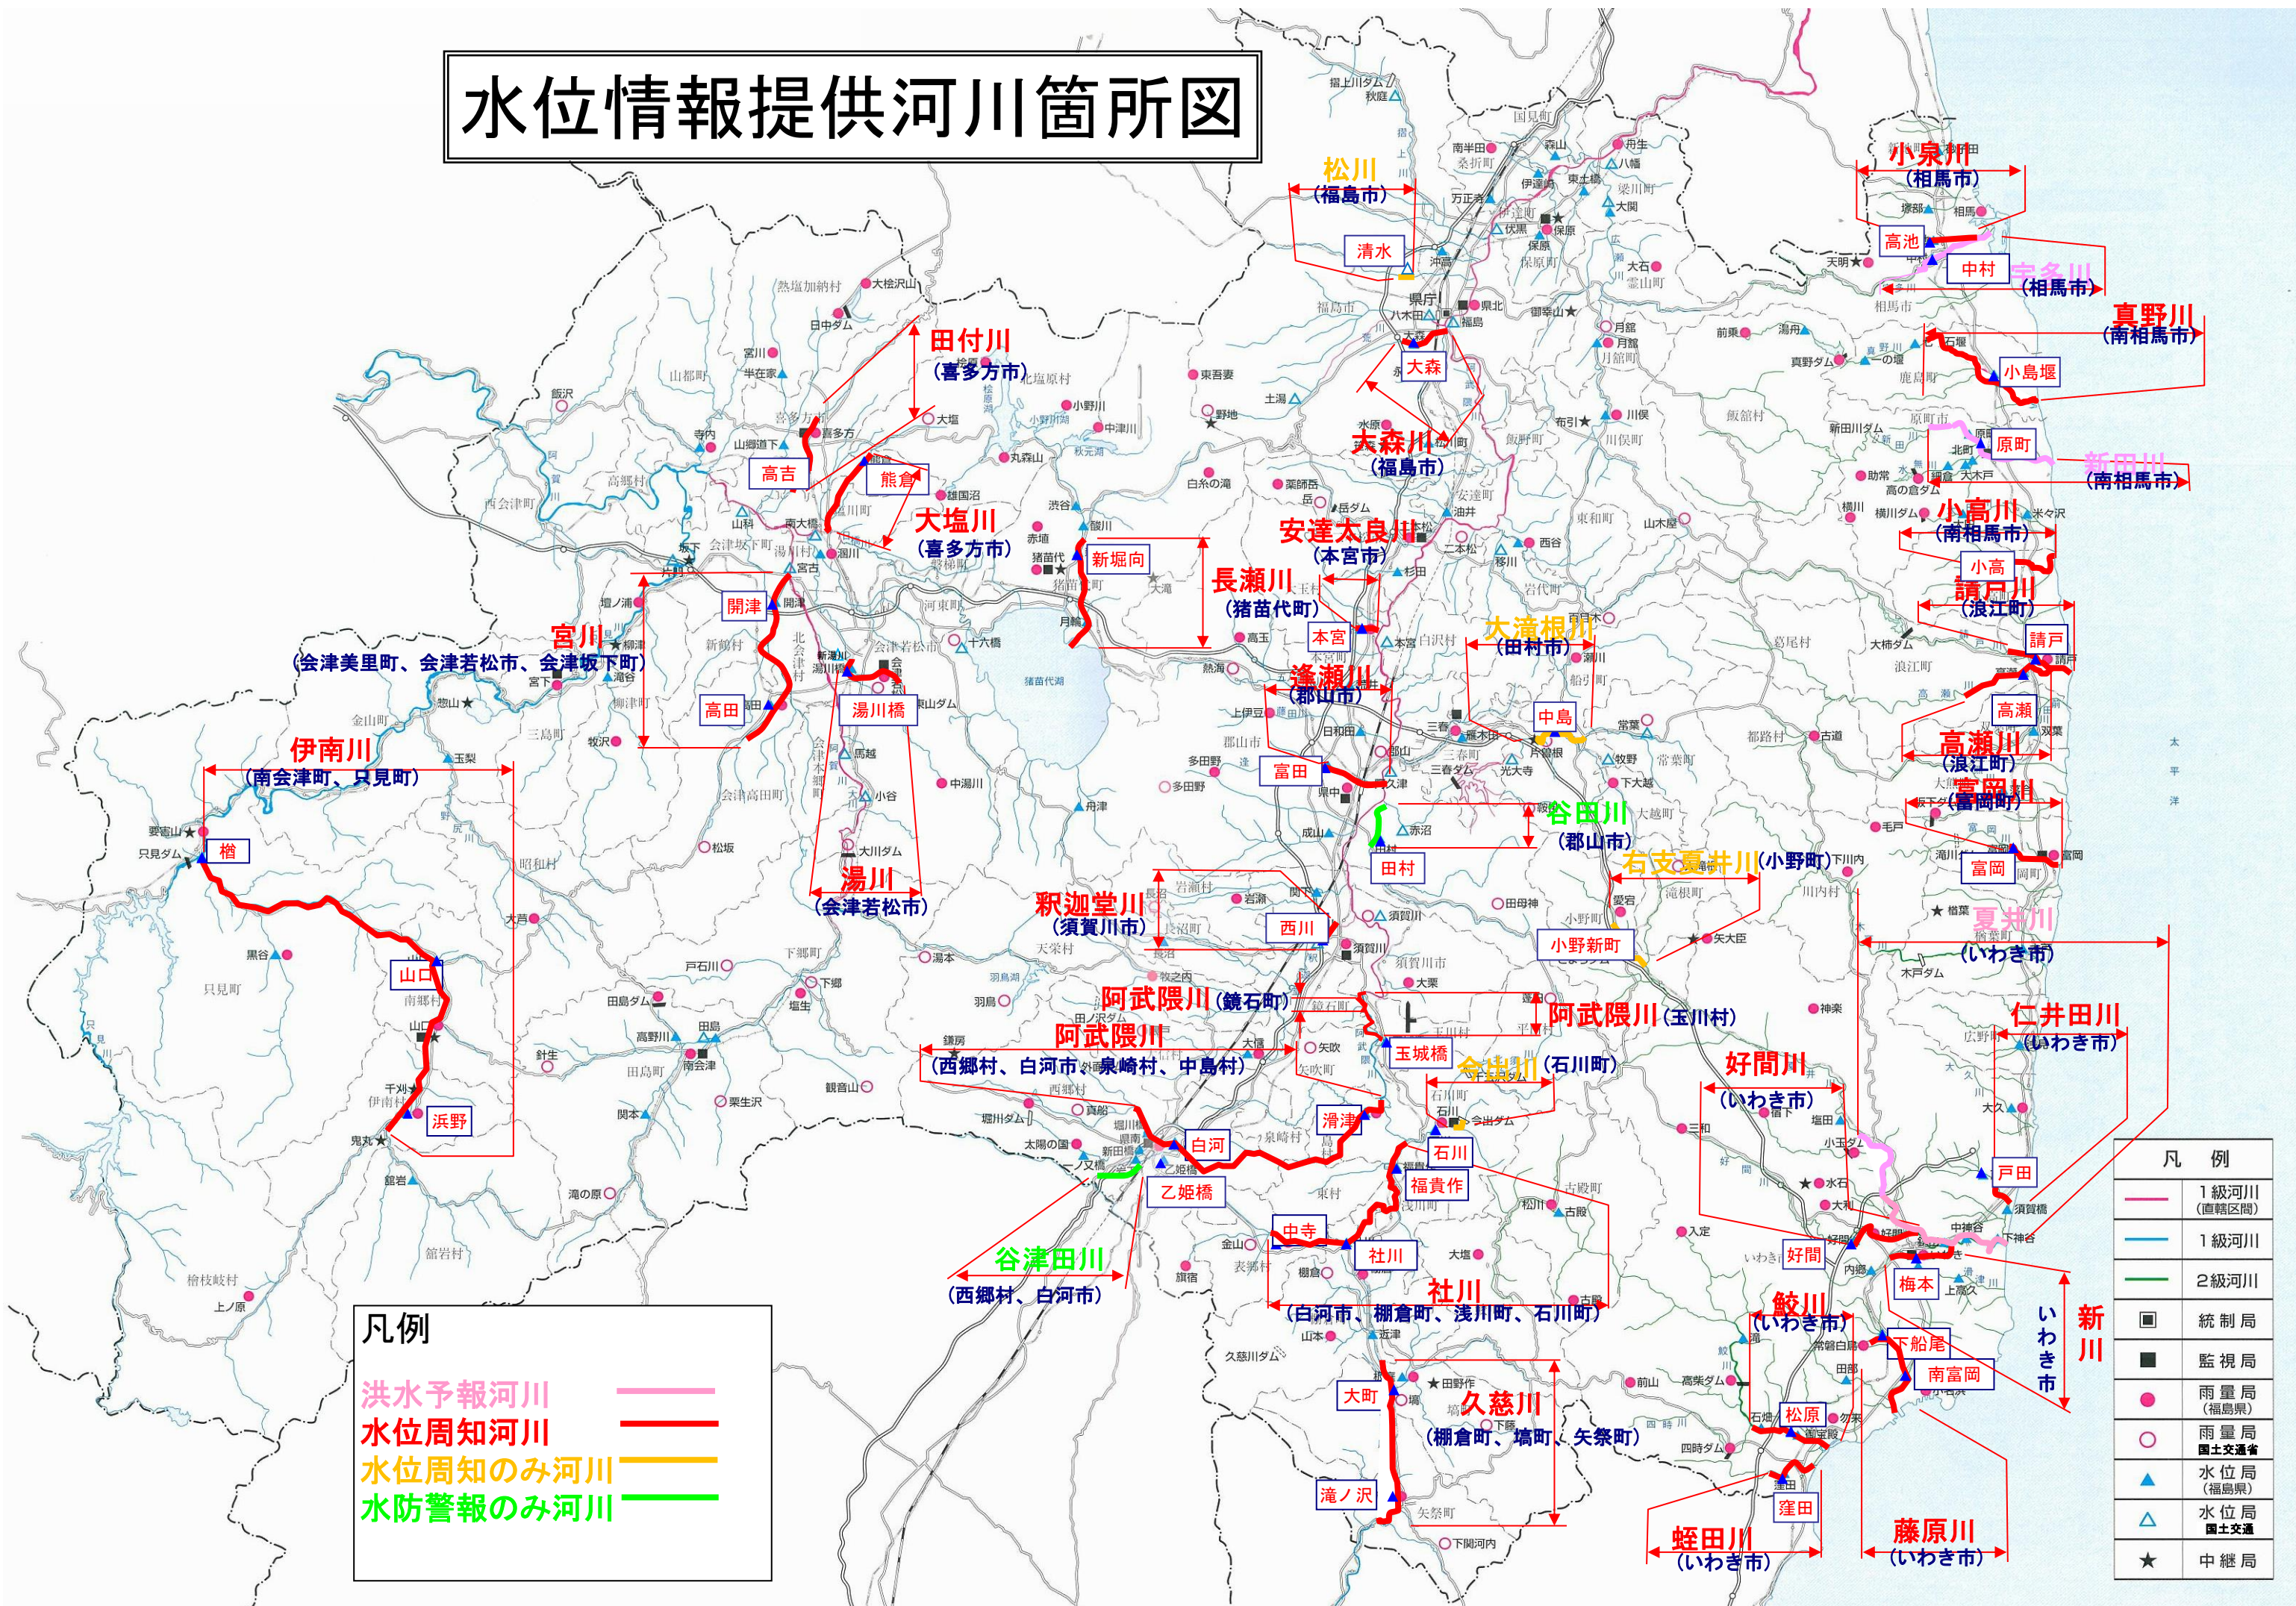

水位情報提供河川箇所図

凡例

洪水予報河川	— (Pink line)
水位周知河川	— (Red line)
水位周知のみ河川	— (Yellow line)
水防警報のみ河川	— (Green line)

凡例

1級河川 (直轄区間)	— (Pink line)
1級河川	— (Blue line)
2級河川	— (Green line)
統制局	■ (Black square)
監視局	■ (Black square)
雨量局 (福島県)	● (Pink circle)
雨量局 (国土交通省)	○ (White circle)
水位局 (福島県)	▲ (Blue triangle)
水位局 (国土交通省)	△ (White triangle)
中継局	★ (Black star)