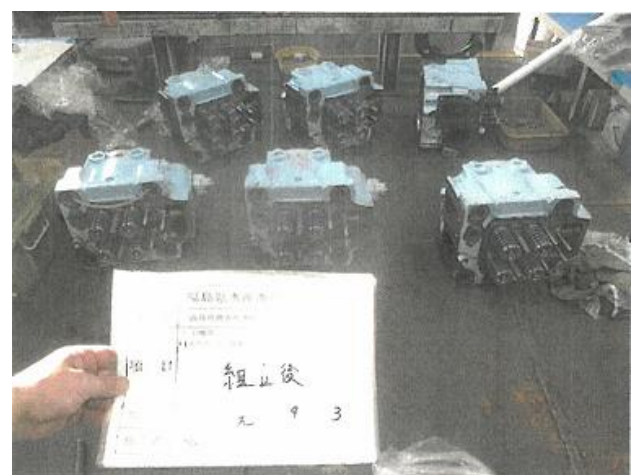

## 調査指導船「いわき丸」の定期検査工事

調査指導船「いわき丸」は、海洋観測、底魚資源調査、放射能モニタリング調査等を行っています。このたび、令和元年度福島特定原子力施設地域振興交付金を活用して、いわき丸の定期検査工事を行いました。

船側部補修

船体塗装

エンジンに関連する工事