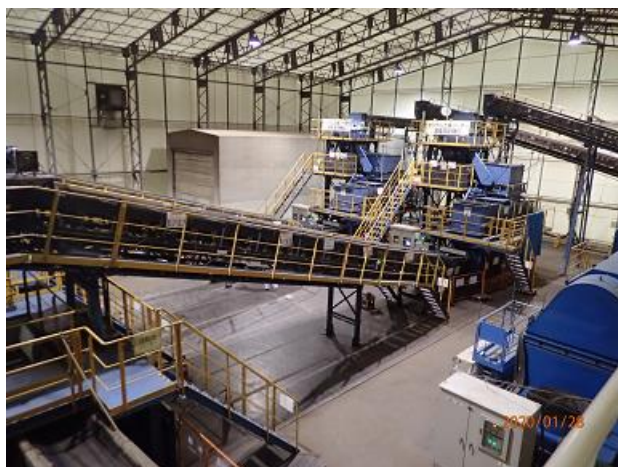

令和2年1月28日

受入・分別施設の稼働状況の確認

同左

土壌貯蔵施設の稼働状況の確認

同左