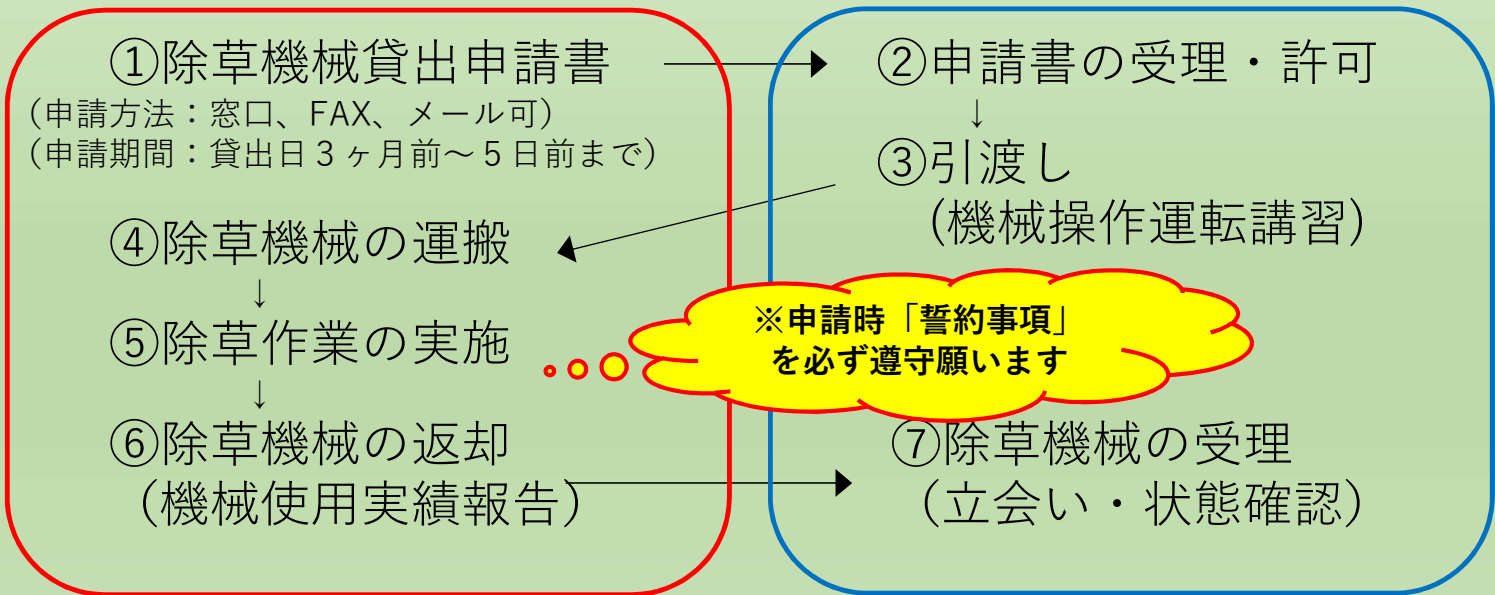

■ 手続き

利用者（借受者）

貸出者（県）

■ 問い合わせ先、県機関（事務所名）除草機械配備状況一覧表

※ 除草機械機種：①手押し型、②リモコン型、③乗用型、④アタッチメント型（BH）、⑤アタッチメント型（トラクター）

事務所名	管理市町村（順不同）	電話番号 (平日8:30～17:15) メールアドレス	貸出可能機種 【愛護団体は①、②のみ】				
			①	②	③	④	⑤
県北建設	福島市、川俣町	024-521-2529 kenpoku.ken@pref.fukushima.lg.jp	1	1	2	1	0
保原土木	伊達市、桑折町、国見町	024-575-2151 hobara.doboku@pref.fukushima.lg.jp	1	1	2	1	0
二本松土木	二本松市、本宮市、大玉村	0243-22-1151 nihonmatsu.doboku@pref.fukushima.lg.jp	1	1	0	1	0
県中建設	郡山市	024-935-1456 kentyuu.ken@pref.fukushima.lg.jp	4	0	1	2	0
三春土木	田村市、三春町、小野町	0247-62-3151 miharu.doboku@pref.fukushima.lg.jp	0	1	0	2	0
須賀川土木	須賀川市、鏡石町、天栄村	0248-75-3196 sukagawa.doboku@pref.fukushima.lg.jp	0	1	0	2	0
石川土木	石川町、浅川町、古殿町、 玉川村、平田村	0247-26-2138 ishikawa.doboku@pref.fukushima.lg.jp	1	0	0	0	0
県南建設	白河市、矢吹町、泉崎村、 中島村、西郷村	0248-23-1526 kennan.ken@pref.fukushima.lg.jp	4	1	0	0	1
棚倉土木	棚倉町、埴町、矢祭町、 鮫川村	0247-33-3131 tanagura.doboku@pref.fukushima.lg.jp	2	0	0	1	0
会津若松建設	会津若松市、会津美里町、 会津坂下町、湯川村	0242-29-5444 wakamatsu.ken@pref.fukushima.lg.jp	1	1	0	0	0
宮下土木	三島町、柳津町、金山町、 昭和村	0241-52-2311 miyashita.doboku@pref.fukushima.lg.jp	0	0	0	0	0
喜多方建設	喜多方市、西会津町、 北塩原村（猪苗代土木管轄以 外の地区）	0241-24-5720 kitakata.ken@pref.fukushima.lg.jp	0	1	1	1	0
猪苗代土木	猪苗代町、磐梯町、 北塩原村(桧原湖より以東)	0242-62-3102 inawashiro.doboku@pref.fukushima.lg.jp	2	1	1	1	0
南会津建設	南会津町(田島町)、下郷町	0241-62-5321 minamiaizu.ken@pref.fukushima.lg.jp	1	1	0	0	0
山口土木	南会津町(南郷村、館岩村、 伊南村)、只見町、檜枝岐村	0241-72-2234 yamaguchi.doboku@pref.fukushima.lg.jp	1	0	0	1	0
相双建設	南相馬市、相馬市、 新地町、飯館村	0244-26-1220 sousou.ken@pref.fukushima.lg.jp	1	1	1	1	1
富岡土木	富岡町、大熊町、双葉町、 浪江町、楢葉町、広野町、 葛尾村、川内村	0240-23-5558 tomioka.doboku@pref.fukushima.lg.jp	0	0	2	1	1
いわき建設	いわき市 (勿来土木管轄以外の地区)	0246-24-6122 iwaki.ken@pref.fukushima.lg.jp	2	0	1	0	0
勿来土木	いわき市 (勿来、遠野、田人地区)	0246-63-2131 nakoso.doboku@pref.fukushima.lg.jp	2	1	1	1	0
合計			24	12	12	16	3