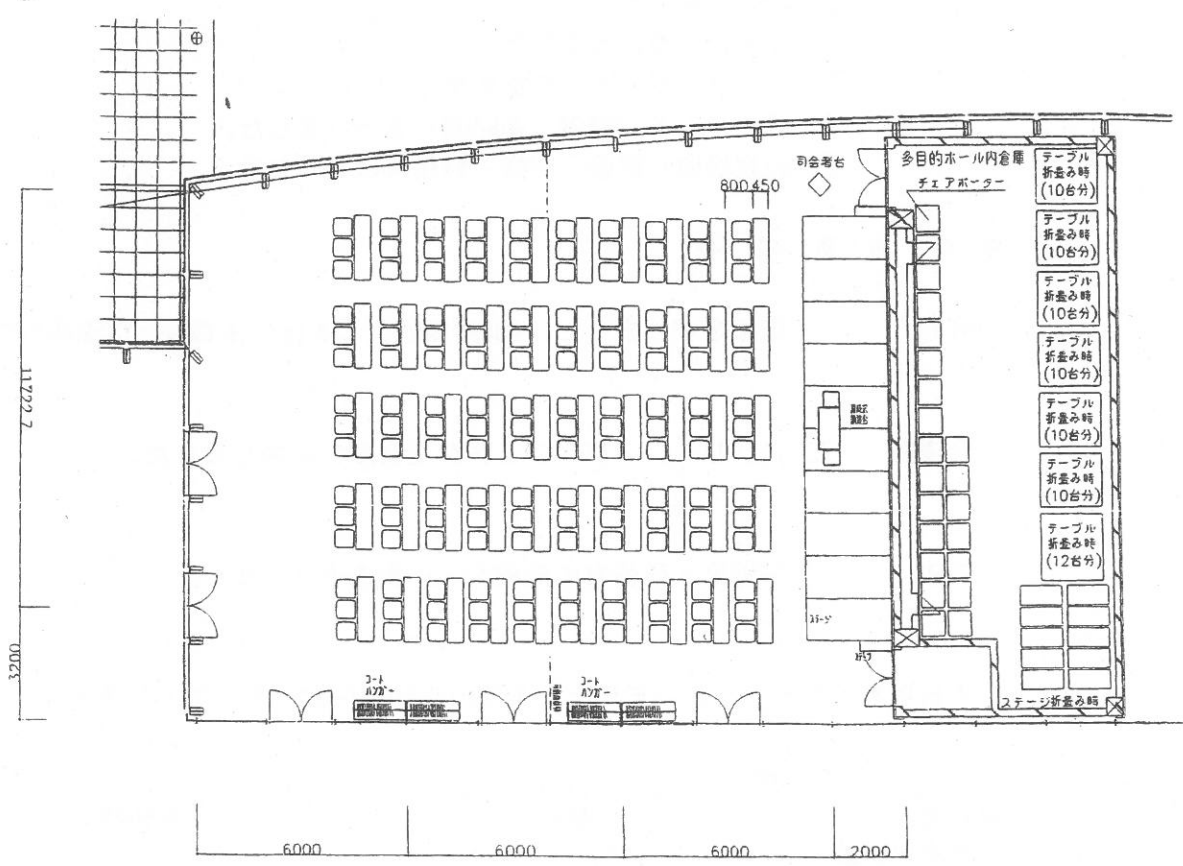

大会議室 基本レイアウト

SCALE	1:100	DATE		福島県農業総合研究センター	JOB No.
DRAWN BY		DESIGNED BY		レイアウト平面図	DRAWING No.
CHECKED BY		DATE			3311

+ 2

多目的ホール 基本レイアウト

SCALE	1:100	DATE		福島県農業総合研究センター	JOB No.
DRAWN BY		DESIGNED BY		レイアウト平面図	DRAWING No.
CHECKED BY		DATE			3310