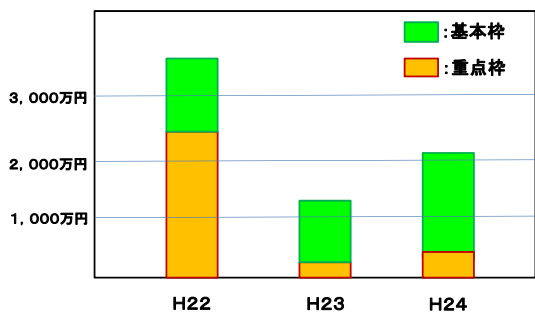

事業費の推移

参加人数の推移

平成24年度活動日数(全69日)

低線量の森林にて

低線量の森林にて

前に進むために

前に進むために

前に進むために