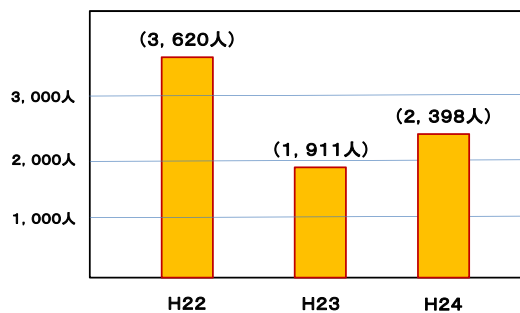

事業費の推移

参加人数の推移

平成24年度活動日数(全69日)

低線量の森林にて

低線量の森林にて

前に進むために

前に進むために

前に進むために