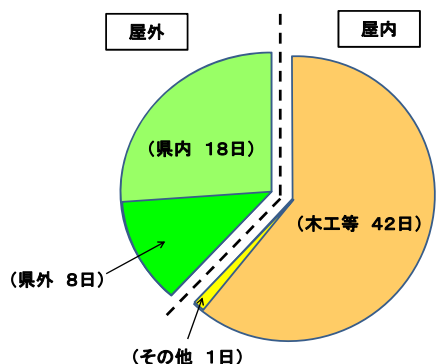

事業費の推移

参加人数の推移

平成24年度活動日数(全69日)

低線量の森林にて

低線量の森林にて

前に進むために

前に進むために

前に進むために