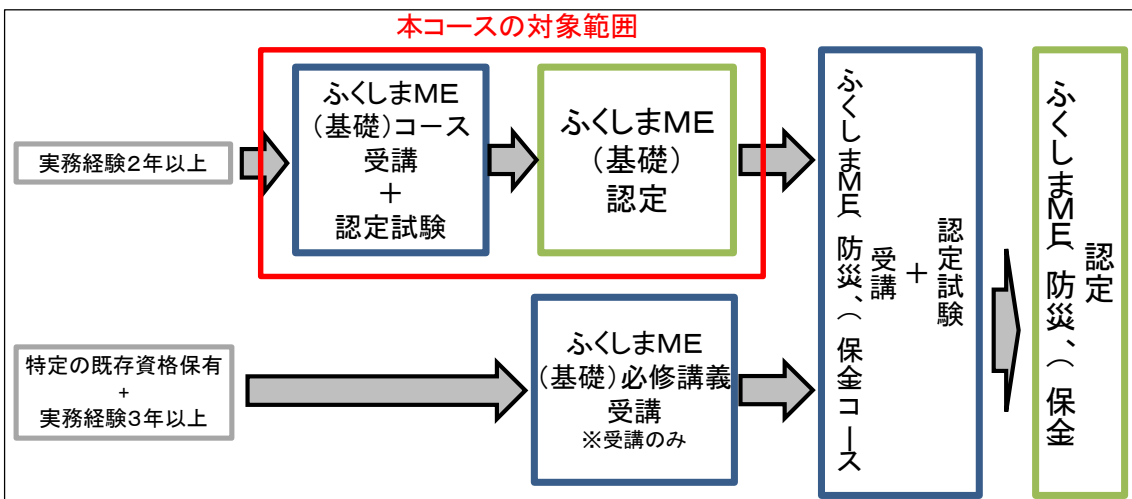

M E 育 成 講 座
第 6 回 「ふくしまME (基礎) コース」
募 集 要 項

ふくしまインフラメンテナンス技術者育成協議会

- ・ 申請書受付期間：2021年4月19日（月）～2021年5月10日（月）
- ・ 受講者選抜結果通知発送：2021年6月7日（月）
- ・ 受講料払込期間：2021年6月14日（月）～2021年6月25日（金）
  （期 日 厳 守）
- ・ 実 施 場 所：福島県青少年会館 外（福島市黒岩字田部屋 53 番地 5）
  なお、現地実習は福島市内（信夫橋）を予定。
- ・ 育 成 講 座：1日目 2021年 6月26日（土）
  2日目 2021年 7月 1日（木）
  3日目 2021年 7月 5日（月）
  4日目 2021年 7月17日（土）
  5日目 2021年 7月26日（月）
- ・ 認 定 試 験：2021年 8月 4日（水）
- ・ 認定試験合格者決定：2021年9月上旬

○本コースを受講し、「ふくしまME（基礎）」の認定を受け、かつ3年以上の実務経験を有することで、「ふくしまME（防災）コース」及び「ふくしまME（保全）コース」を受講することができます。

※特定の既存資格を保有し、かつ3年以上の実務経験を有する者は、別に募集する「ふくしまME（基礎）必修講義」を受講することにより、「ふくしまME（防災）コース」及び「ふくしまME（保全）コース」を受講する資格を得ることができます（詳細はP8参照）。