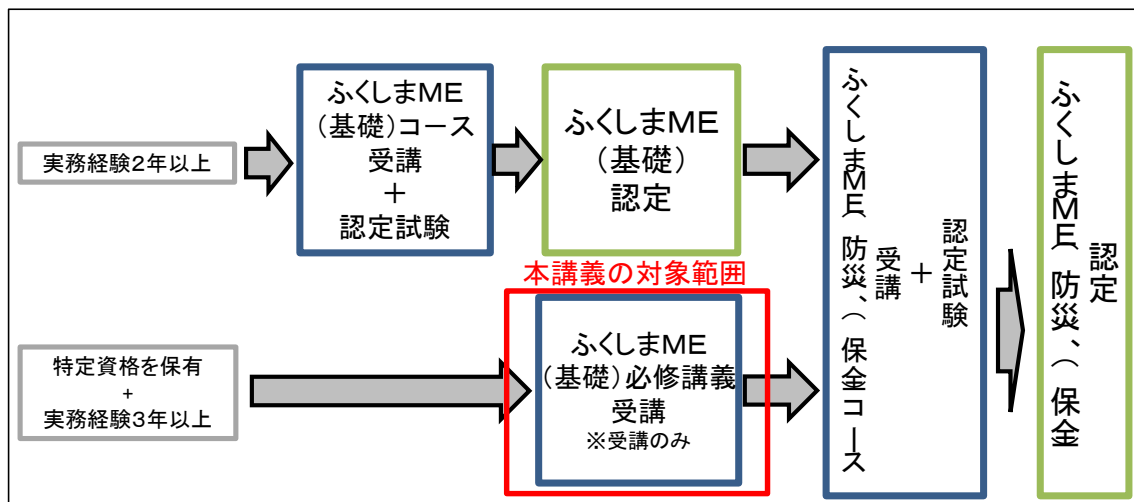

○本コースを受講し、「ふくしまME（基礎）」の認定を受け、かつ3年以上の実務経験を有することで、「ふくしまME（防災）コース」及び「ふくしまME（保全）コース」を受講することができます。

※特定の既存資格を保有し、かつ3年以上の実務経験を有する者は、別に募集する「ふくしまME（基礎）必修講義」を受講することにより、「ふくしまME（防災）コース」及び「ふくしまME（保全）コース」を受講する資格を得ることができます（詳細はP8参照）。

【特定資格保有者用】

M E 育 成 講 座

第6回「ふくしまME（基礎）必修講義」

募 集 要 項

ふくしまインフラメンテナンス技術者育成協議会

- ・ 申請書受付期間：2021年4月19日（月）～2021年5月10日（月）
- ・ 受講者選抜結果通知発送：2021年6月7日（月）
- ・ 受講料払込期間：2021年6月14日（月）～2021年6月25日（金）
（期日厳守）
- ・ 実施場所：福島県青少年会館（福島市黒岩字田部屋53番地5）
- ・ 必修講義：2021年6月26日（土）9:30～16:40

- 本講義は、特定資格を保有し、かつ3年以上の実務経験を有している者が受講できる講義であり、別途募集している第6回「ふくしまME（基礎）コース」の1日目を受講することとなります。
- 本講義を受講修了した者は、「ふくしまME（基礎）」は認定されませんが、「ふくしまME（防災）コース」及び「ふくしまME（保全）コース」を受講する資格（有効期間5年）を得ることができます。ただし、受講を保証するものではありません。