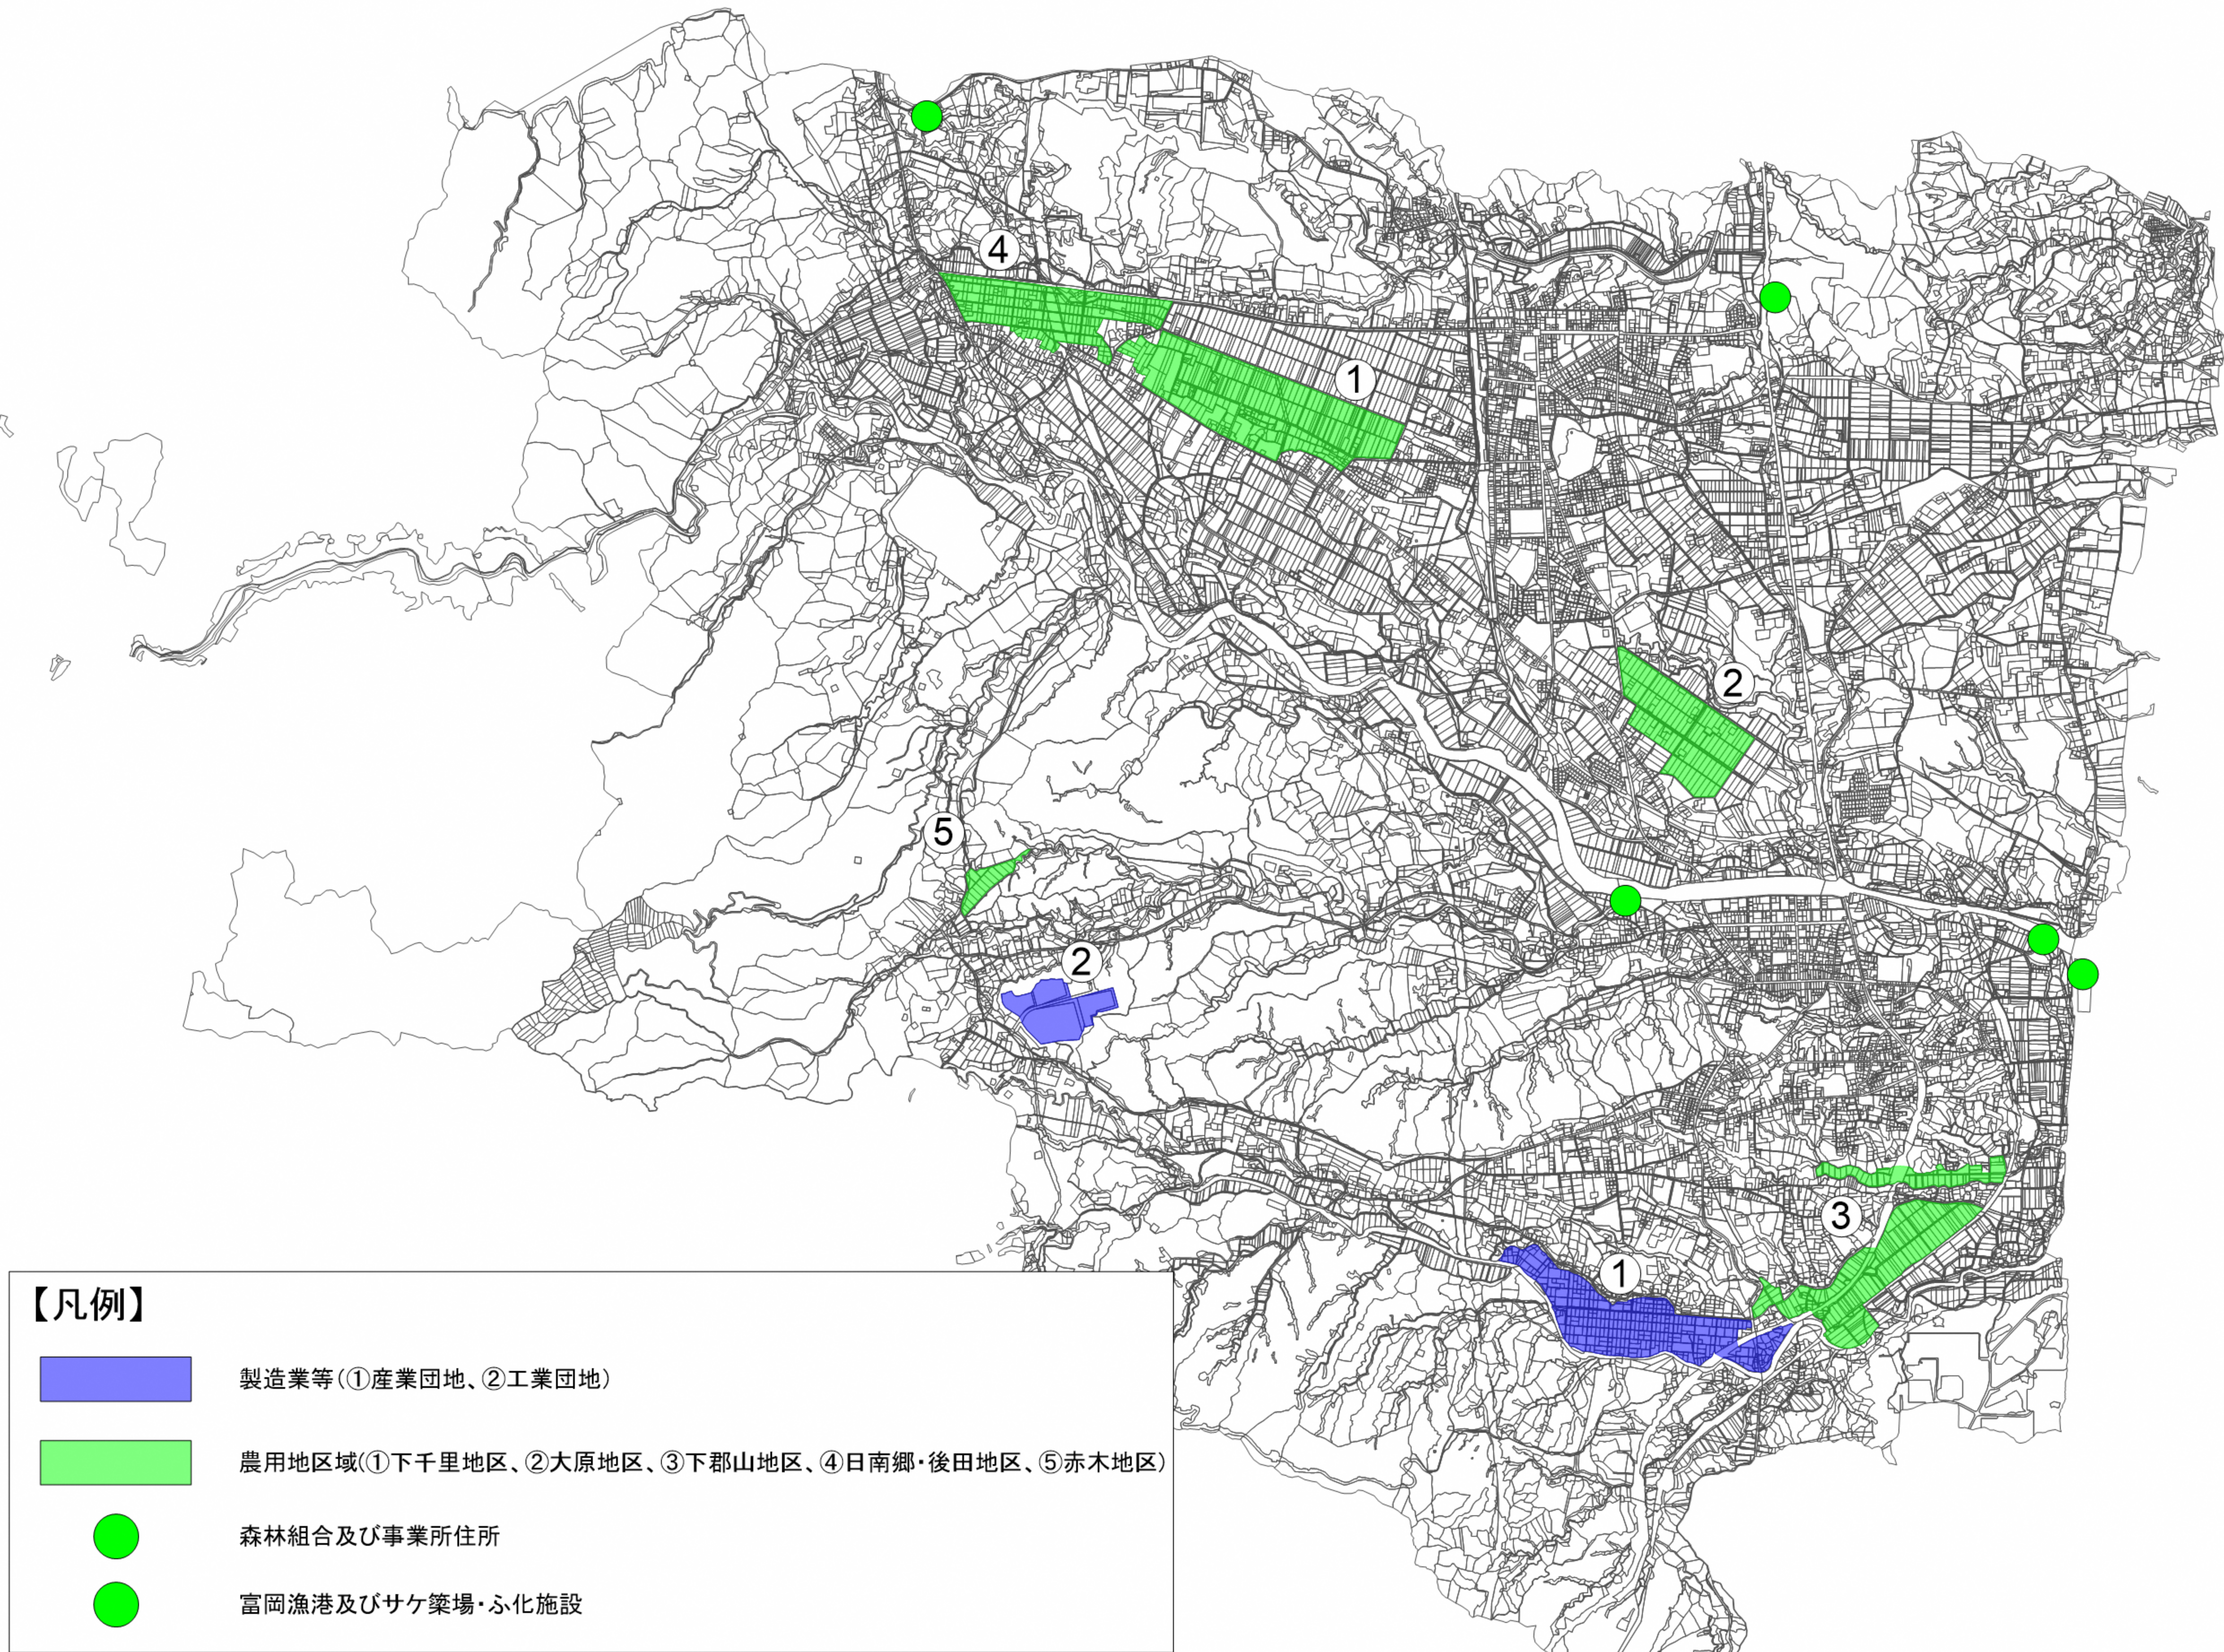

富岡町新産業創出等推進事業促進区域位置図

【凡例】

製造業等(①産業団地、②工業団地)

農用区域(①下千里地区、②大原地区、③下郡山地区、④日南郷・後田地区、⑤赤木地区)

森林組合及び事業所住所

富岡漁港及びサケ築場・ふ化施設