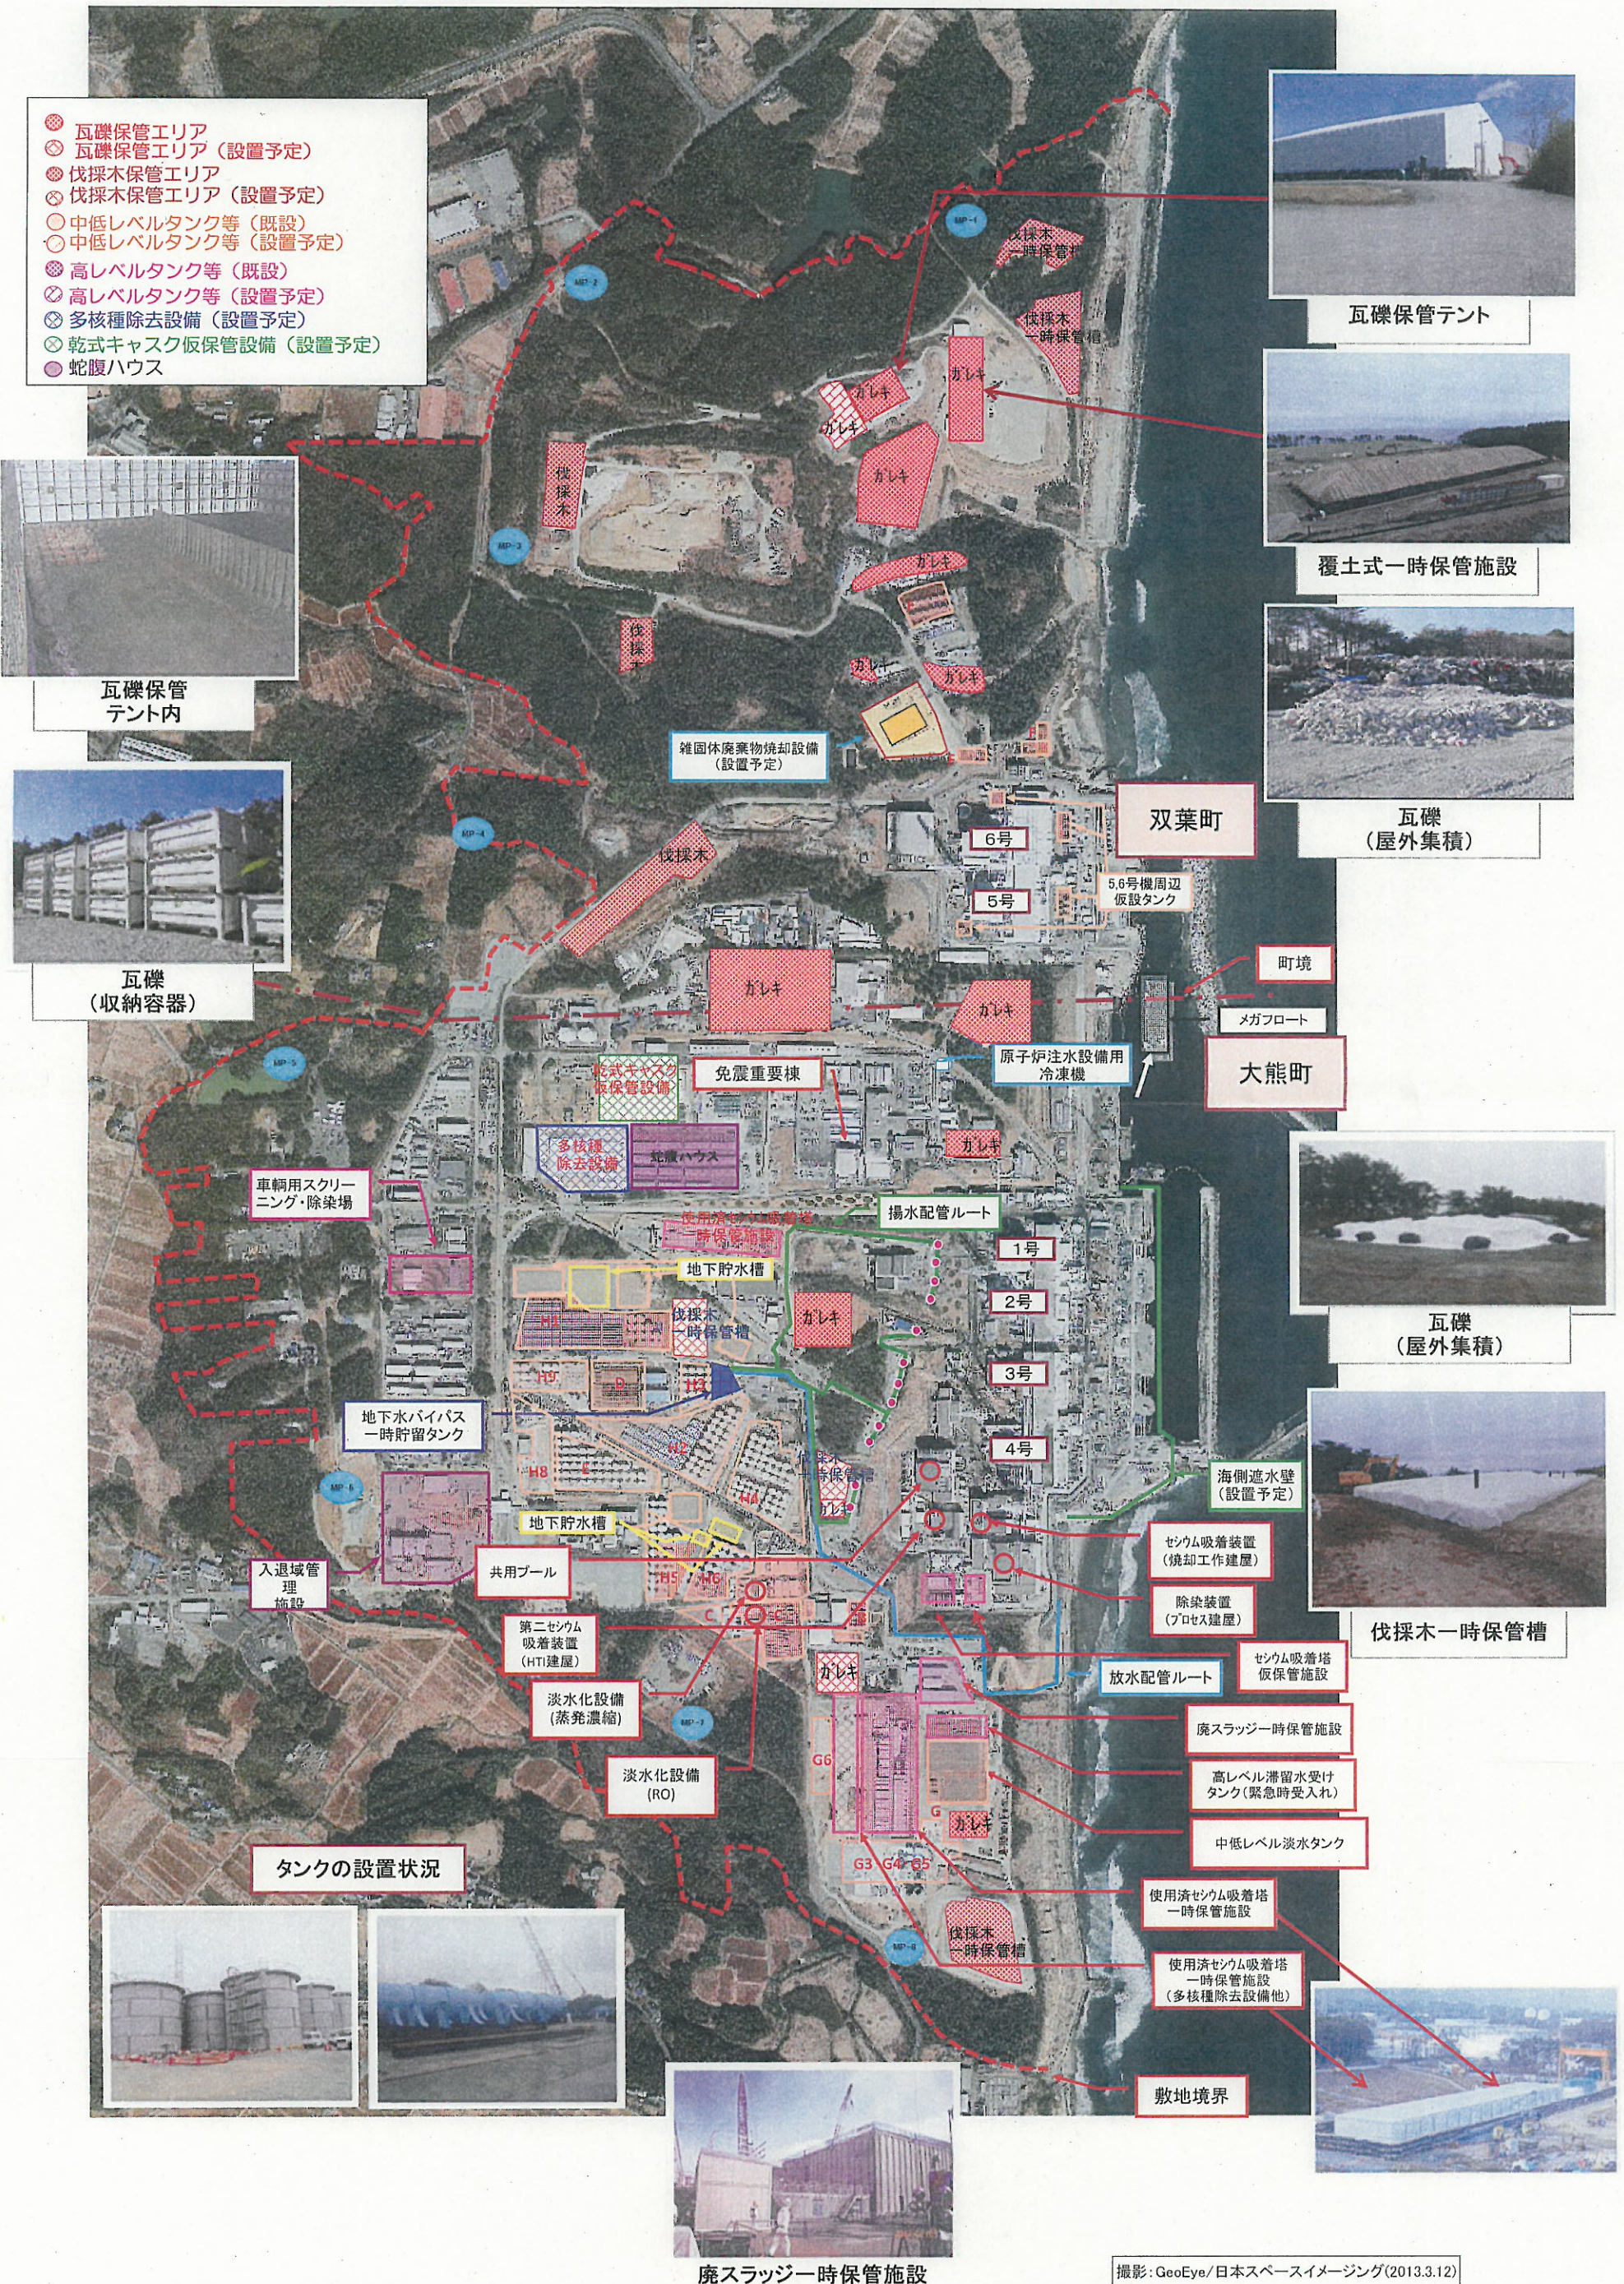

# 東京電力（株） 福島第一原子力発電所 構内配置図

撮影: GeoEye/日本スペースイメーシング(2013.3.12)