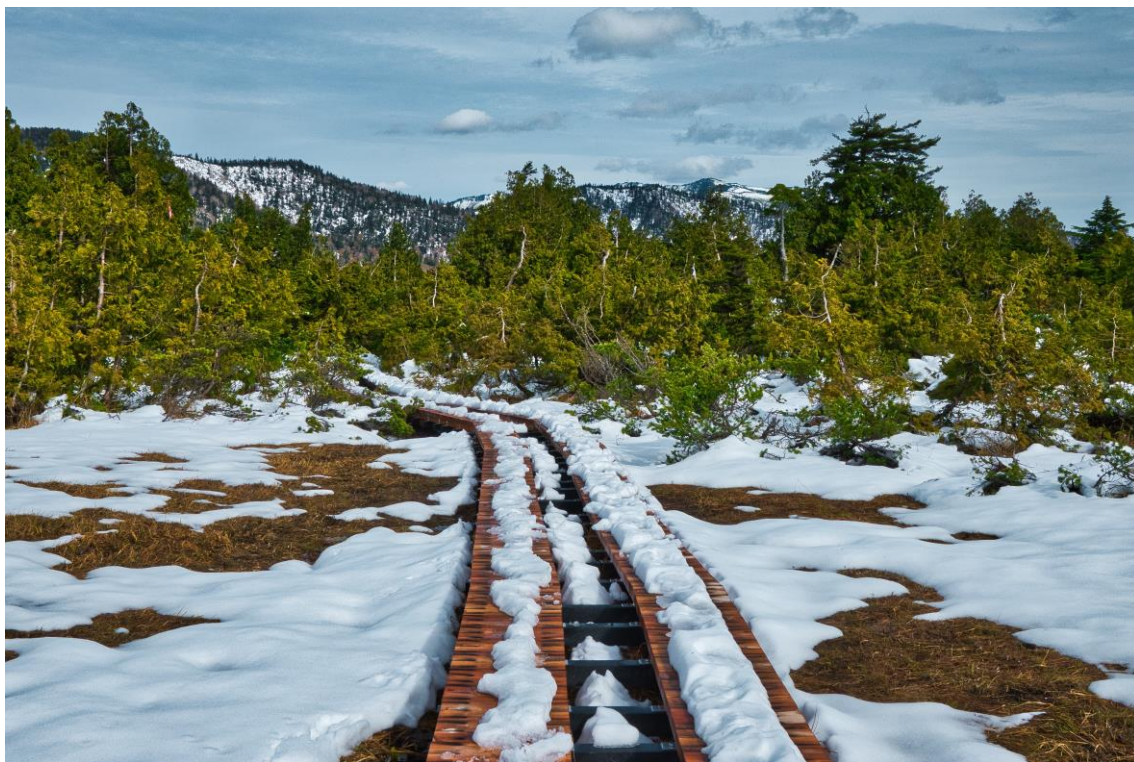

【燧ヶ岳登山道の木道の補修を行いました】

本文

広沢田代の木道補修が完了したので現場確認を行いました。数日前に雪が降ったため、積雪の中での確認となりました。

今後もみなさんが安全に通行できるよう、木道を整備していきます。

#南会津建設事務所 #南会津建設 #南会津 #福島 #東北 #建設 #土木
#檜枝岐村 #ふくしまの建設 #尾瀬 #広沢田代 #木道 #燧ヶ岳

#minamiaizu #fukushima #japan #civil_engineering #construction
#aizu #oze

① 木道全景

② 現場に向かう

③ 山道

④ 確認状況