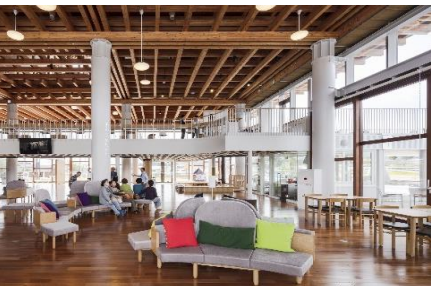

© 高橋菜生写真事務所

みんなの交流館
ならはCANvas