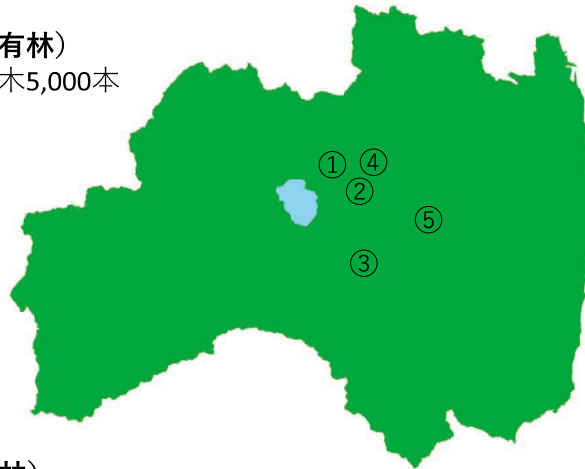

## U 郡山女子大学・同短期大学部の森づくり(県内5カ所)

### ①鞍手山開成の杜 (国有林)

郡山市熱海町に檜の苗木5,100本を平成8年に植樹。

### ④石筵開成の杜 (学園総合教育園)

郡山市熱海町石筵地区に檜の苗木7,000本を平成15年に植樹。令和元年～3年度福島県森林自己学習支援事業を活用し、植樹、間伐体験等を実施。間伐材の有効利用(林道整備、コースター)を図った。

### ②安子ヶ島開成の杜 (国有林)

郡山市安子ヶ島に檜の苗木5,000本を平成20年に植樹。