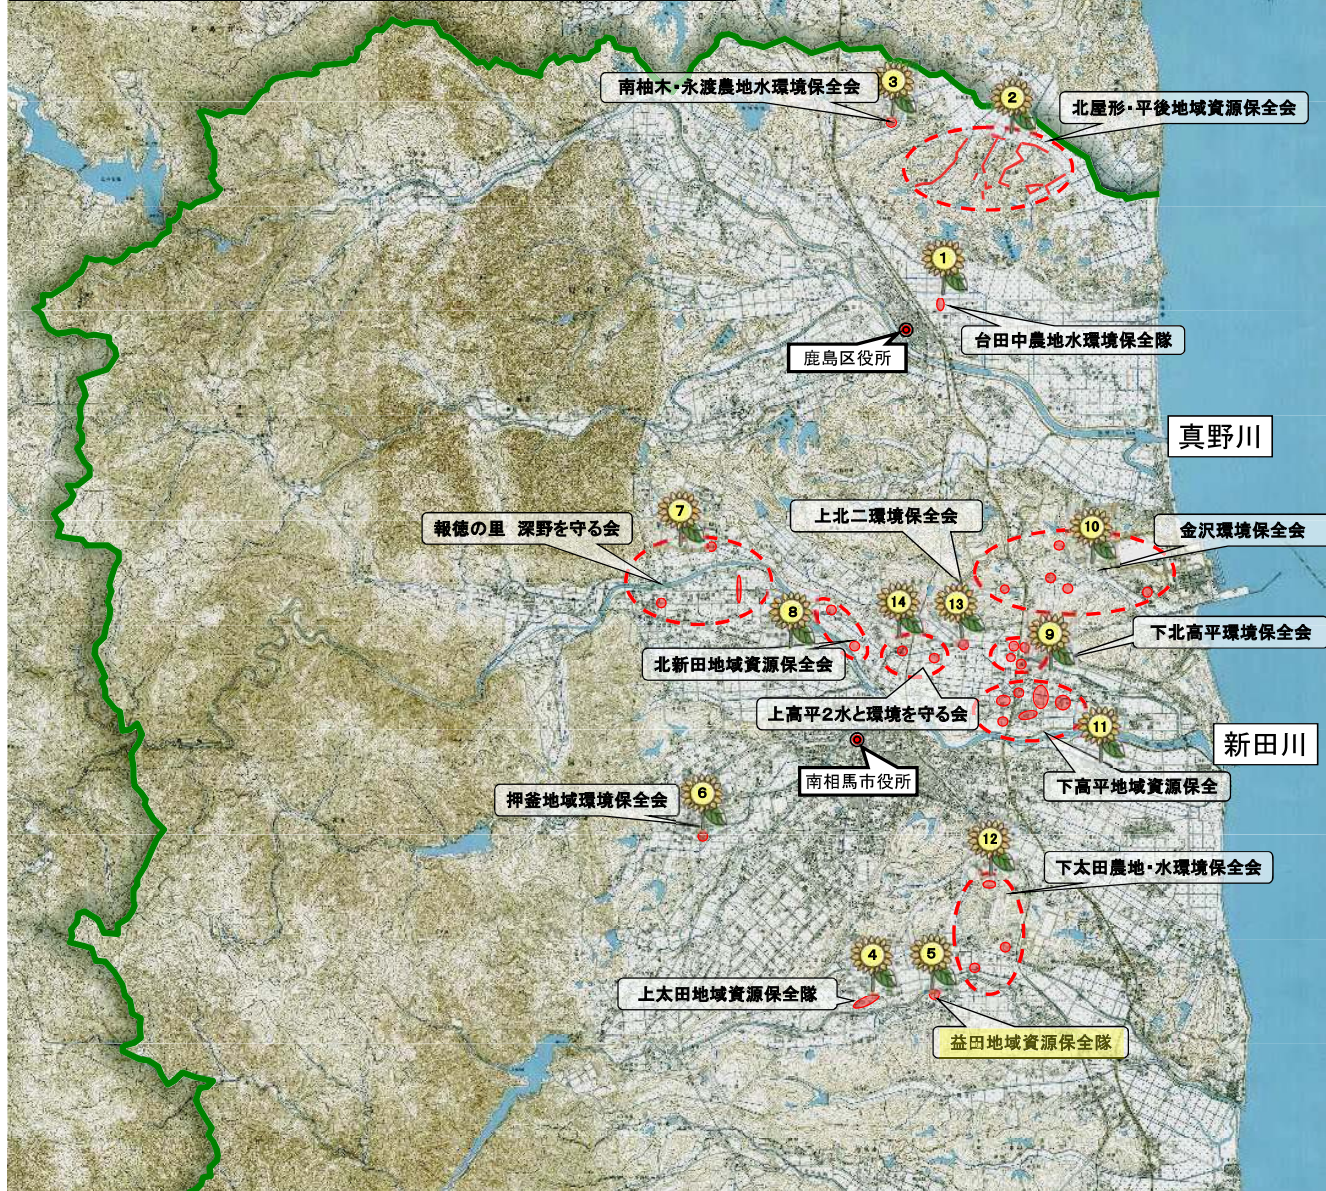

ひまわりプロジェクト(平成25年度)

南相馬市では、農地・水保全管理支払交付金事業の一環として「南相馬ひまわりプロジェクト」に取り組んでいます。このプロジェクトは、遊休化した農地や震災の影響で水稲の作付けができない田などを活用し、地域のみなさんが協力しあって、ひまわりの花を咲かせるものです。4年目の取り組みとなる今年度は、市内14の活動組織が参加し、市内のあちらこちに元気を感じさせる花「ひまわり」の花畑を広げていきます。

No.		組織名	取組面積	延長
1	鹿島区	台田中農地水環境保全隊	-	200m
2		北屋形・平後地域資源保全会	-	8km
3		南柚木・永渡農地水環境保全会	10a	-
4	原町区	上太田地域資源保全隊	170a	-
5		益田地域資源保全隊	13a	-
6		押釜地域環境保全会	12a	-
7		報徳の里 深野を守る会	30a	-
8		北新田地域資源保全会	10a	100m
9		下北高平環境保全会	500a	-
10		金沢環境保全会	200a	-
11		下高平地域資源保全隊	385a	-
12		下太田農地・水環境保全会	10a	-
13		上高平2水と環境を守る会	28a	-
14	上北二環境保全会	20a	-	

• [全体位置図及び詳細位置図 \[1219KB pdfファイル\]](#)

開花情報

• [9月25日 \(No.4上太田、No.5益田、No.7深野、No.9下北高平、No.10金沢、No.11下高平、No.12下太田、No.14上北二\) \[1683KB pdfファイル\]](#)

H25年度 みなみそうまひまわりプロジェクト 参加組織 位置図

No.	組織名	取組面	延長	播種日予定	開花日予定
1	鹿島区 台田中農地水環境保全隊	-	200m	7月中旬	8月下旬
2	北屋形・平後地域資源保全会	-	8km	-	-
3	南柚木・永渡農地水環境保全会	10a	-	8月下旬	10月下旬
4	上太田地域資源保全隊	170a	-	8月下旬	10月中旬
5	益田地域資源保全隊	13a	-	7月上旬	8月下旬
6	押釜地域環境保全会	12a	-	6月下旬	8月下旬
7	報徳の里 深野を守る会	30a	-	8月中旬	10月上旬
8	原町区 北新田地域資源保全会	10a	100m	7月上旬	8月下旬
9	下北高平環境保全会	500a	-	9月上旬	10月下旬
10	金沢環境保全会	200a	-	8月下旬	10月中旬
11	下高平地域資源保全隊	385a	-	8月下旬	10月中旬
12	下太田農地・水環境保全会	10a	-	6月下旬	8月下旬
13	上高平2水と環境を守る会	28a	-	7月下旬	9月中旬
14	上北二環境保全会	20a	-	9月上旬	10月中旬
計		1,388a	8.3km		

No.5

益田地域資源保全隊

No.6

押釜地域環境保全会

No.7

報徳の里深野を守る会

No.8

北新田地域資源保全会