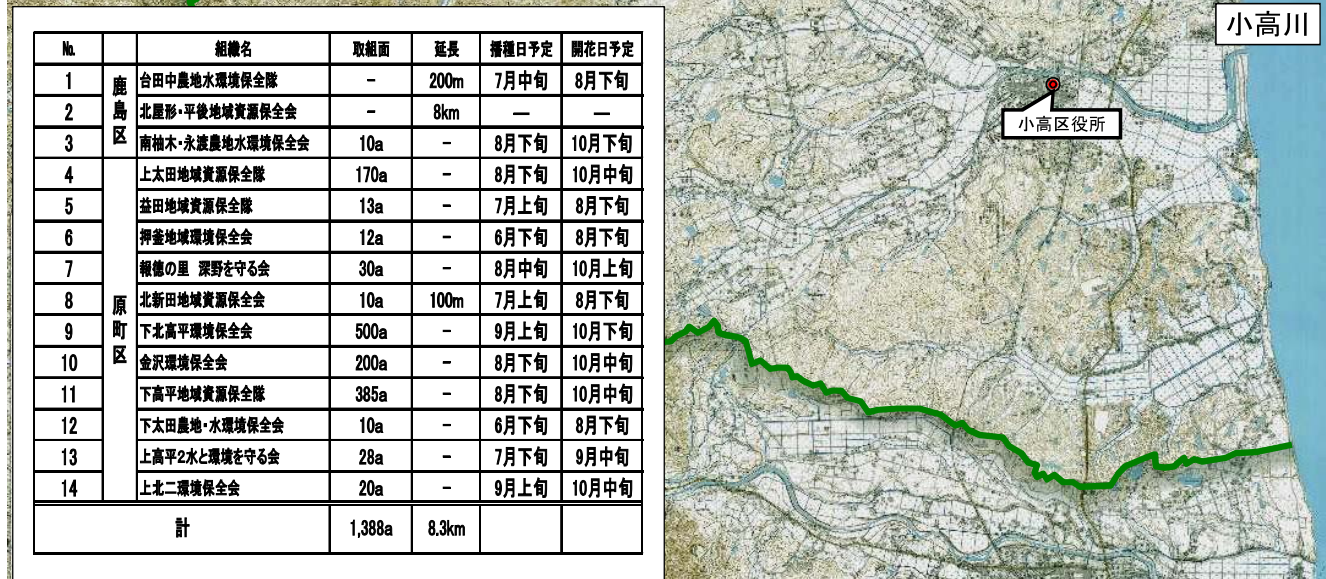

• [全体位置図及び詳細位置図 \[1219KB pdfファイル\]](#)

開花情報

• [9月25日 \(No.4上太田、No.5益田、No.7深野、No.9下北高平、No.10金沢、No.11下高平、No.12下太田、No.14上北二\) \[1683KB pdfファイル\]](#)

H25年度 みなみそうまひまわりプロジェクト 参加組織 位置図

No.	組織名	取組面	延長	播種日予定	開花日予定
1	鹿島区 台田中農地水環境保全隊	-	200m	7月中旬	8月下旬
2	北屋形・平後地域資源保全会	-	8km	-	-
3	南柚木・永渡農地水環境保全会	10a	-	8月下旬	10月下旬
4	上太田地域資源保全隊	170a	-	8月下旬	10月中旬
5	益田地域資源保全隊	13a	-	7月上旬	8月下旬
6	押釜地域環境保全会	12a	-	6月下旬	8月下旬
7	報徳の里 深野を守る会	30a	-	8月中旬	10月上旬
8	原町区 北新田地域資源保全会	10a	100m	7月上旬	8月下旬
9	下北高平環境保全会	500a	-	9月上旬	10月下旬
10	金沢環境保全会	200a	-	8月下旬	10月中旬
11	下高平地域資源保全隊	385a	-	8月下旬	10月中旬
12	下太田農地・水環境保全会	10a	-	6月下旬	8月下旬
13	上高平2水と環境を守る会	28a	-	7月下旬	9月中旬
14	上北二環境保全会	20a	-	9月上旬	10月中旬
計		1,388a	8.3km		