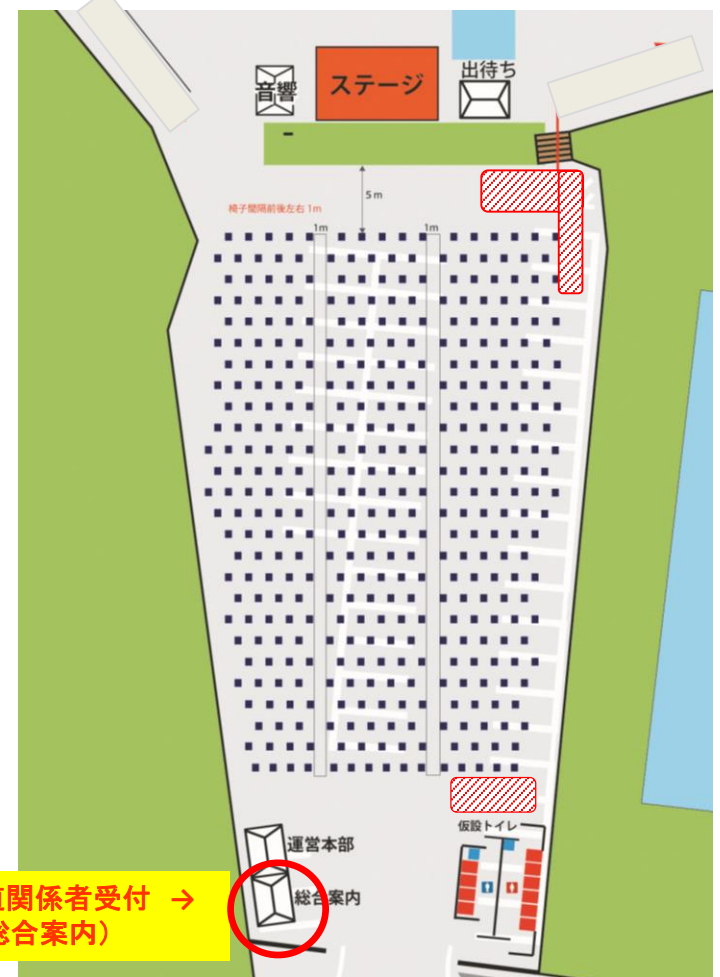

2017ミス日本
みどりの女神(福島県出身)
野中 葵さん

司会
三吉 梨香さん
(ふくしまFM)

報道関係者撮影エリア

※取材及び質問等は総合案内で
対応いたします。

会場全体図

開会式(式典会場)

予定時刻 10:00~10:30

報道関係者受付 →
(総合案内)

エリアの中で撮影してください。

10:20頃に行う記念撮影時には、登壇者降壇後、
ステージ上からの撮影を可とします。
係員の誘導に従ってください。

報道関係者駐車場

国土地理院ウェブサイト (<https://maps.gsi.go.jp/#16/37.196279/140.341072/>) をもとに福島県作成

※文化センターから会場まではシャトルバスでお越しください。
式典会場(矢吹中学校)内には駐車できません。

植樹会場図

予定時刻 10:30~11:30

式典会場

係員が誘導します。
代表者植樹終了後は、参加者に支障のない位置でフリースペースと
します。
苗木等を踏まないようお気を付けください。ぶら下がり取材はご遠慮ください。

交流イベント

予定時刻 11:30~13:00

※参加者に支障のない位置でフリースペースとします