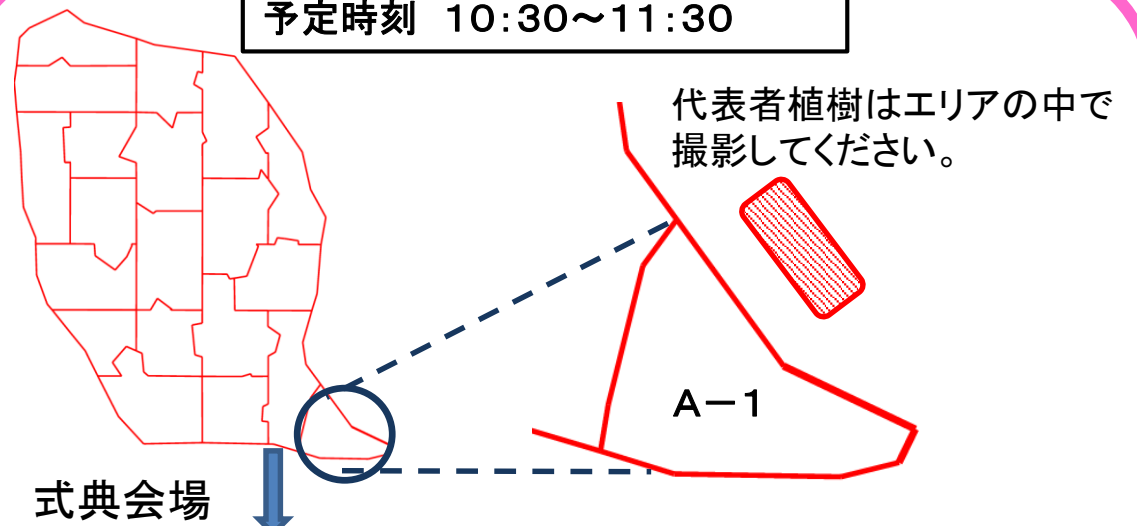

エリアの中で撮影してください。

10:20頃に行う記念撮影時には、登壇者降壇後、
ステージ上からの撮影を可とします。
係員の誘導に従ってください。

報道関係者駐車場

国土地理院ウェブサイト (<https://maps.gsi.go.jp/#16/37.196279/140.341072/>) をもとに福島県作成

※文化センターから会場まではシャトルバスでお越しください。
式典会場(矢吹中学校)内には駐車できません。

植樹会場図

予定時刻 10:30~11:30

式典会場

係員が誘導します。
代表者植樹終了後は、参加者に支障のない位置でフリースペースと
します。
苗木等を踏まないようお気を付けください。ぶら下がり取材はご遠慮ください。

交流イベント

予定時刻 11:30~13:00

※参加者に支障のない位置でフリースペースとします