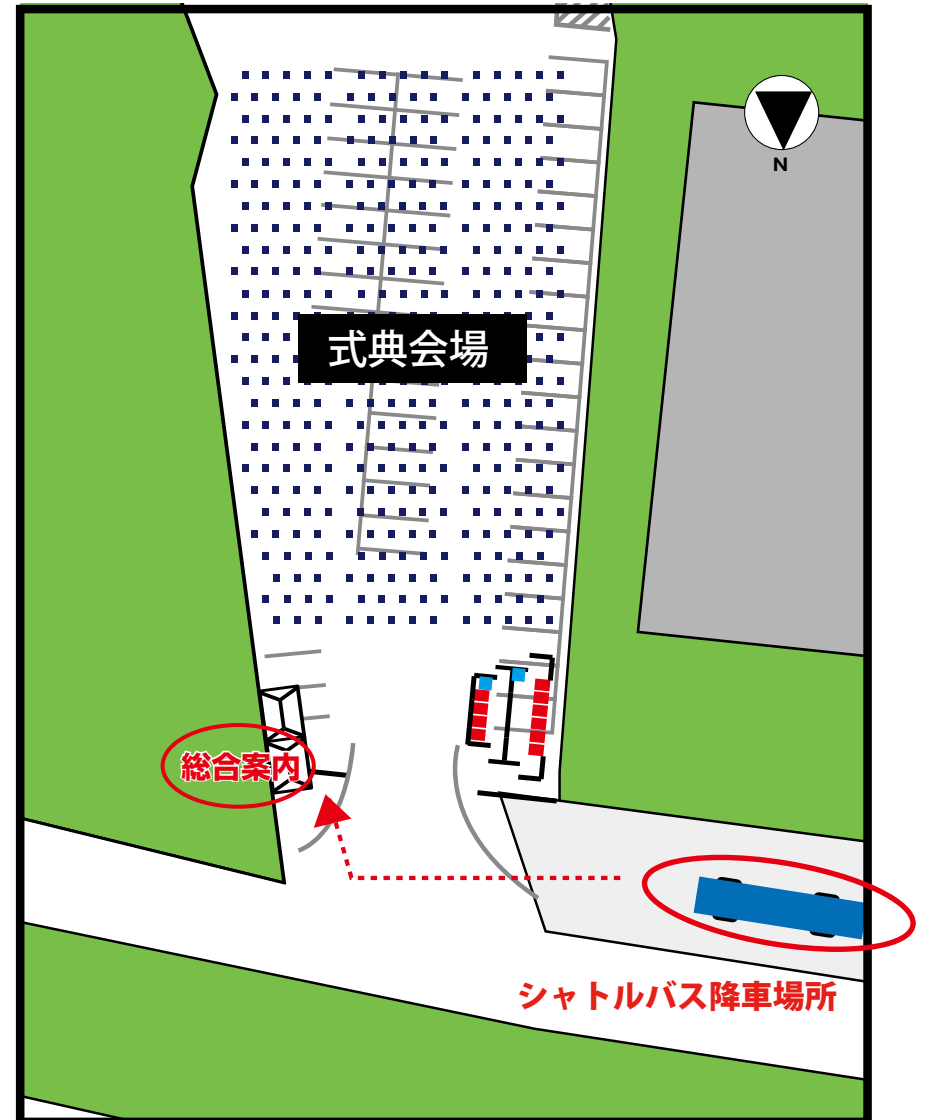

受付

会場到着後、総合案内へお越しください。
取材受付いたします。