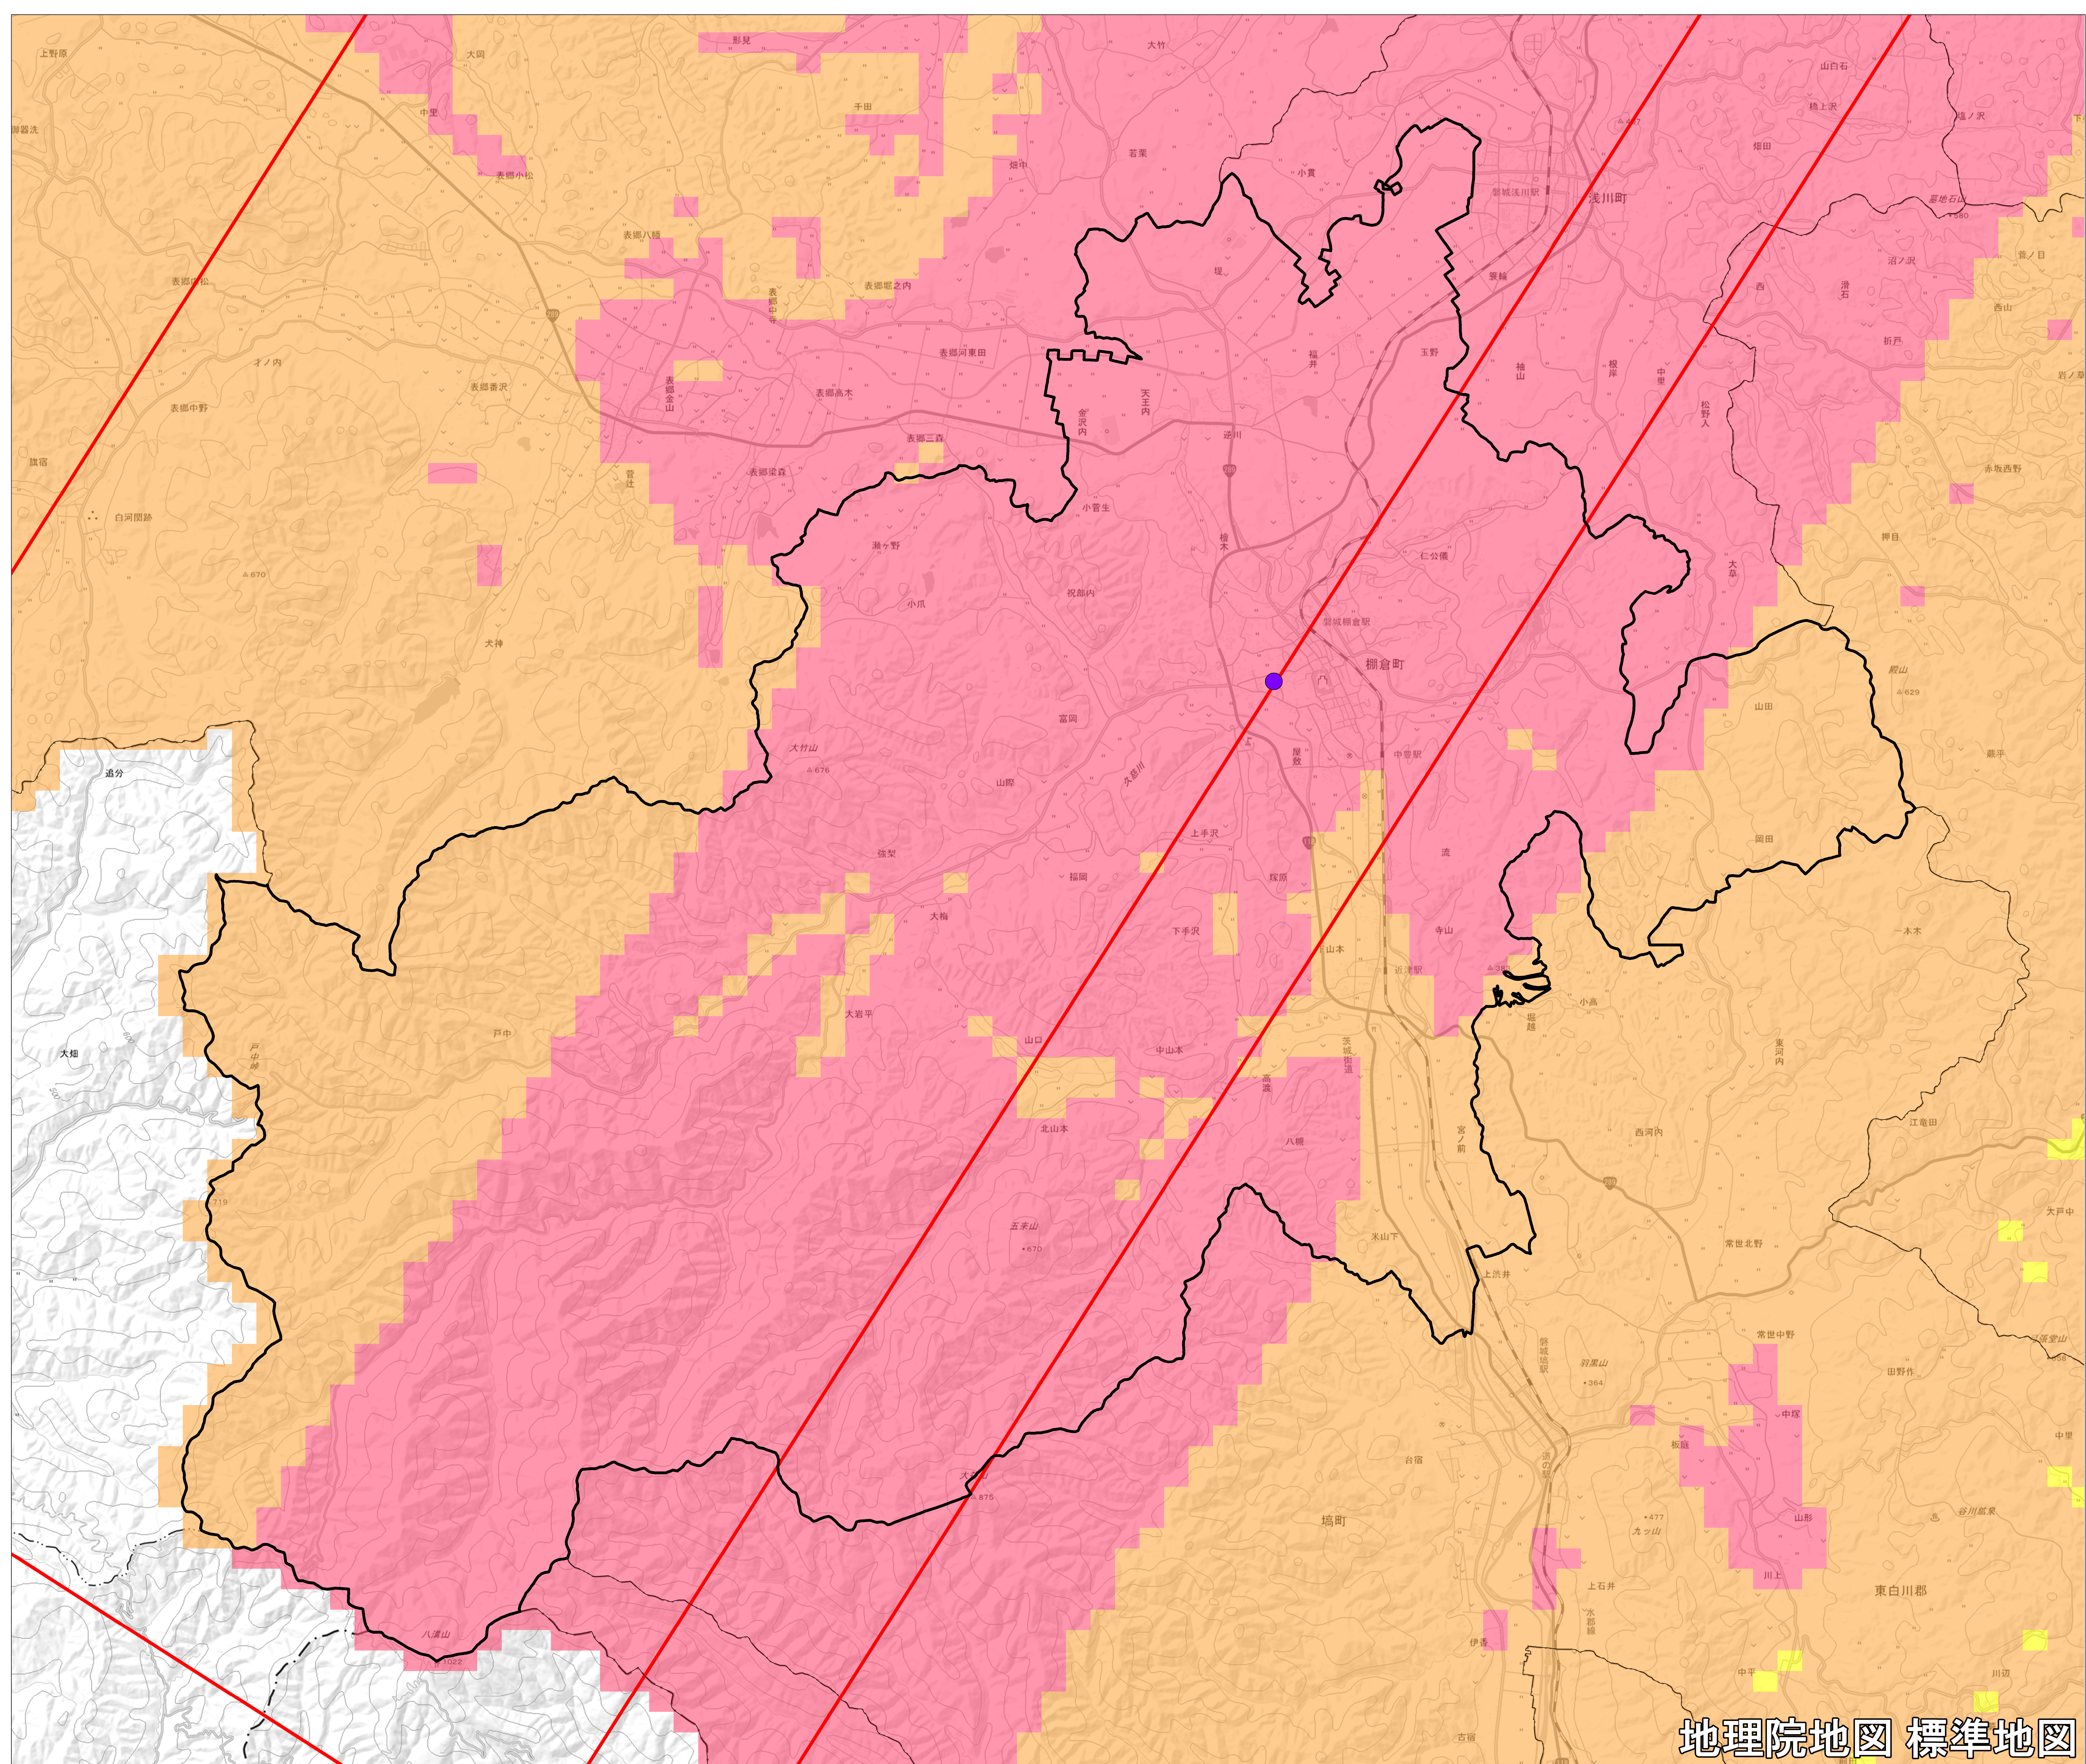

# 棚倉町

Mw6.8

34km 18km  
45 2km

## 震度階級

- 7
- 6強
- 6弱
- 5強
- 5弱
- 4
- 3以下
- 市役所及び役場位置

0 0.944  
km

地理院地図 標準地図

R 4JHf 117