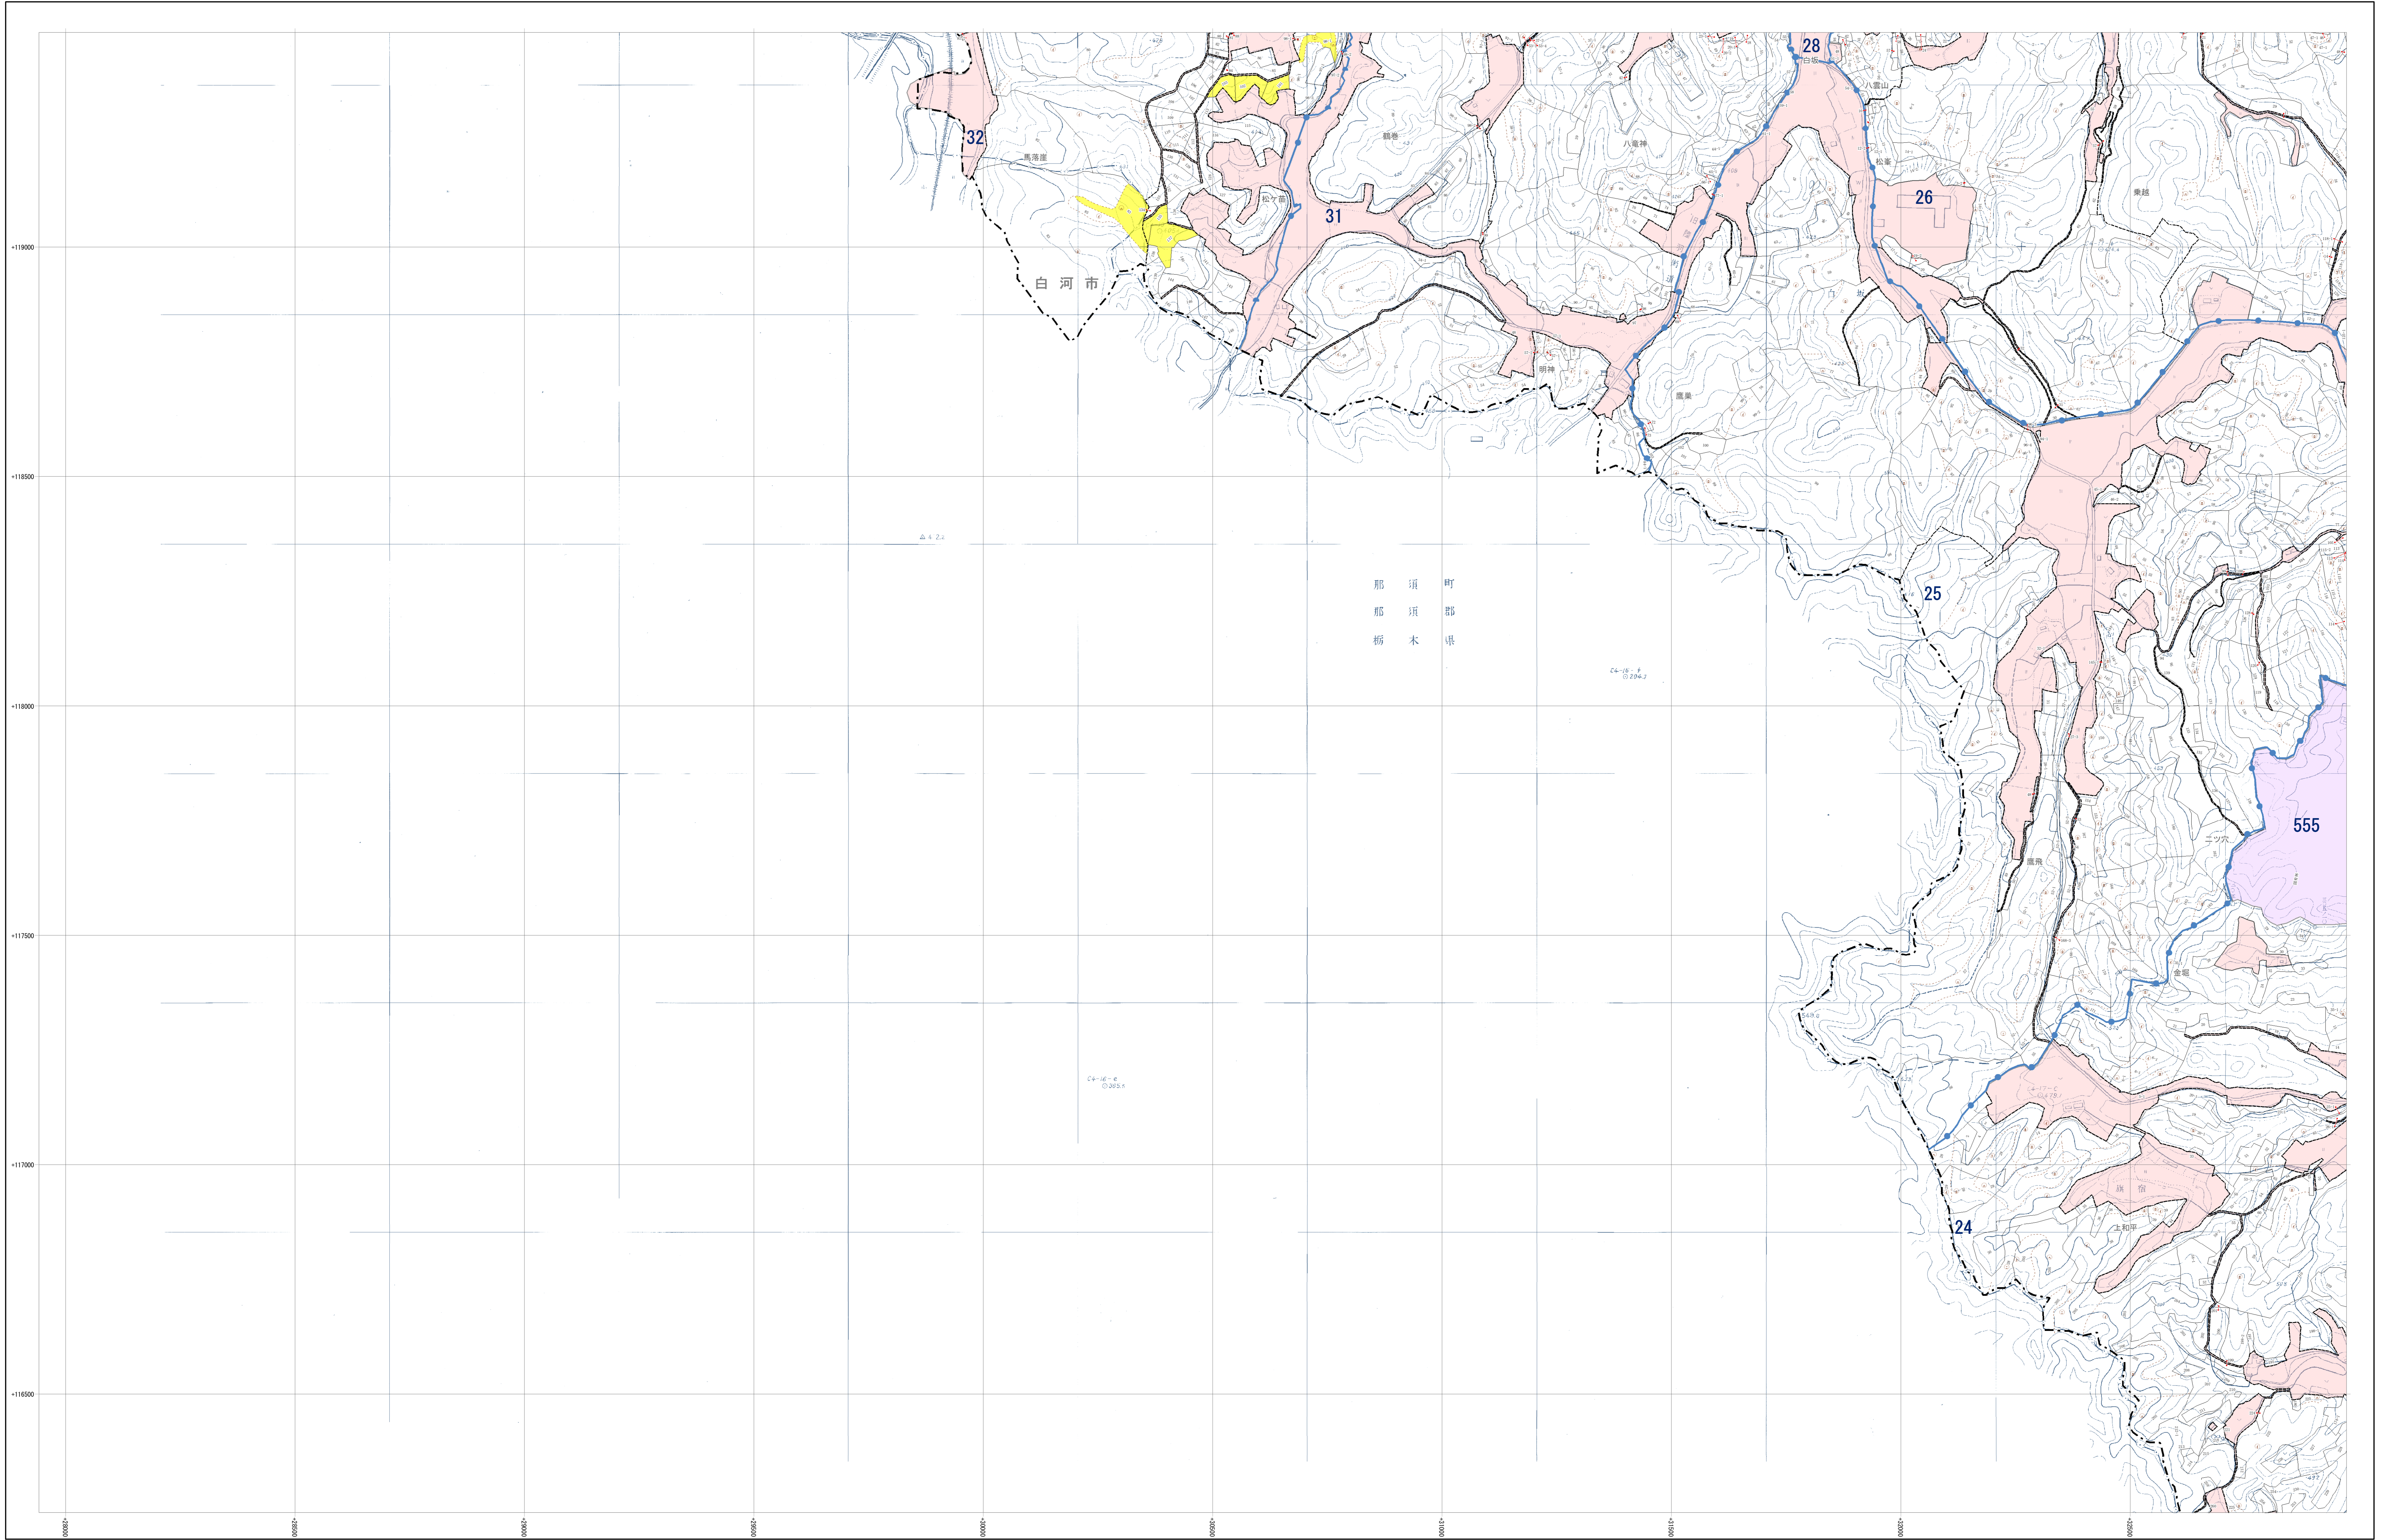

森林計画図

白河市白河 15-13

1. --- 市界
   - --- 町界
   - --- 字界
   - --- 地番界
   - --- 小地区分
   - --- 小地区号
   - --- 道路
   - --- 河川
   - --- 森林計画対象区域
   - --- 森林区域
   - --- その他森林区域
   - --- 境界線
   - --- 座標格子線
2. 29 林班番号
3. 水源地保護保安林 (水)
   - 土砂流出防止保安林 (土)
   - 崩壊防止保安林 (崩)
   - 加害保安林 (加)
   - 水害防止保安林 (水)
   - 湖沼防止保安林 (湖)
   - 防雪保安林 (防)
   - 干害防止保安林 (干)
   - 防風保安林 (防)
   - なだれ防止保安林 (な)
   - 落石防止保安林 (落)
   - 防火保安林 (火)
   - 鳥獣保安林 (鳥)
   - 航行目録保安林 (航)
   - 保護保安林 (保)
   - 風致保安林 (風)

1. 凡例
2. △ 三角点
   - 水準点
   - ⊙ 空中点
   - 標高点
   - 標高点
   - ⊕ コンクリート標
   - ⊗ 天然石標
   - ⊘ 天然石標
   - ⊙ 天然石標
   - ⊚ 天然石標
   - ⊛ 天然石標
   - ⊜ 天然石標
   - ⊝ 天然石標
   - ⊞ 天然石標
   - ⊟ 天然石標
   - ⊠ 天然石標
   - ⊡ 天然石標
   - ⊢ 天然石標
   - ⊣ 天然石標
   - ⊤ 天然石標
   - ⊥ 天然石標
   - ⊦ 天然石標
   - ⊧ 天然石標
   - ⊨ 天然石標
   - ⊩ 天然石標
   - ⊪ 天然石標
   - ⊫ 天然石標
   - ⊬ 天然石標
   - ⊭ 天然石標
   - ⊮ 天然石標
   - ⊯ 天然石標
   - ⊰ 天然石標
   - ⊱ 天然石標
   - ⊲ 天然石標
   - ⊳ 天然石標
   - ⊴ 天然石標
   - ⊵ 天然石標
   - ⊶ 天然石標
   - ⊷ 天然石標
   - ⊸ 天然石標
   - ⊹ 天然石標
   - ⊺ 天然石標
   - ⊻ 天然石標
   - ⊼ 天然石標
   - ⊽ 天然石標
   - ⊾ 天然石標
   - ⊿ 天然石標
   - ⊚ 天然石標
   - ⊛ 天然石標
   - ⊜ 天然石標
   - ⊝ 天然石標
   - ⊞ 天然石標
   - ⊟ 天然石標
   - ⊠ 天然石標
   - ⊡ 天然石標
   - ⊢ 天然石標
   - ⊣ 天然石標
   - ⊤ 天然石標
   - ⊥ 天然石標
   - ⊦ 天然石標
   - ⊧ 天然石標
   - ⊨ 天然石標
   - ⊩ 天然石標
   - ⊪ 天然石標
   - ⊫ 天然石標
   - ⊬ 天然石標
   - ⊭ 天然石標
   - ⊮ 天然石標
   - ⊯ 天然石標
   - ⊰ 天然石標
   - ⊱ 天然石標
   - ⊲ 天然石標
   - ⊳ 天然石標
   - ⊴ 天然石標
   - ⊵ 天然石標
   - ⊶ 天然石標
   - ⊷ 天然石標
   - ⊸ 天然石標
   - ⊹ 天然石標
   - ⊺ 天然石標
   - ⊻ 天然石標
   - ⊼ 天然石標
   - ⊽ 天然石標
   - ⊾ 天然石標
   - ⊿ 天然石標

福島県

1:5,000