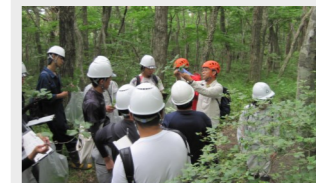

6/26 月

**研修名** 樹木学  
**講師** 金子教授(福島大) 職員  
**場所** 長期研修講義室 妙見山実習フィールド  
**内容** 樹木に関する基礎知識

6/27 火  
~ 30 金

**研修名** ①造林・更新  
②下刈り、つる切、除伐、枝打  
③間伐  
**講師** 横井代表(造林技術研究所)  
**場所** 長期研修講義室 妙見山実習フィールド  
**内容** 森林施業に関する基礎知識