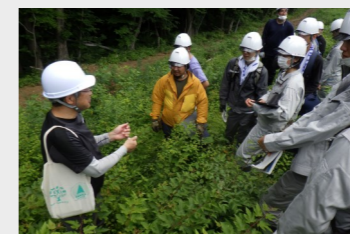

研修名 ①造林・更新
②下刈り、つる切、除伐、枝打
③間伐
講師 横井代表(造林技術研究所)
場所 長期研修講義室 妙見山実習フィールド
内容 森林施業に関する基礎知識