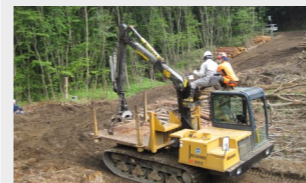

研修名 走行集材機械、伐木等機械、簡易架線の基礎
講師 林材業労災防止協会 福島県支部
場所 研修本館 県内山林
内容 高性能林業機械の特別教育

6/26 月