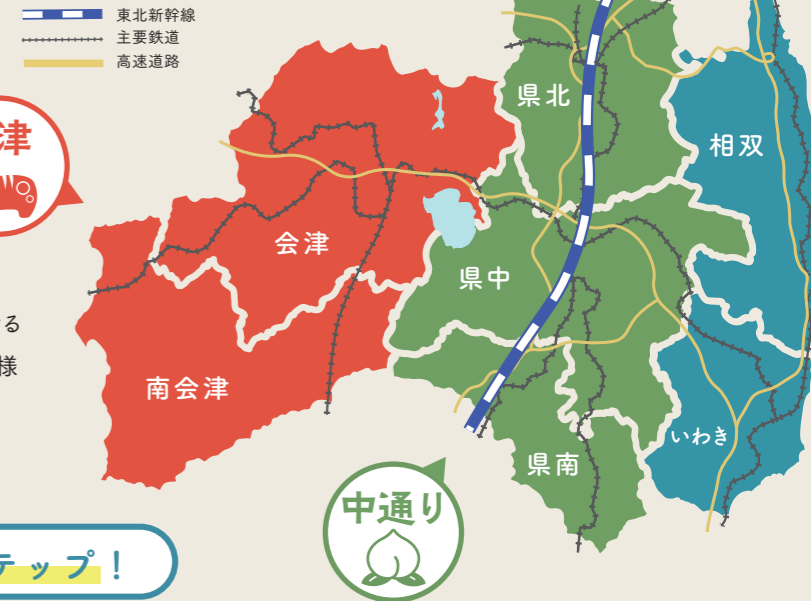

## 被災12市町村への移住

## ふくしまってどんなところ?

福島県は東北地方の南の玄関口。  
東北新幹線に乗れば、首都圏から約90分!  
県内の主要都市を高速道路がつないでおり、  
首都圏から車では約2~3時間でのアクセスが可能です。

福島県は全国で3番目に広い面積を誇ります。気候や風土が異なる3つの地方(会津・中通り・浜通り)、7つのエリアに分けられ、多様なスタイルのふくしま暮らしを叶えられます。

移住の検討から定着まで! ステップに合わせて福島県がサポートします