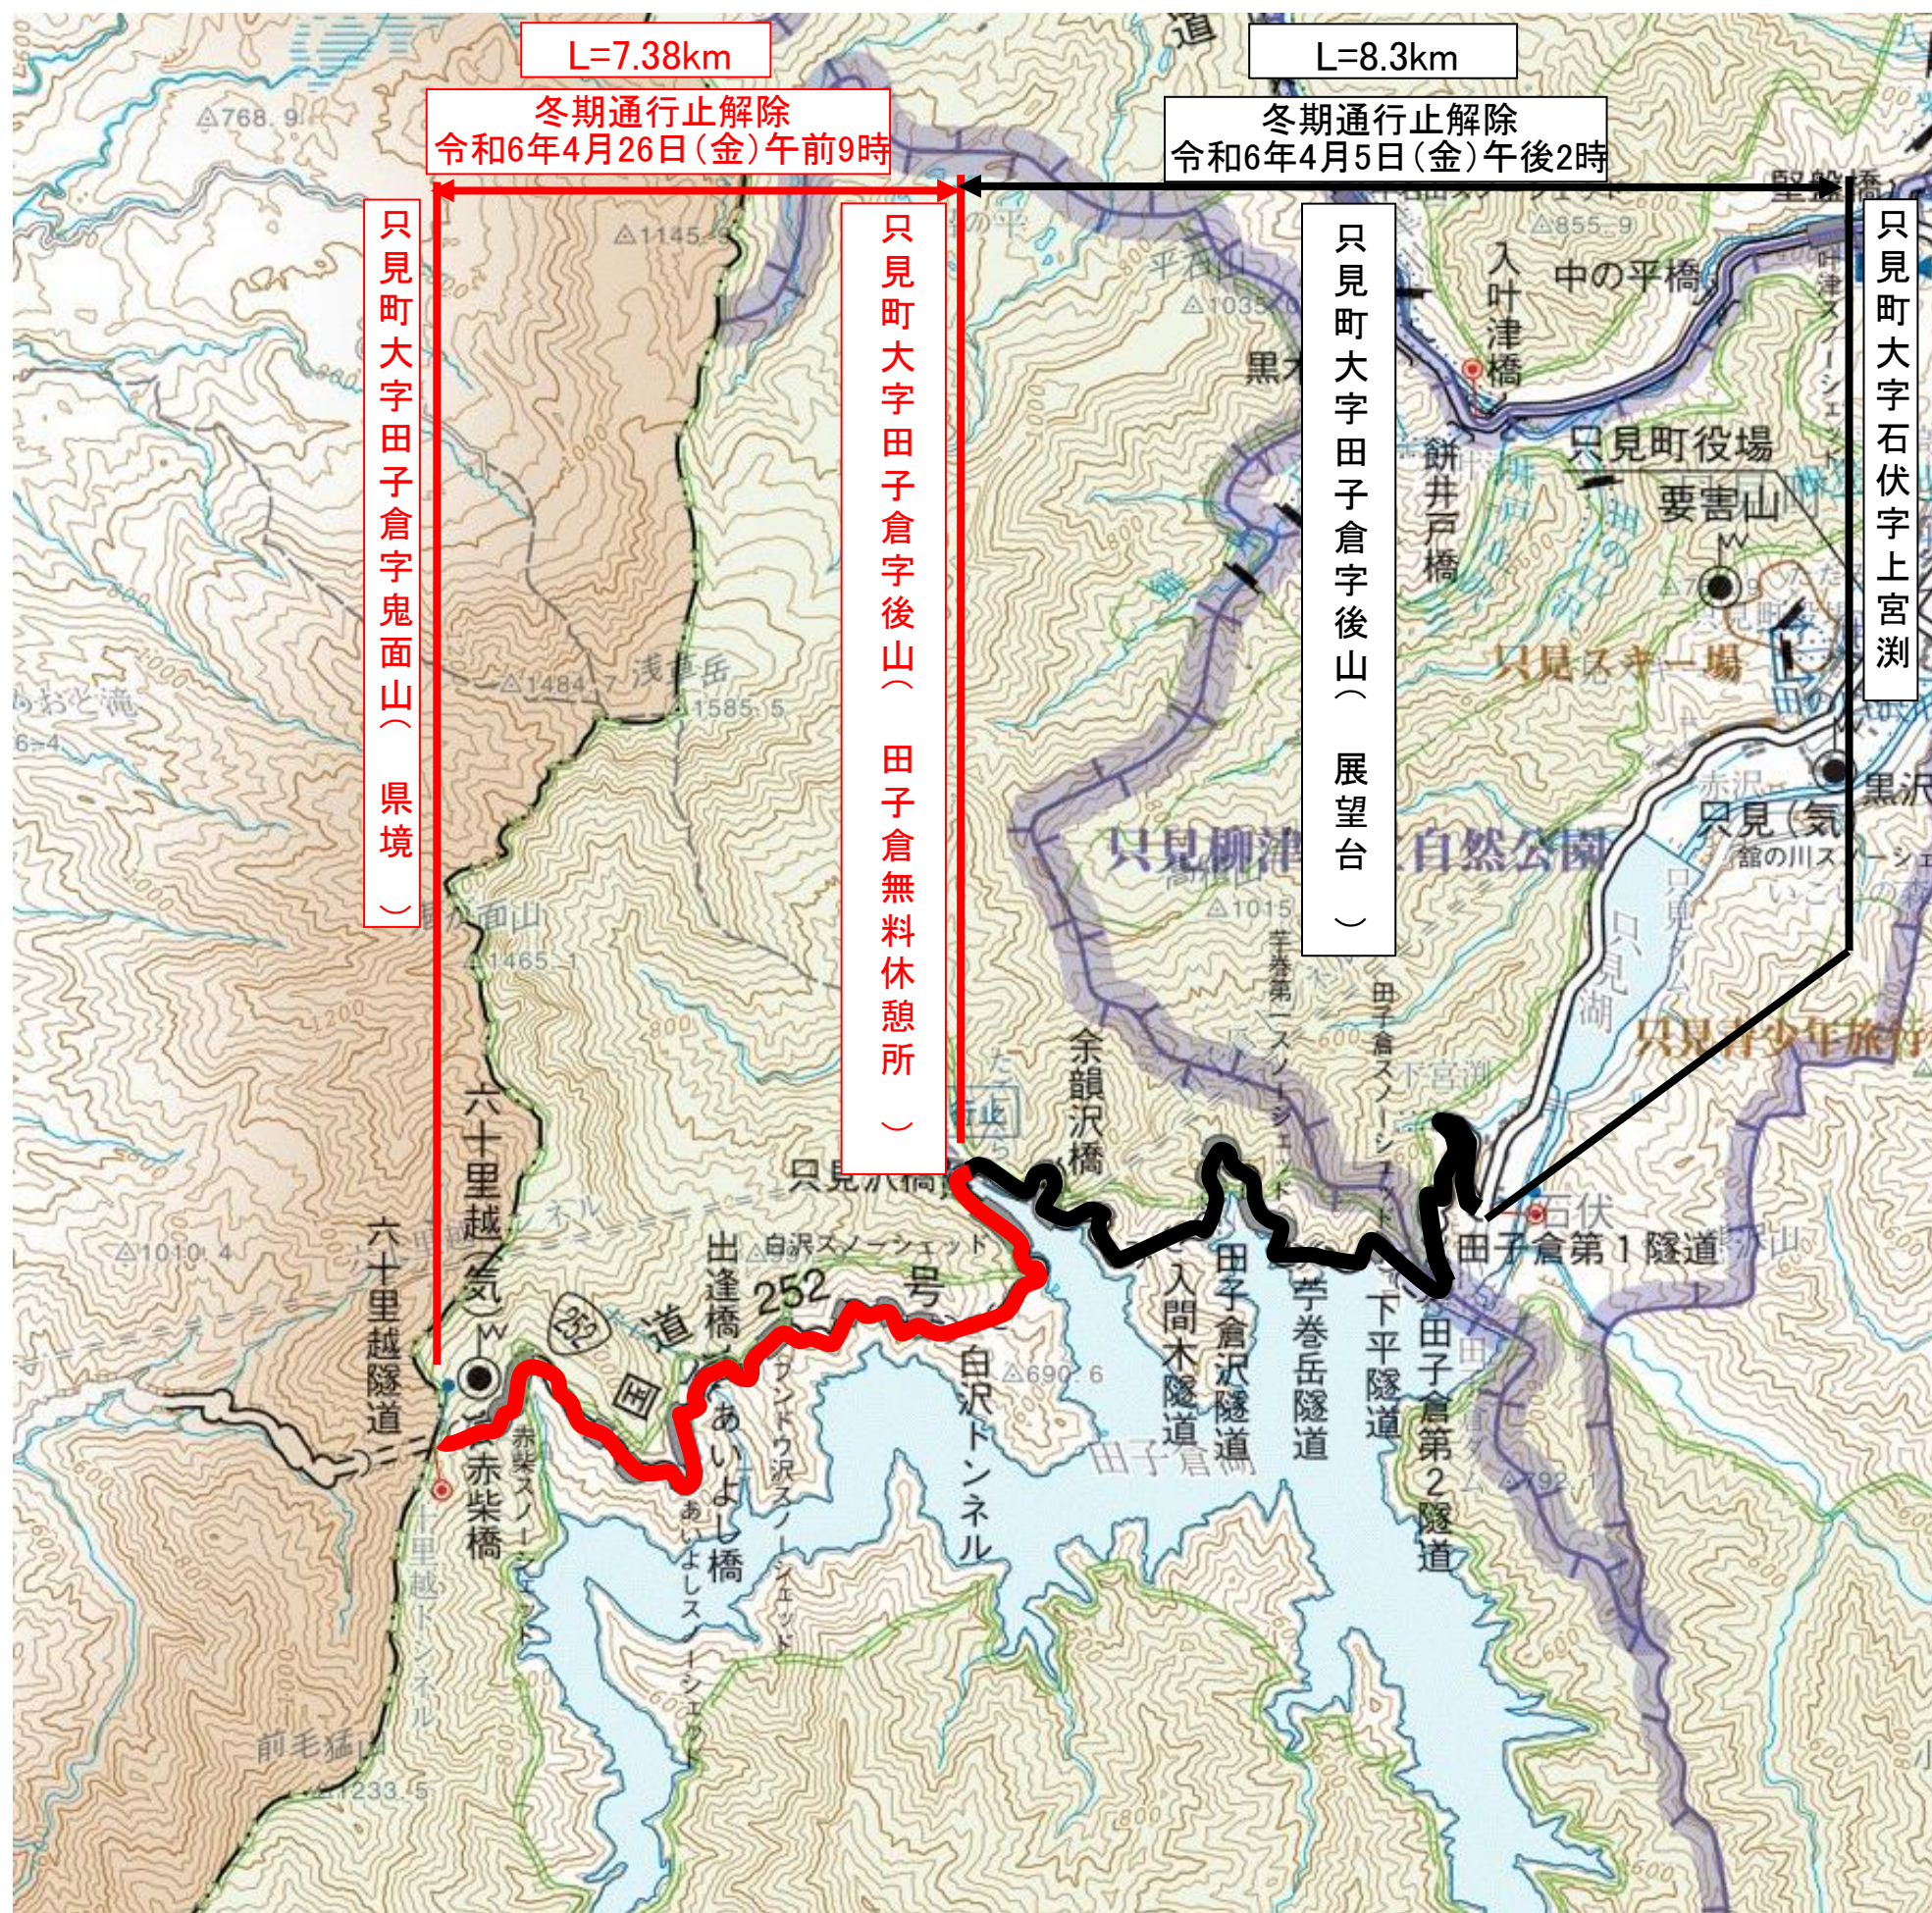

国道252号 通行止区間位置図

新潟県側への通り抜けが可能となります。

※大型特殊車両(車長12mを超える車両、車幅2.5mを超える車両など)は通行できません。
※片側交互通行区間がありますので、規制に従い通行をお願いします。