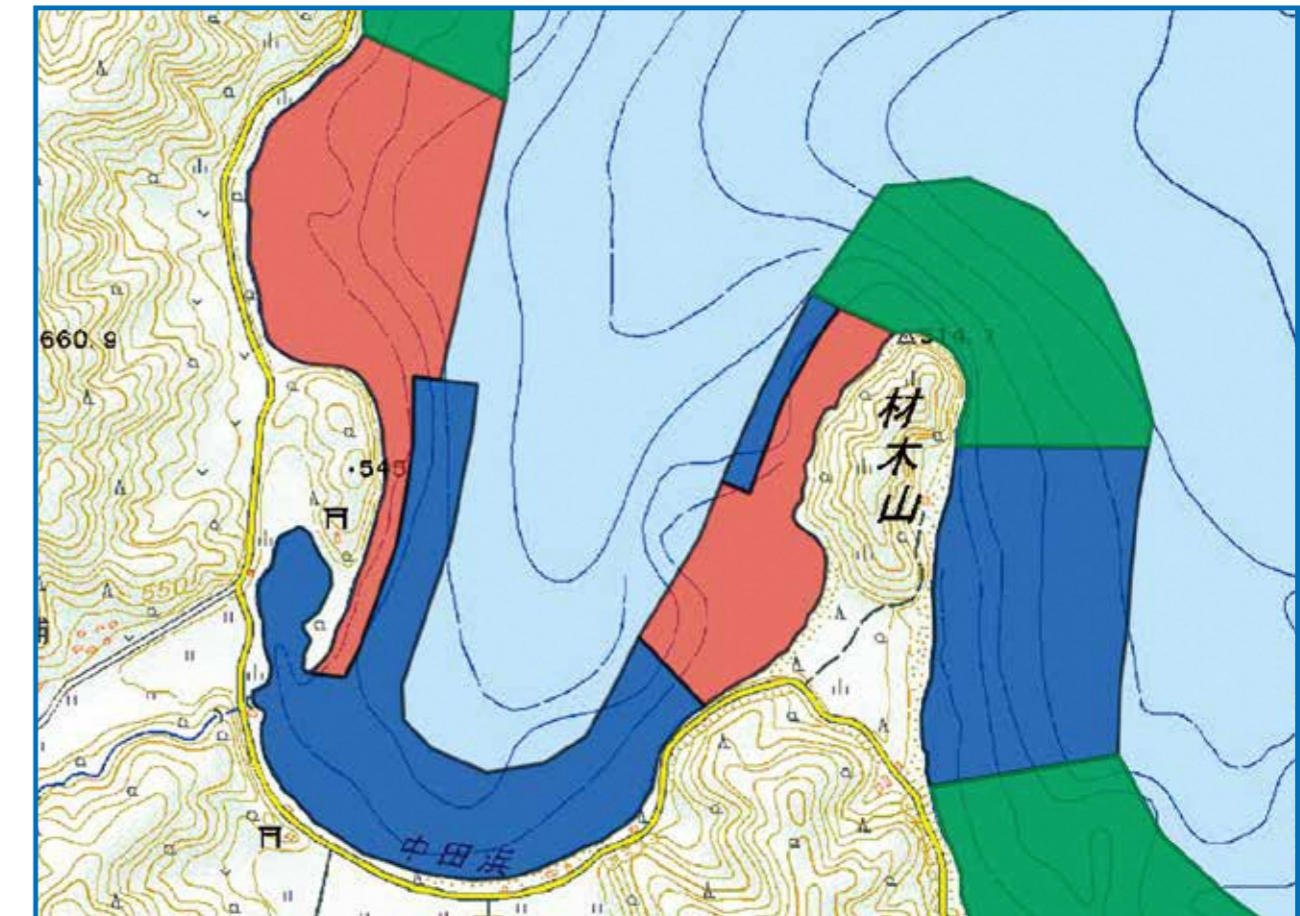

令和6年7月1日 から猪苗代湖を利用する 水上オートバイやモーターボート等の航行区域が規制されます

【令和6年7月1日施行】

A 上戸浜周辺

B 志田浜周辺

C 天神浜周辺

D 蟹沢浜周辺

E 長浜周辺

F 銀の浜周辺

J 秋山浜周辺

K 湖南港～浜路浜

G 小石ヶ浜周辺

I 崎川浜周辺

H 中田浜周辺

「河川法施行令第16条の2第3項」に基づく船舶の通航方法及び通航方法指定区域の指定

- 河川法により、水上オートバイやモーターボート等の動力船をはじめ、カヌーや手こぎボート等の動力を持たない非動力船も含めたすべての船舶を対象に利用区域が決められています。猪苗代湖を安全に利用していただくため、ルールをお守りください。
- 違反した場合は、30万円以下の罰金が科せられます。

動力船航行区域

非動力船の航行を禁止する区域。
動力船は徐行で航行可能。

動力船航行禁止区域

動力船の航行を禁止する区域。

動力船航行禁止区域(救助)

動力船の航行を禁止する区域。ただし、緊急時等は動力船が航行する区域。

※遊漁者は、**A**～**C**の区域では通年、**D**～**K**の区域では7月1日～8月31日まで河川法の規制の対象となります。
(遊漁ができる期間や範囲については、猪苗代・秋元非出資漁業協同組合へお問い合わせください。)

- の区域は、動植物の保全等の観点から、遊漁される方を除き、自主ルールとして、船舶の航行を禁止しています。
- 規制の内容などは、右の二次元コードより福島県土木部河川計画課のホームページで確認してください。
<https://www.pref.fukushima.lg.jp/sec/41045a/inawashiroko-riyou.html>

猪苗代湖の利用ルール
Lake Inawashiro Rules
猪苗代湖規則
猪苗代湖規則