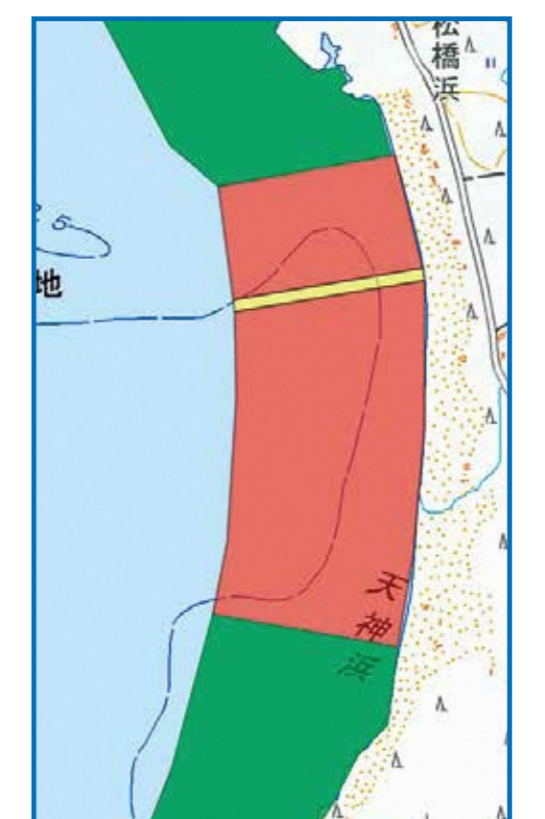

令和6年7月1日 から猪苗代湖を利用する 水上オートバイやモーターボート等の航行区域が規制されます

【令和6年7月1日施行】

A 上戸浜周辺

B 志田浜周辺

C 天神浜周辺

D 蟹沢浜周辺

E 長浜周辺

F 銀の浜周辺

J 秋山浜周辺

K 湖南港～浜路浜

G 小石ヶ浜周辺

I 崎川浜周辺

H 中田浜周辺

「河川法施行令第16条の2第3項」に基づく船舶の通航方法及び通航方法指定区域の指定

- 河川法により、水上オートバイやモーターボート等の動力船をはじめ、カヌーや手こぎボート等の動力を持たない非動力船も含めたすべての船舶を対象に利用区域が決められています。猪苗代湖を安全に利用していただくため、ルールをお守りください。
- 違反した場合は、30万円以下の罰金が科せられます。

動力船航行区域

非動力船の航行を禁止する区域。
動力船は徐行で航行可能。

動力船航行禁止区域

動力船の航行を禁止する区域。

動力船航行禁止区域(救助)

動力船の航行を禁止する区域。ただし、緊急時等は動力船が航行する区域。

※遊漁者は、**A**～**C**の区域では通年、**D**～**K**の区域では7月1日～8月31日まで河川法の規制の対象となります。
(遊漁ができる期間や範囲については、猪苗代・秋元非出資漁業協同組合へお問い合わせください。)

福島県