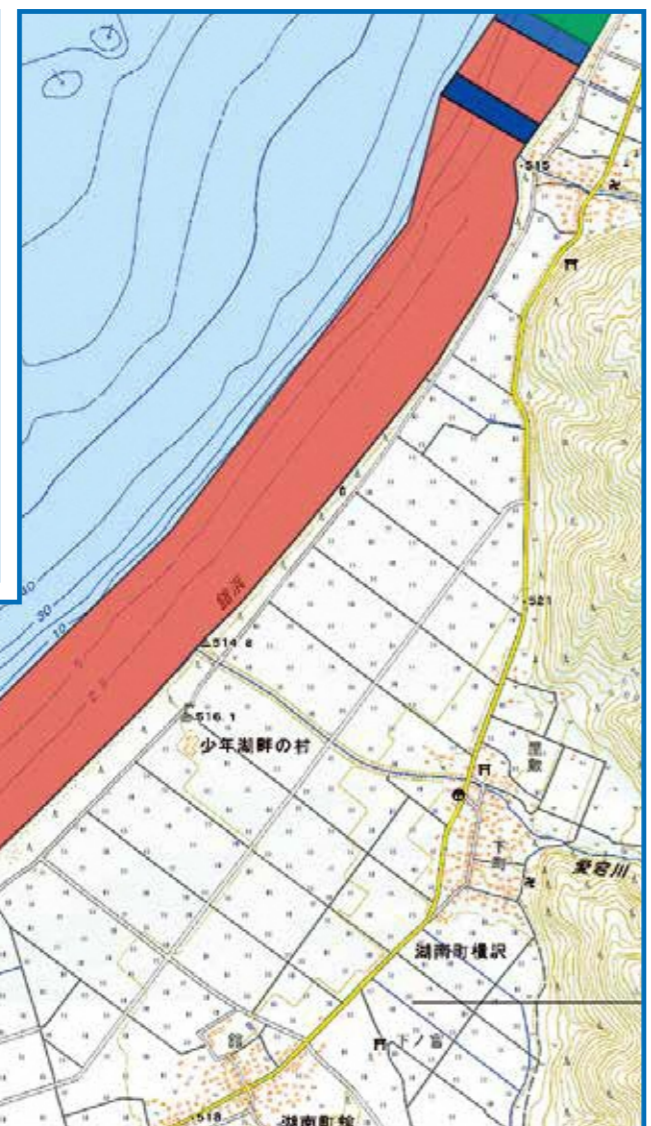

令和6年7月1日 から猪苗代湖を利用する 水上オートバイやモーターボート等の航行区域が規制されます

【令和6年7月1日施行】

A 上戸浜周辺

B 志田浜周辺

C 天神浜周辺

D 蟹沢浜周辺

E 長浜周辺

F 銀の浜周辺

J 秋山浜周辺

K 湖南港～浜路浜

G 小石ヶ浜周辺

I 崎川浜周辺

H 中田浜周辺

「河川法施行令第16条の2第3項」に基づく船舶の通航方法及び通航方法指定区域の指定

- 河川法により、水上オートバイやモーターボート等の動力船をはじめ、カヌーや手こぎボート等の動力を持たない非動力船も含めたすべての船舶を対象に利用区域が決められています。猪苗代湖を安全に利用していただくため、ルールをお守りください。
- 違反した場合は、30万円以下の罰金が科せられます。

動力船航行区域

非動力船の航行を禁止する区域。
動力船は徐行で航行可能。

動力船航行禁止区域

動力船の航行を禁止する区域。

動力船航行禁止区域(救助)

動力船の航行を禁止する区域。ただし、緊急時等は動力船が航行する区域。

※遊漁者は、**A**～**C**の区域では通年、**D**～**K**の区域では7月1日～8月31日まで河川法の規制の対象となります。
(遊漁ができる期間や範囲については、猪苗代・秋元非出資漁業協同組合へお問い合わせください。)

- の区域は、動植物の保全等の観点から、遊漁される方を除き、自主ルールとして、船舶の航行を禁止しています。
- 規制の内容などは、右の二次元コードより福島県土木部河川計画課のホームページで確認してください。
<https://www.pref.fukushima.lg.jp/sec/41045a/inawashiroko-riyou.html>

猪苗代湖の利用ルール
Lake Inawashiro Rules
猪苗代湖規則
猪苗代湖規則