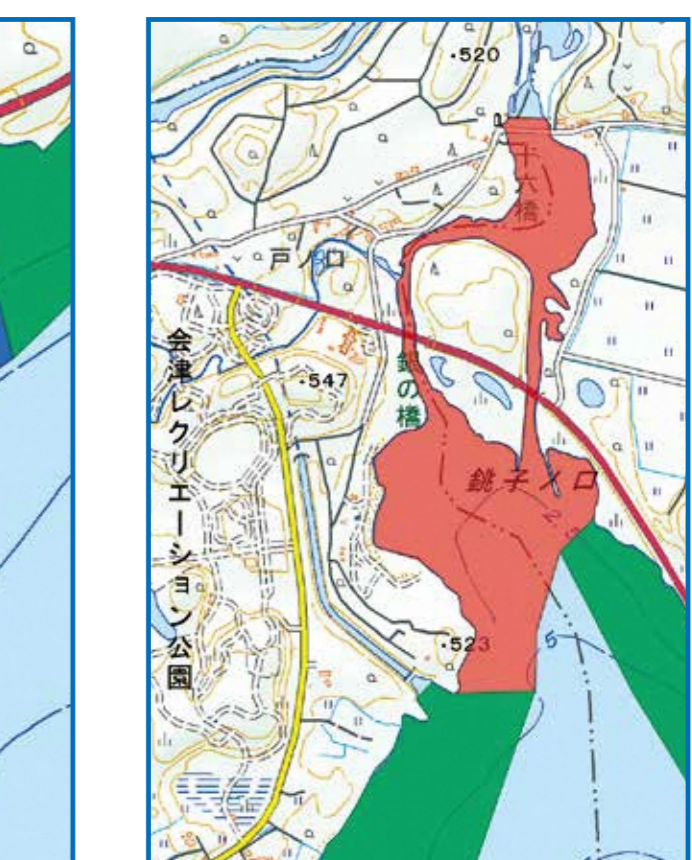

令和6年7月1日 から猪苗代湖を利用する 水上オートバイやモーターボート等の航行区域が規制されます

【令和6年7月1日施行】

A 上戸浜周辺

B 志田浜周辺

C 天神浜周辺

D 蟹沢浜周辺

E 長浜周辺

F 銀の浜周辺

J 秋山浜周辺

K 湖南港～浜路浜

G 小石ヶ浜周辺

I 崎川浜周辺

H 中田浜周辺

「河川法施行令第16条の2第3項」に基づく船舶の通航方法及び通航方法指定区域の指定

- 河川法により、水上オートバイやモーターボート等の動力船をはじめ、カヌーや手こぎボート等の動力を持たない非動力船も含めたすべての船舶を対象に利用区域が決められています。猪苗代湖を安全に利用していただくため、ルールをお守りください。
- 違反した場合は、30万円以下の罰金が科せられます。

動力船航行区域

非動力船の航行を禁止する区域。
動力船は徐行で航行可能。

動力船航行禁止区域

動力船の航行を禁止する区域。

動力船航行禁止区域(救助)

動力船の航行を禁止する区域。ただし、緊急時等は動力船が航行する区域。

※遊漁者は、**A**～**C**の区域では通年、**D**～**K**の区域では7月1日～8月31日まで河川法の規制の対象となります。
(遊漁ができる期間や範囲については、猪苗代・秋元非出資漁業協同組合へお問い合わせください。)

- の区域は、動植物の保全等の観点から、遊漁される方を除き、自主ルールとして、船舶の航行を禁止しています。
- 規制の内容などは、右の二次元コードより福島県土木部河川計画課のホームページで確認してください。
<https://www.pref.fukushima.lg.jp/sec/41045a/inawashiroko-riyou.html>

猪苗代湖の利用ルール
Lake Inawashiro Rules
猪苗代湖規則
猪苗代湖規則