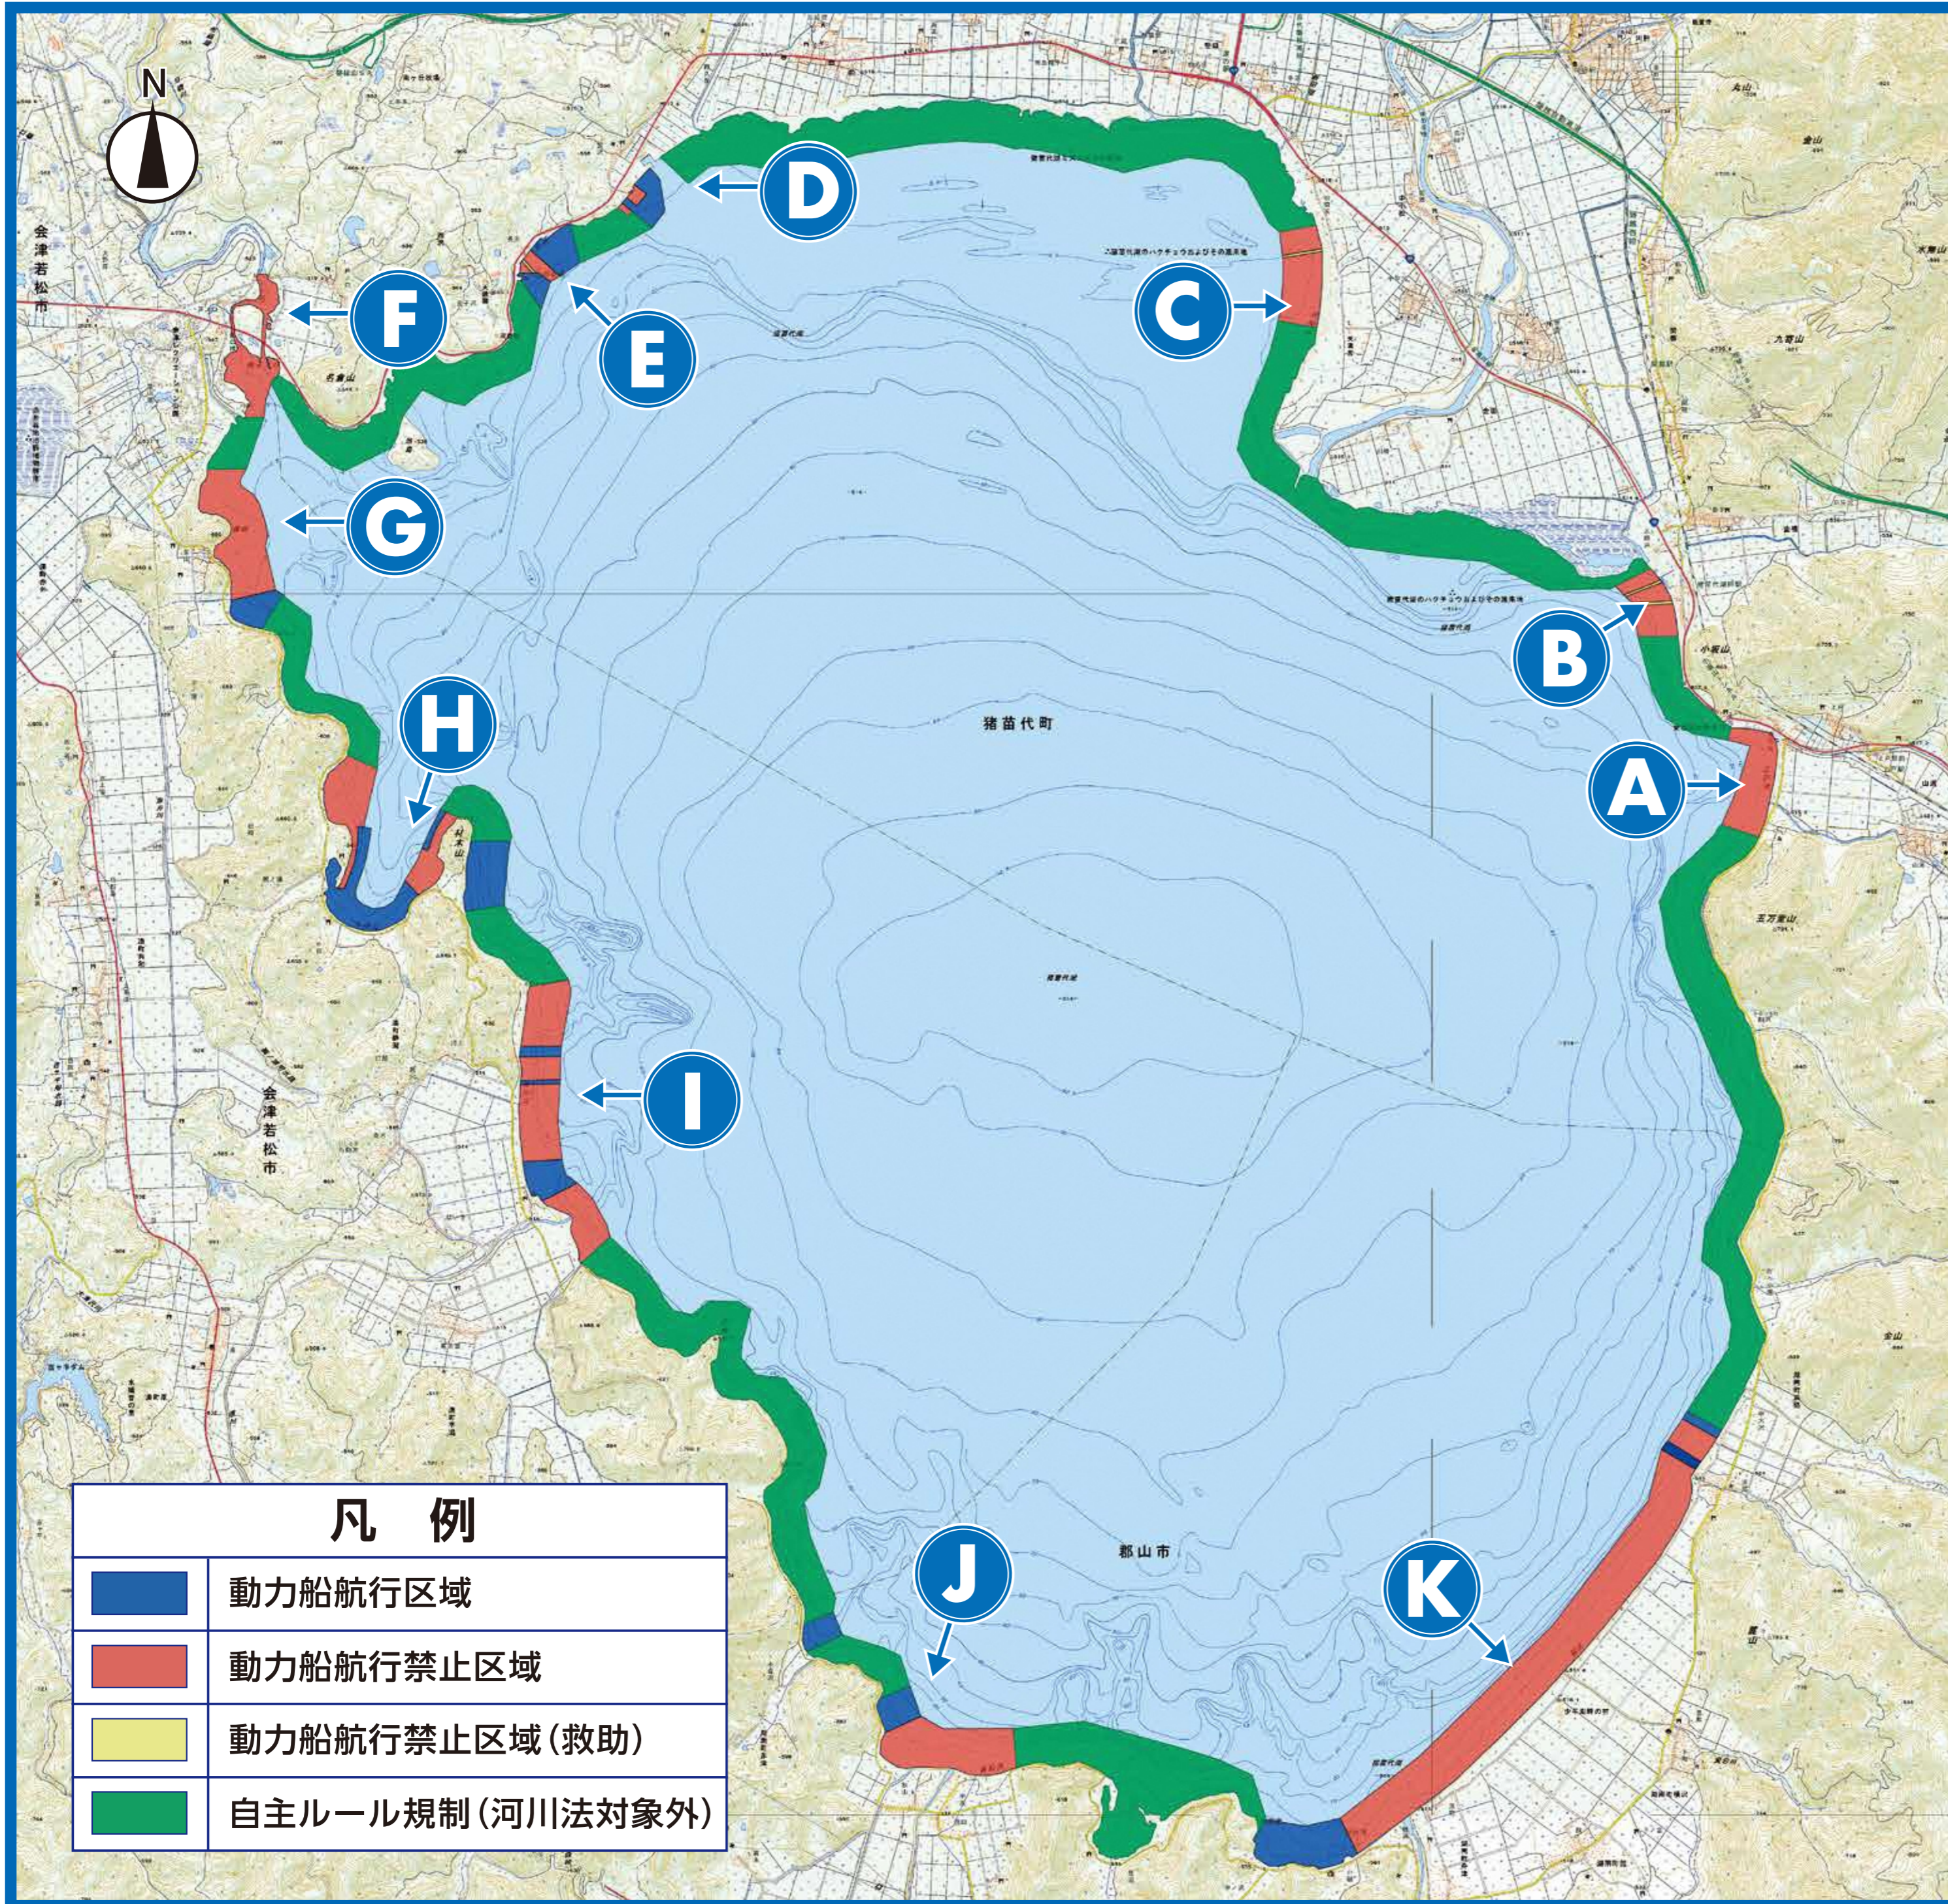

令和6年7月1日 から猪苗代湖を利用する 水上オートバイやモーターボート等の航行区域が規制されます

【令和6年7月1日施行】

A 上戸浜周辺

B 志田浜周辺

C 天神浜周辺

D 蟹沢浜周辺

E 長浜周辺

F 銀の浜周辺

J 秋山浜周辺

K 湖南港～浜路浜

G 小石ヶ浜周辺

I 崎川浜周辺

H 中田浜周辺

「河川法施行令第16条の2第3項」に基づく船舶の通航方法及び通航方法指定区域の指定

- 河川法により、水上オートバイやモーターボート等の動力船をはじめ、カヌーや手こぎボート等の動力を持たない非動力船も含めたすべての船舶を対象に利用区域が決められています。猪苗代湖を安全に利用していただくため、ルールをお守りください。
- 違反した場合は、30万円以下の罰金が科せられます。

動力船航行区域

非動力船の航行を禁止する区域。
動力船は徐行で航行可能。

動力船航行禁止区域

動力船の航行を禁止する区域。

動力船航行禁止区域(救助)

動力船の航行を禁止する区域。ただし、緊急時等は動力船が航行する区域。

※遊漁者は、**A**～**C**の区域では通年、**D**～**K**の区域では7月1日～8月31日まで河川法の規制の対象となります。
(遊漁ができる期間や範囲については、猪苗代・秋元非出資漁業協同組合へお問い合わせください。)

- の区域は、動植物の保全等の観点から、遊漁される方を除き、自主ルールとして、船舶の航行を禁止しています。
- 規制の内容などは、右の二次元コードより福島県土木部河川計画課のホームページで確認してください。
<https://www.pref.fukushima.lg.jp/sec/41045a/inawashiroko-riyou.html>

猪苗代湖の利用ルール
Lake Inawashiro Rules
猪苗代湖規則
猪苗代湖規則