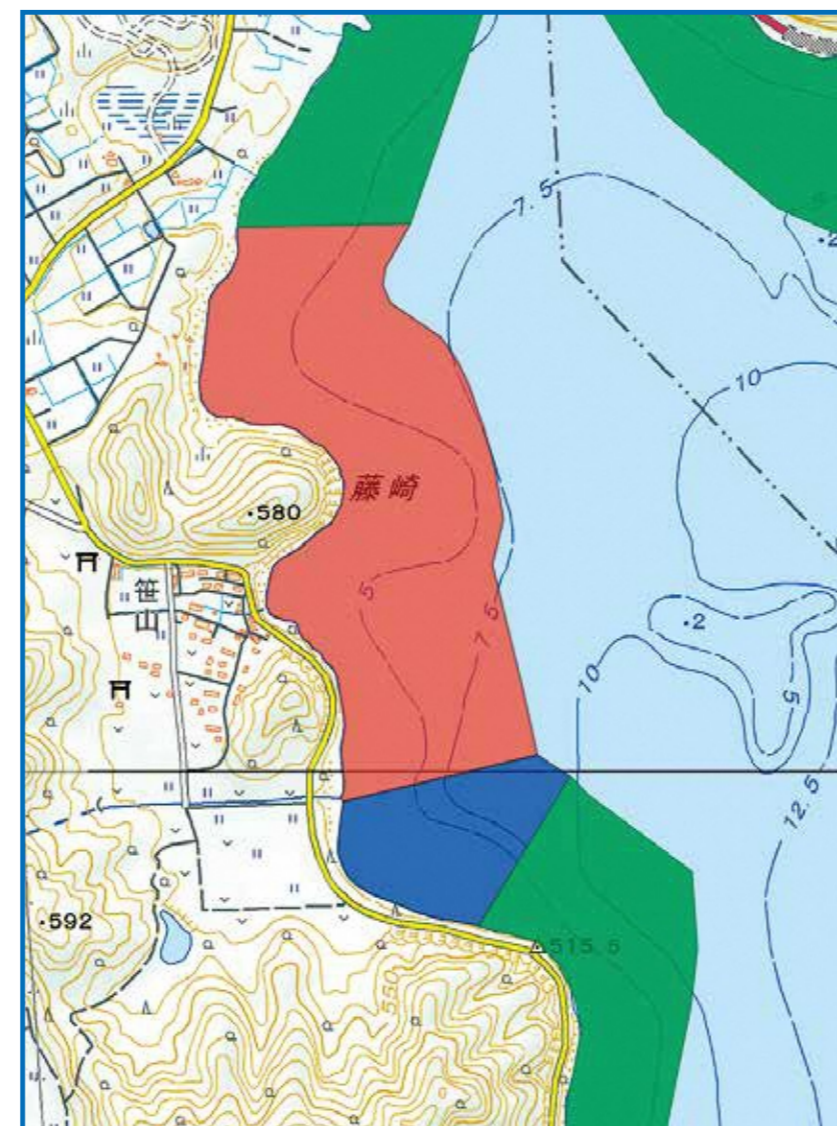

令和6年7月1日 から猪苗代湖を利用する 水上オートバイやモーターボート等の航行区域が規制されます

【令和6年7月1日施行】

A 上戸浜周辺

B 志田浜周辺

C 天神浜周辺

D 蟹沢浜周辺

E 長浜周辺

F 銀の浜周辺

J 秋山浜周辺

K 湖南港～浜路浜

G 小石ヶ浜周辺

I 崎川浜周辺

H 中田浜周辺

「河川法施行令第16条の2第3項」に基づく船舶の通航方法及び通航方法指定区域の指定

- 河川法により、水上オートバイやモーターボート等の動力船をはじめ、カヌーや手こぎボート等の動力を持たない非動力船も含めたすべての船舶を対象に利用区域が決められています。猪苗代湖を安全に利用していただくため、ルールをお守りください。
- 違反した場合は、30万円以下の罰金が科せられます。

動力船航行区域

非動力船の航行を禁止する区域。
動力船は徐行で航行可能。

動力船航行禁止区域

動力船の航行を禁止する区域。

動力船航行禁止区域(救助)

動力船の航行を禁止する区域。ただし、緊急時等は動力船が航行する区域。

※遊漁者は、**A**～**C**の区域では通年、**D**～**K**の区域では7月1日～8月31日まで河川法の規制の対象となります。
(遊漁ができる期間や範囲については、猪苗代・秋元非出資漁業協同組合へお問い合わせください。)

- の区域は、動植物の保全等の観点から、遊漁される方を除き、自主ルールとして、船舶の航行を禁止しています。
- 規制の内容などは、右の二次元コードより福島県土木部河川計画課のホームページで確認してください。
<https://www.pref.fukushima.lg.jp/sec/41045a/inawashiroko-riyou.html>

猪苗代湖の利用ルール
Lake Inawashiro Rules
猪苗代湖規則
猪苗代湖規則