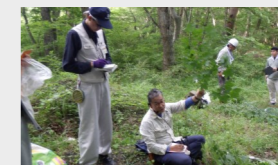

場所 実習フィールド

内容 チェーンソー基本操作 等

※土日は除く

6/11 火

研修名 樹木学、森林調査

講師 金子教授（福島大）

場所 長期研修講義室
妙見山実習フィールド

内容 樹木に関する基礎知識