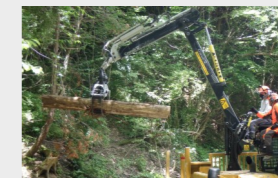

内容 チェーンソー基本操作 等

6/24 月
~ 28 金

研修名 走行集材機械、伐木等機械、簡易架線の基礎

講師 林災防

場所 研修本館
県内山林

内容 高性能林業機械の特別教育

※写真は全て第二期生のものです。