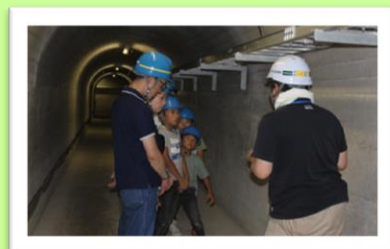

○ 監査廊見学

【実施団体】福島県