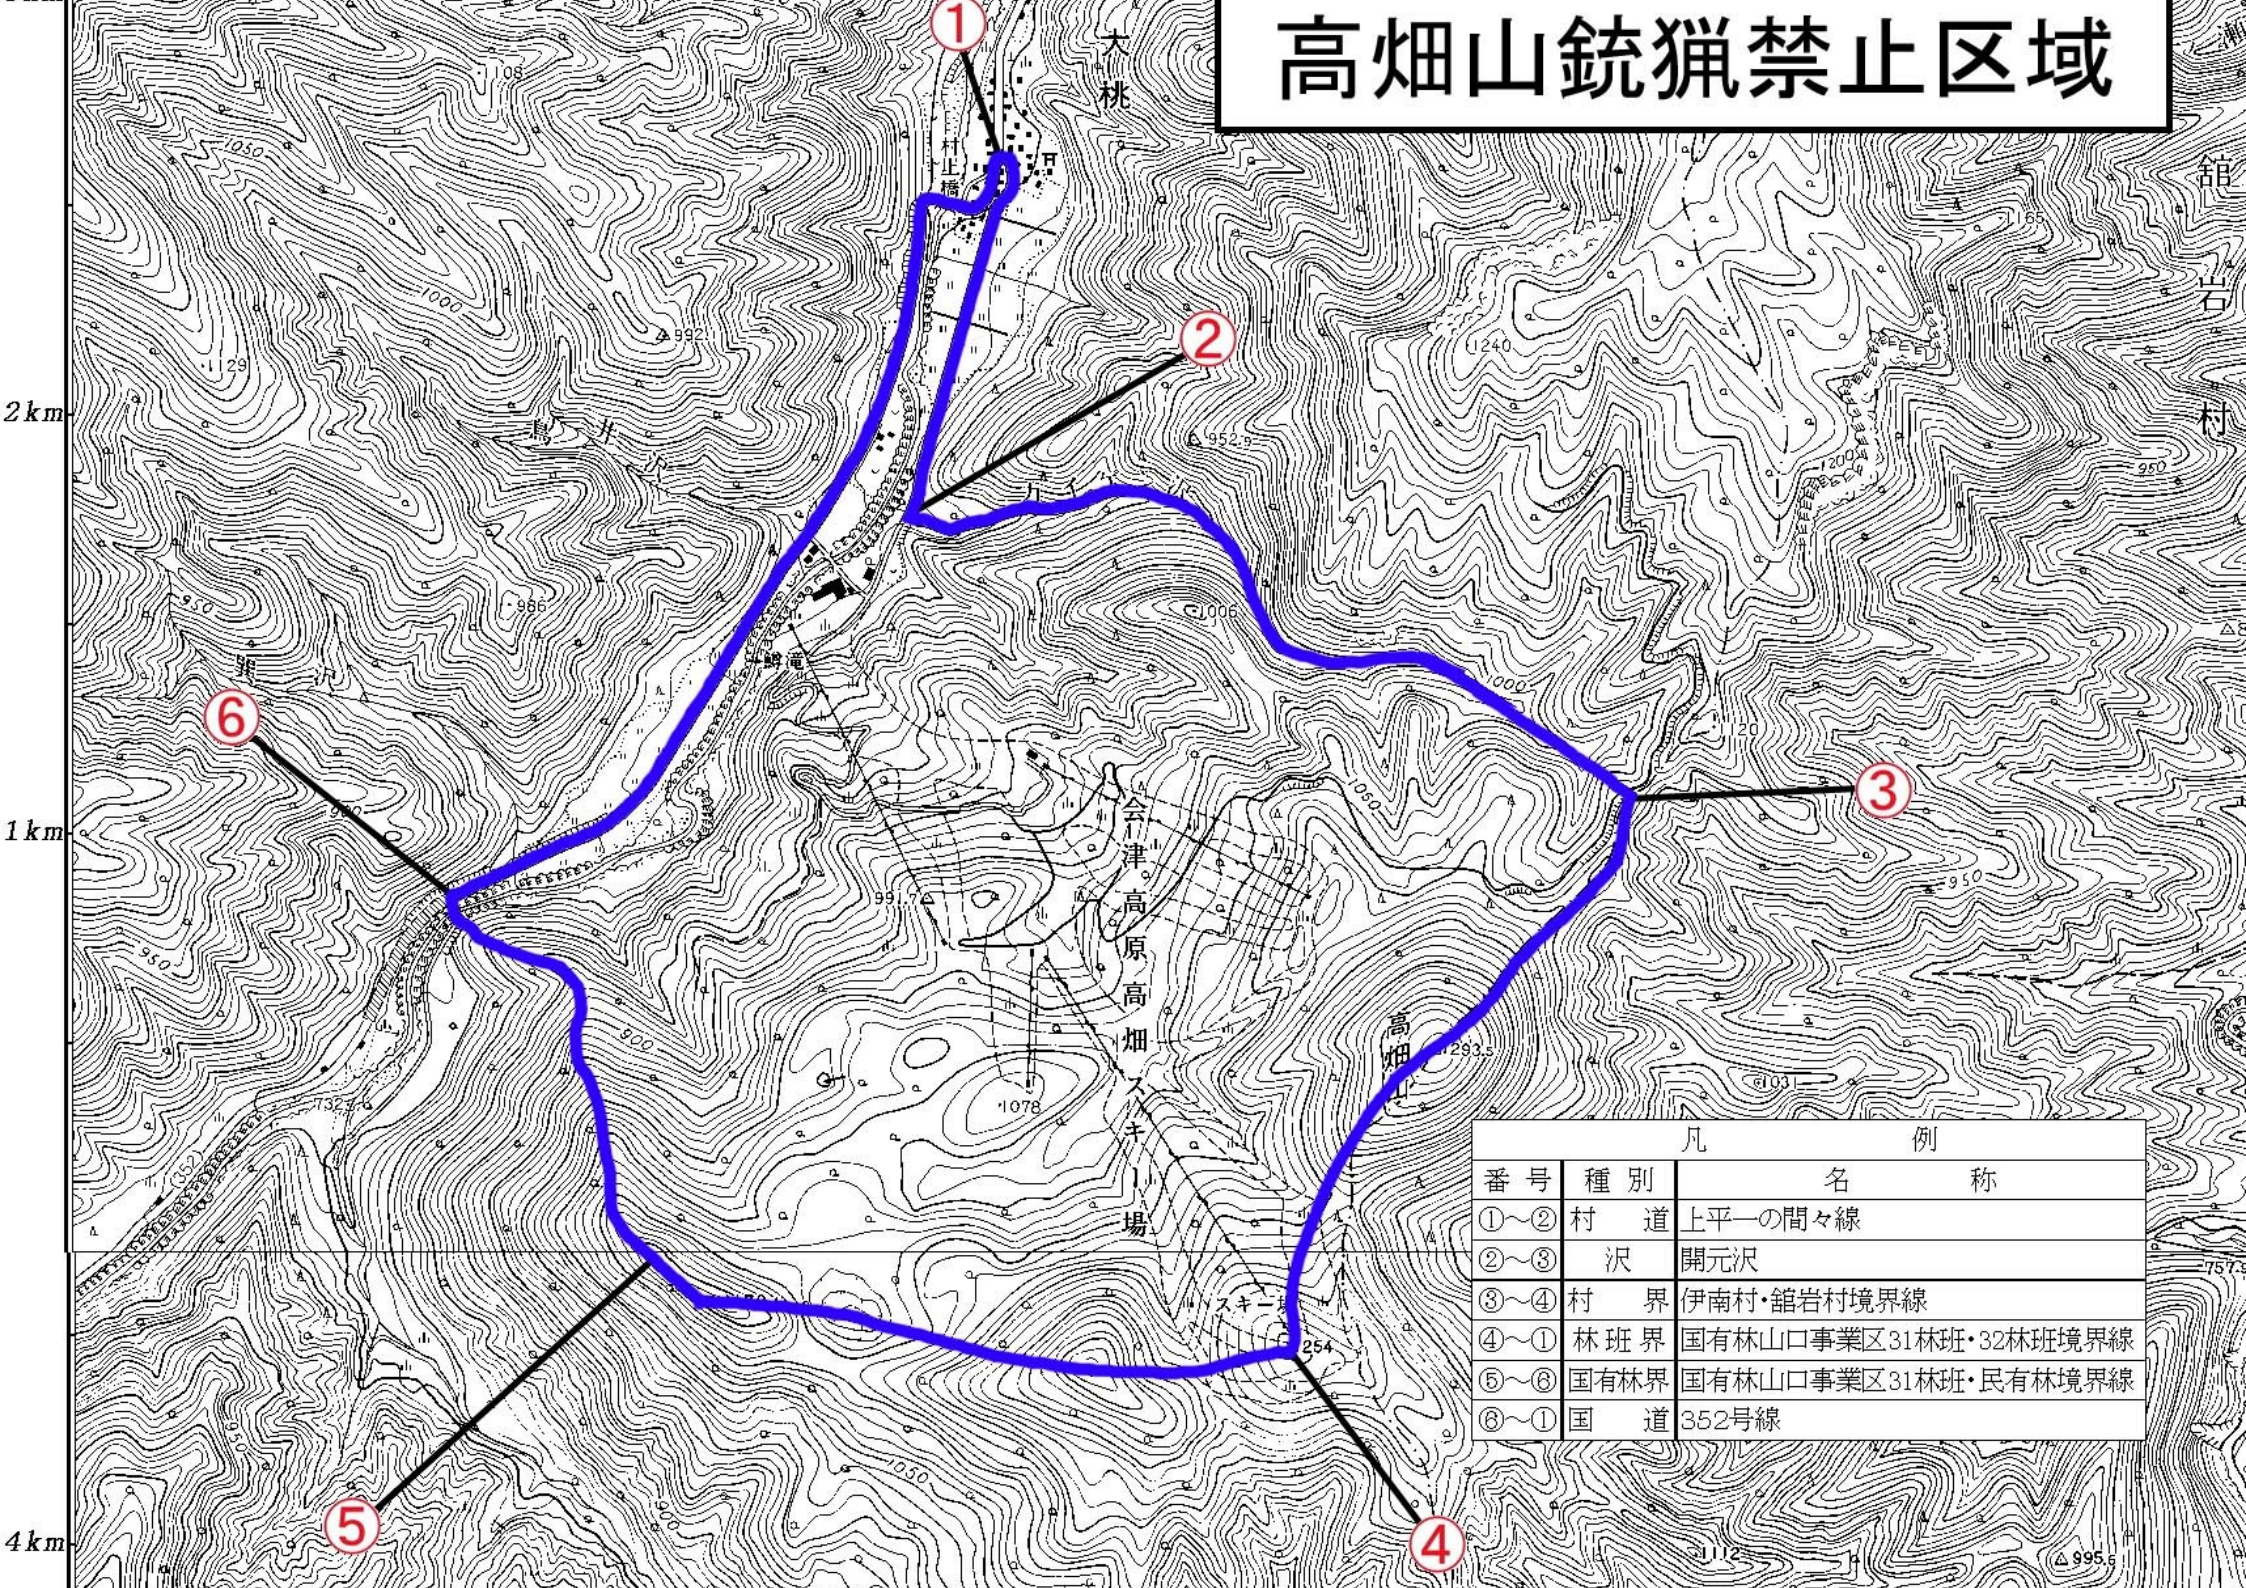

# 高畑山銃猟禁止区域

凡 例		
番号	種別	名称
①~②	村道	上平一の間々線
②~③	沢	開元沢
③~④	村界	伊南村・館岩村境界線
④~①	林班界	国有林山口事業区31林班・32林班境界線
⑤~⑧	国有林界	国有林山口事業区31林班・民有林境界線
⑧~①	国道	352号線