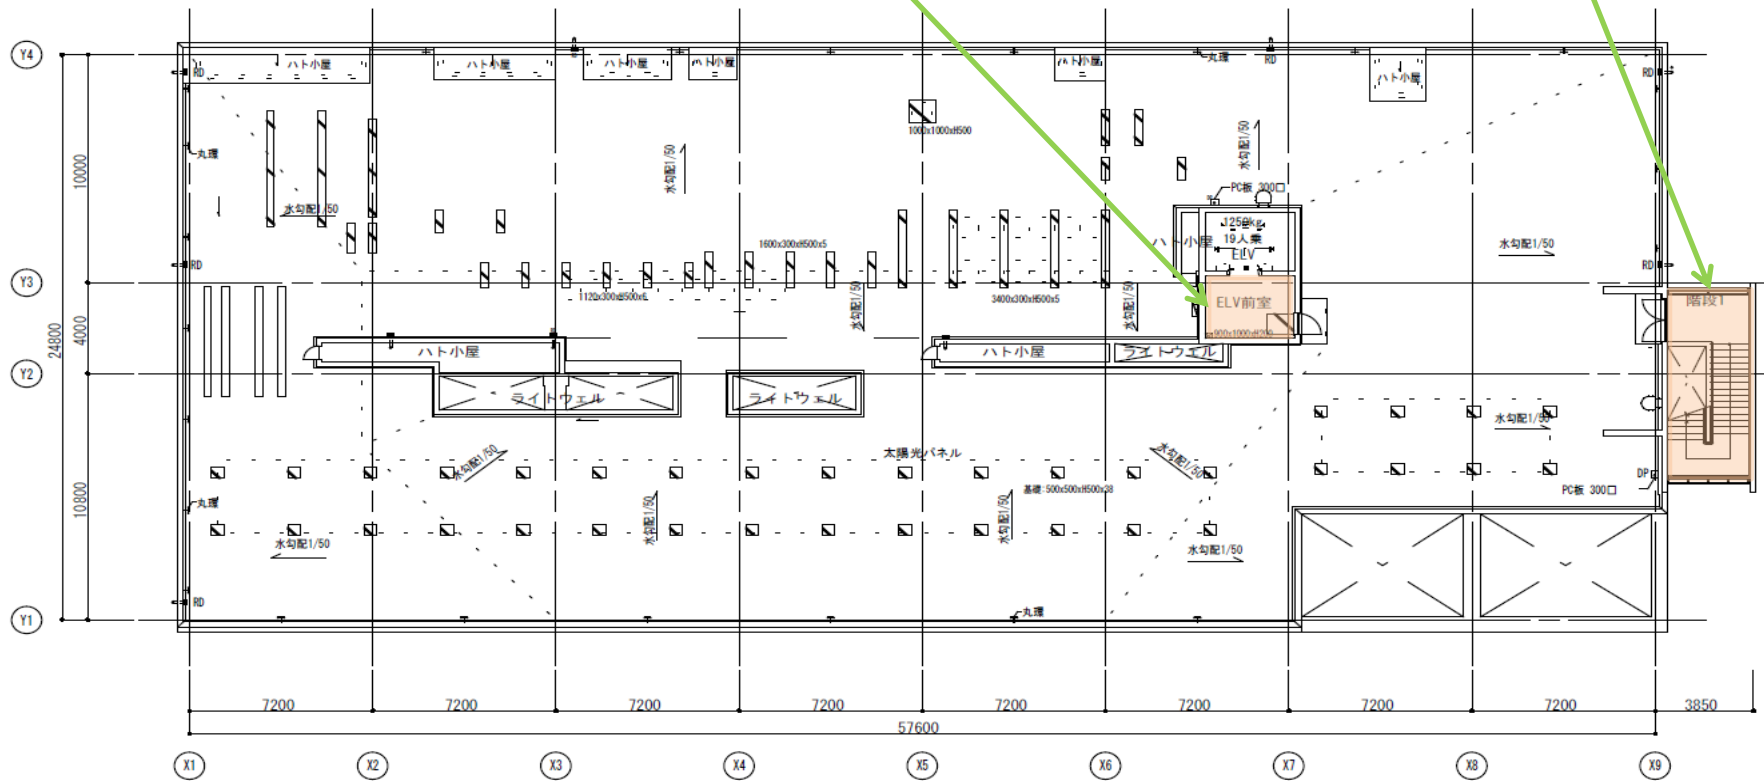

1階 清掃エリア図

廊下 167.74㎡ ビニル床 週5回
床の清掃 + 定期清掃 (3月1回)

トイレ 23.35㎡ ビニル床 週5回
床及び床以外等の清掃

2階 清掃エリア図

EVホール 8.57㎡ ビニル床 週5回
床の清掃 + 定期清掃 (3月1回)

階段 29.26㎡ ビニル床 週5回
床の清掃 + 定期清掃 (3月1回)

屋上 清掃エリア図

校正棟 清掃エリア図