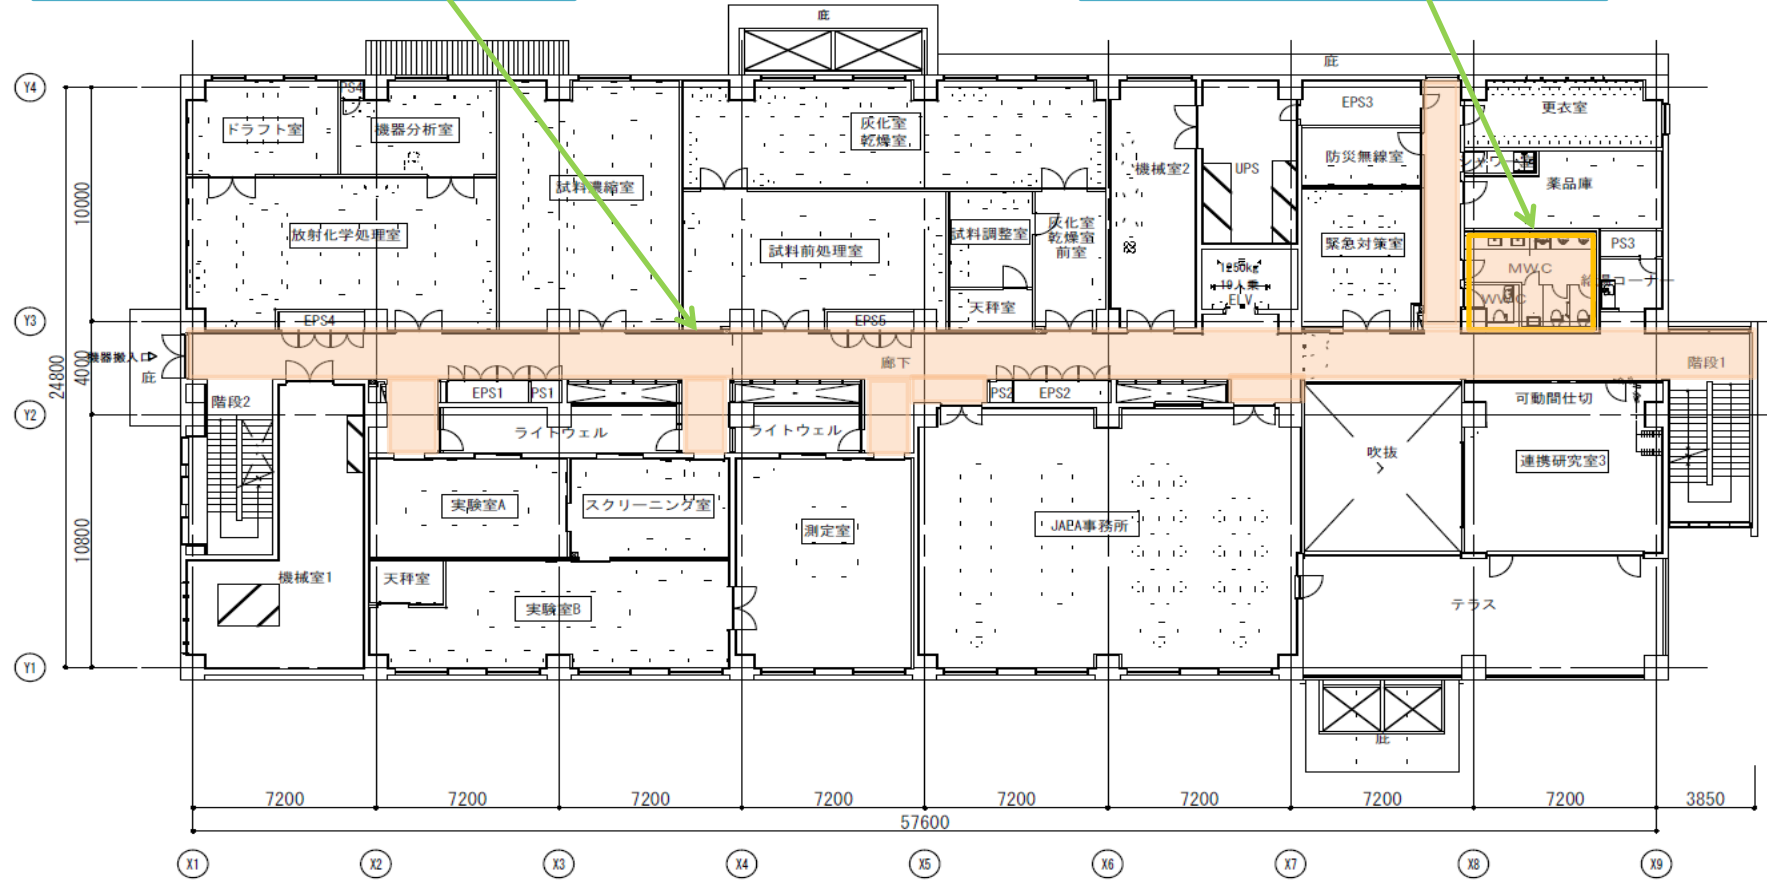

1階 清掃エリア図

廊下 167.74㎡ ビニル床 週5回
床の清掃 + 定期清掃 (3月1回)

トイレ 23.35㎡ ビニル床 週5回
床及び床以外等の清掃

2階 清掃エリア図

EVホール 8.57㎡ ビニル床 週5回
床の清掃 + 定期清掃 (3月1回)

階段 29.26㎡ ビニル床 週5回
床の清掃 + 定期清掃 (3月1回)

屋上 清掃エリア図

校正棟 清掃エリア図