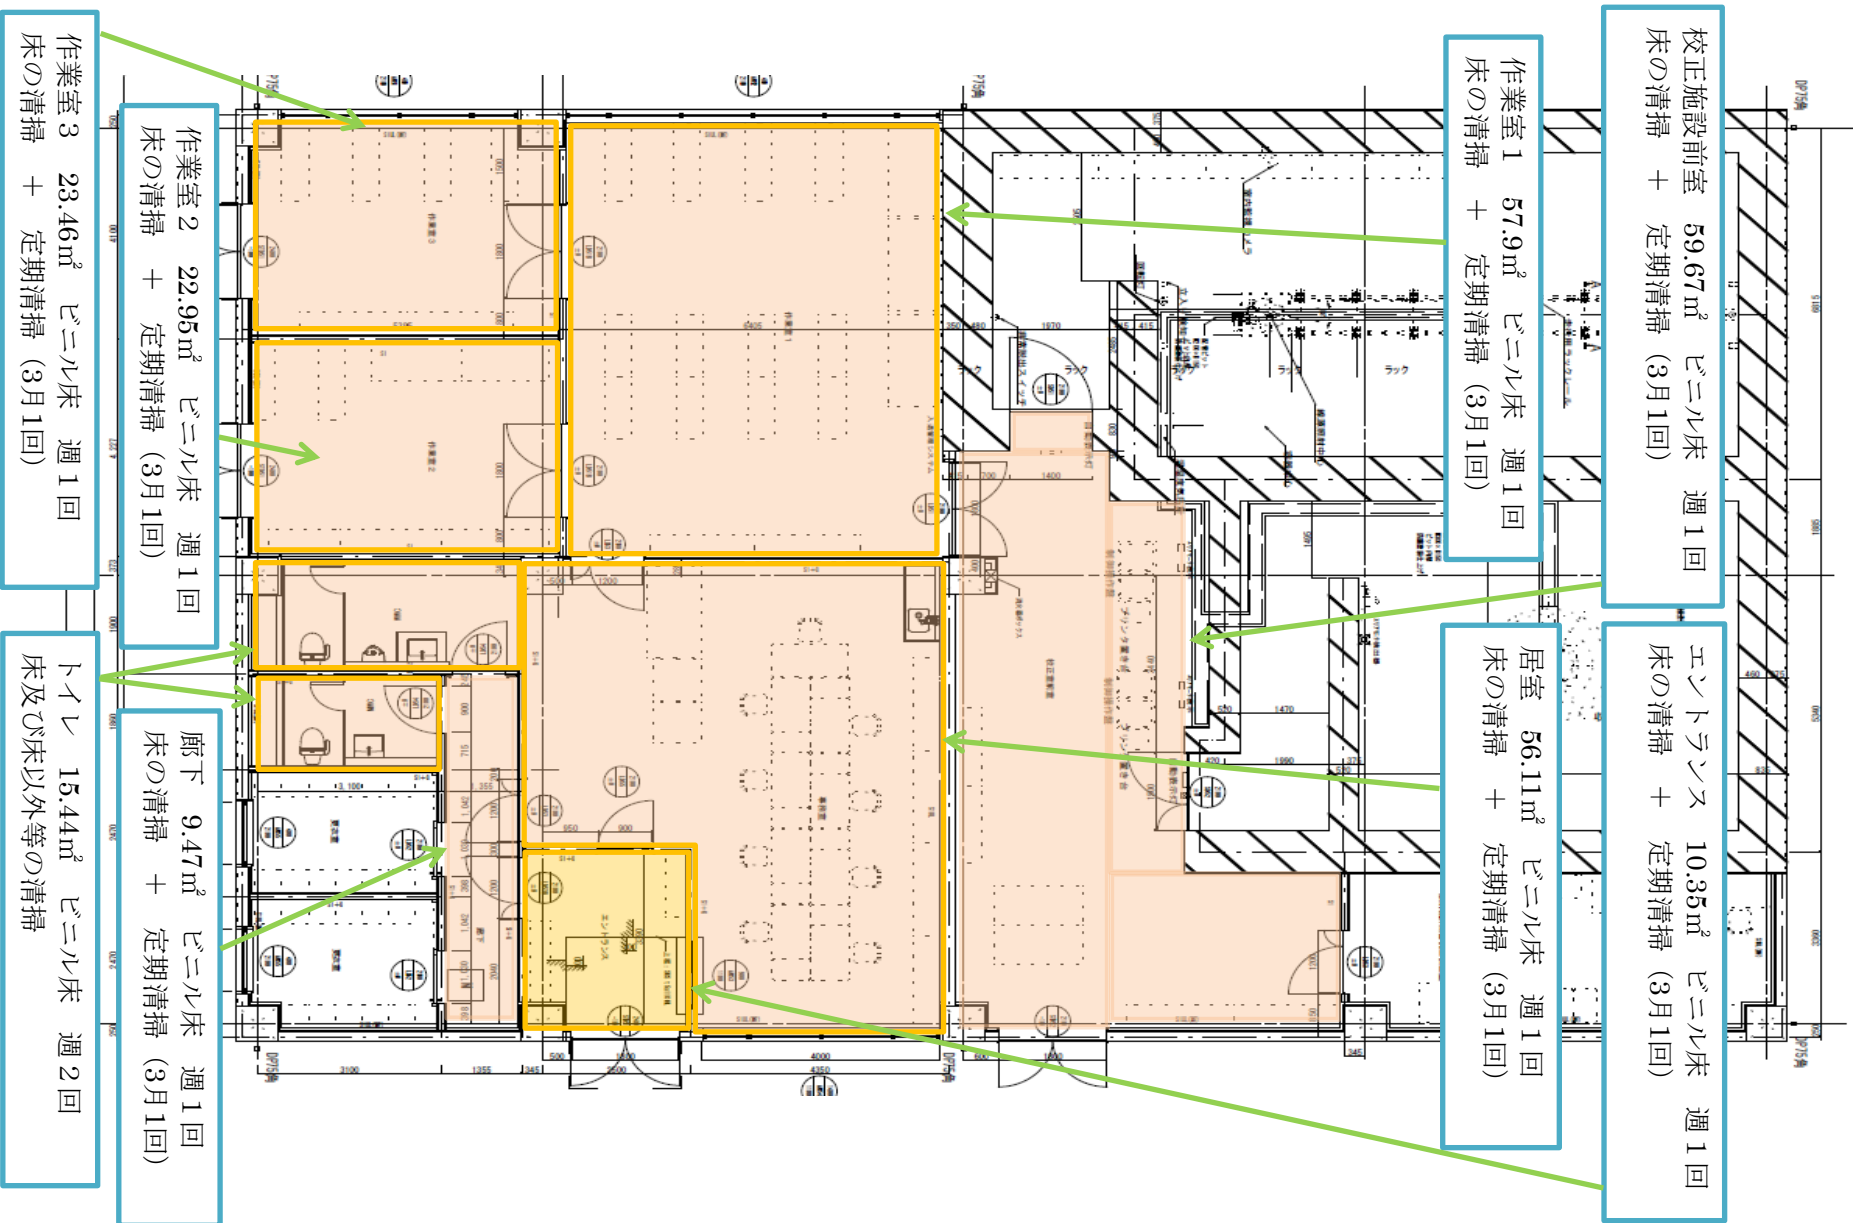

1階 清掃エリア図

廊下 167.74㎡ ビニル床 週5回
床の清掃 + 定期清掃 (3月1回)

トイレ 23.35㎡ ビニル床 週5回
床及び床以外等の清掃

2階 清掃エリア図

EVホール 8.57㎡ ビニル床 週5回
床の清掃 + 定期清掃 (3月1回)

階段 29.26㎡ ビニル床 週5回
床の清掃 + 定期清掃 (3月1回)

屋上 清掃エリア図

校正棟 清掃エリア図