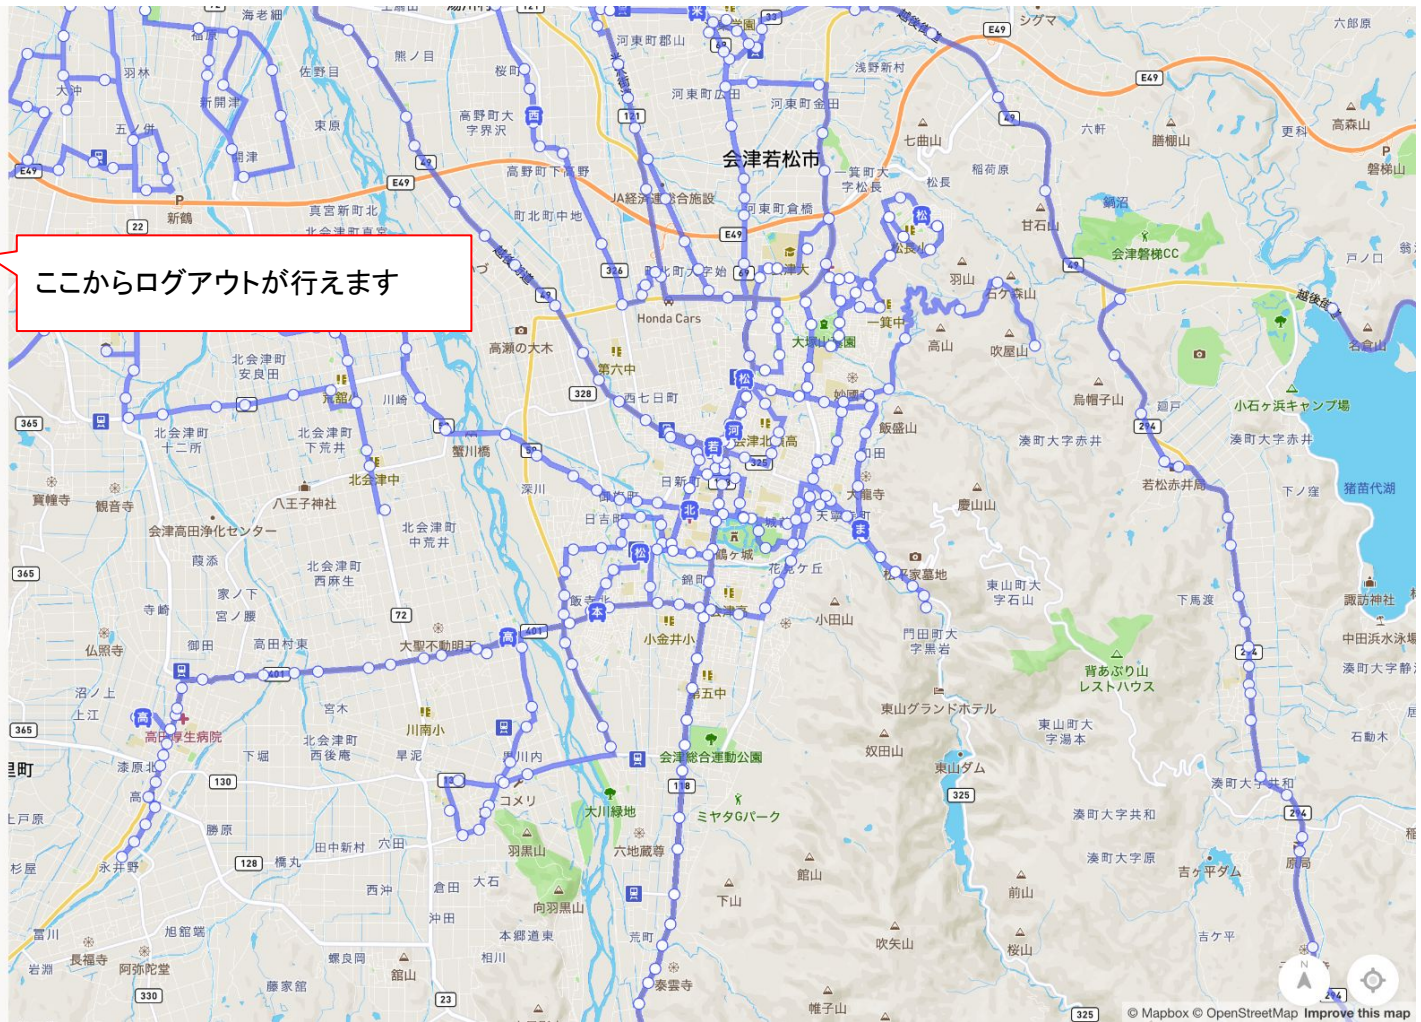

ログアウト

ここからログアウトが行えます

路線検索

地点検索

お知らせ

お気に入り

平原

設定画面

サービス設定

マップ表示オプション

現在地の表示・利用

利用不可
Position update is unavailable

運行中のバスロケーション

ONにした場合、マップ表示が遅くなる可能性
があります

マップ内のレイヤーなどの操作が行えます

- 現在地の表示・利用
- バスリアルタイム位置情報表示
(対応事業者のみ)