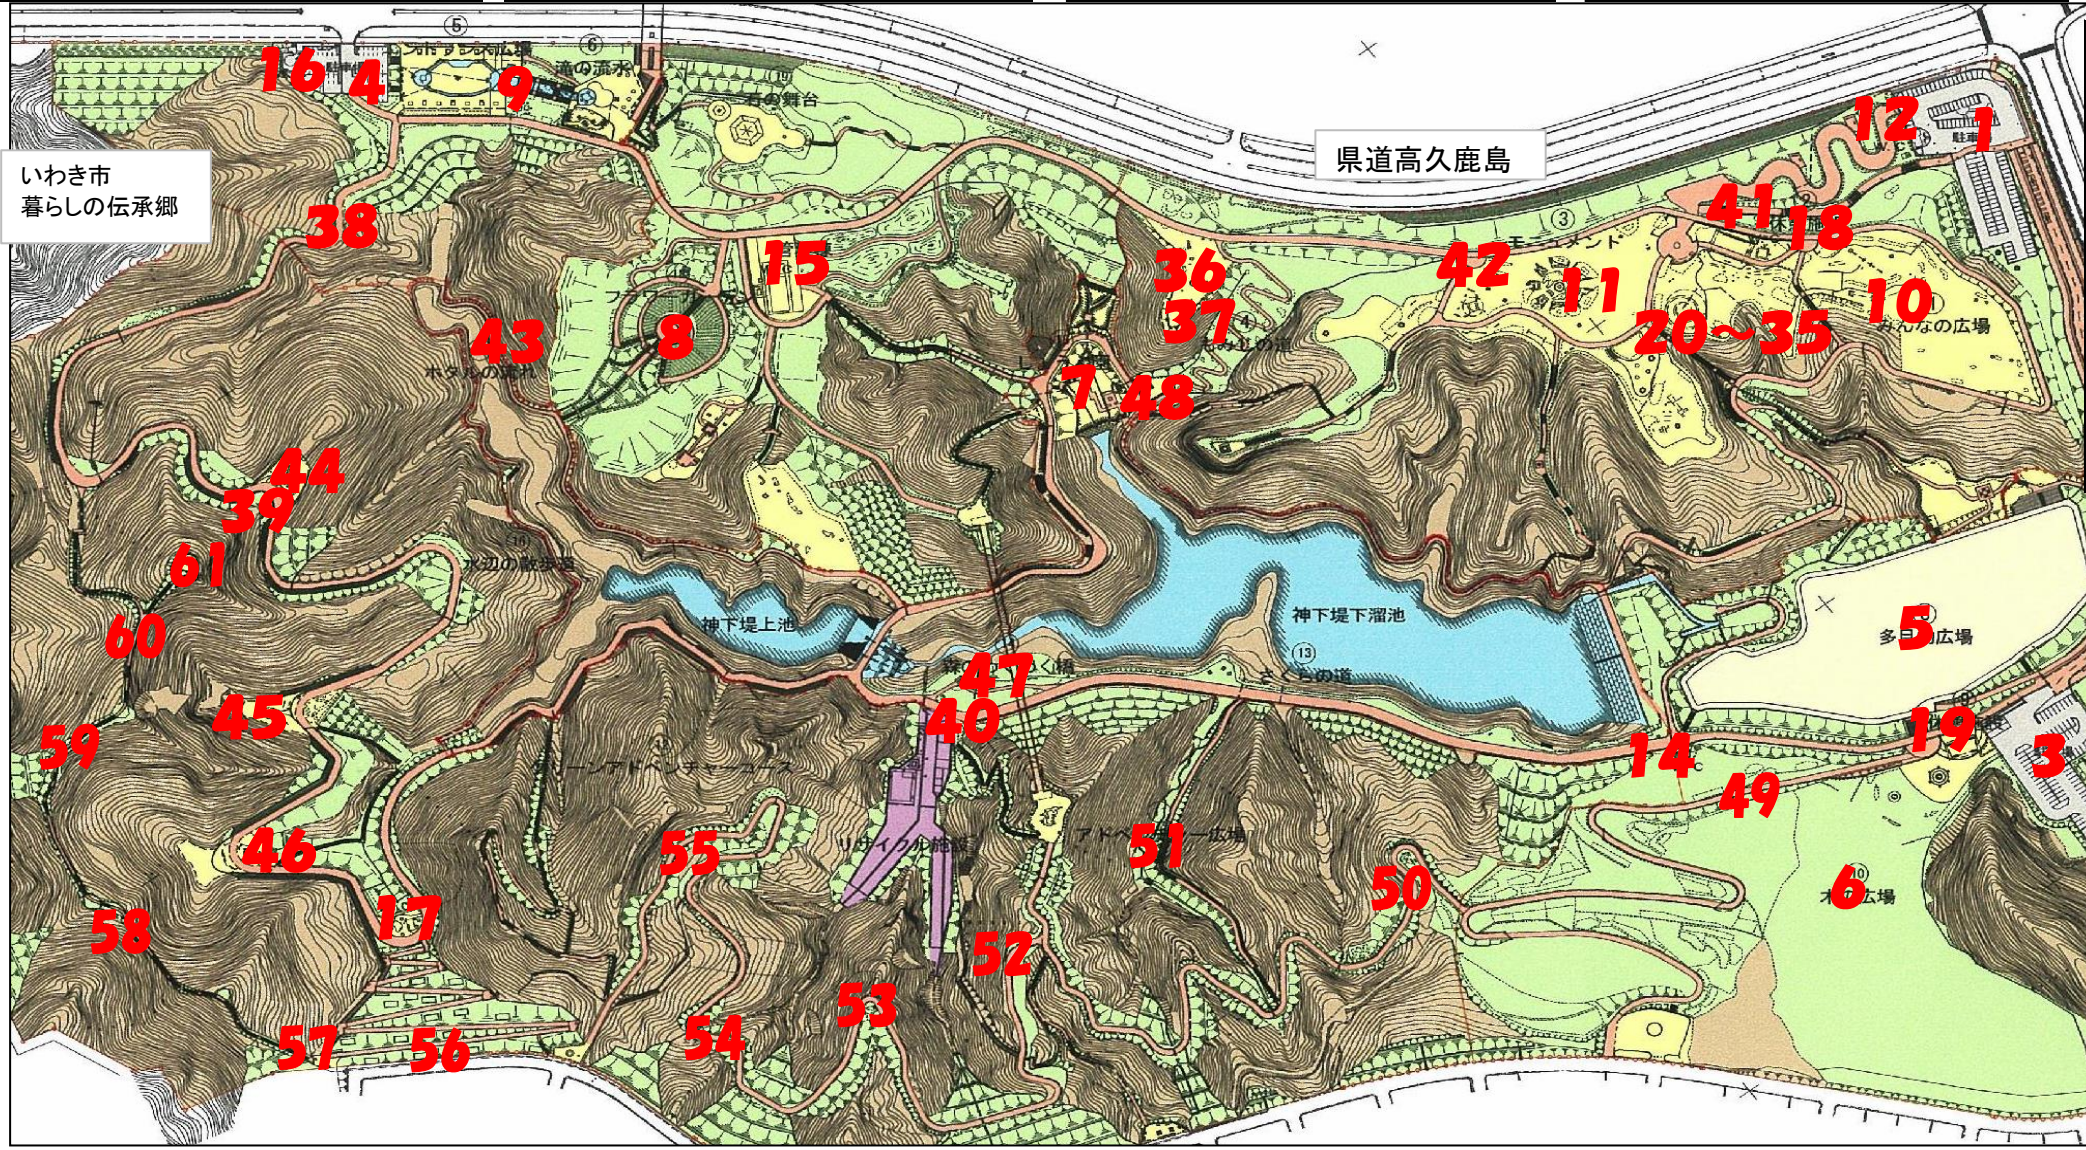

県営いわき公園における放射線測定結果

公園名 : 県営いわき公園
 測定年月日 : 平成26年6月27日
 測定高 : 地上高50cm

空間線量率	No	施設名	1点計測値 (μSv/h)	No	施設名	1点計測値 (μSv/h)	No	施設名	1点計測値 (μSv/h)	No	施設名	1点計測値 (μSv/h)	No	施設名	1点計測値 (μSv/h)
	1	駐車場	0.134	12	トイレ	0.075	22	ブラウニーハウス	0.165	32	馬飛び	0.150	43	園路6	0.381
	2	駐車場	0.118	13	トイレ	0.093	23	にんじゃわたり	0.136	33	リンボーダンス	0.114	44	あづまや1	0.311
	3	駐車場	0.116	14	トイレ	0.148	24	あやとりネット	0.173	34	フタバスキュウ	0.084	45	あづまや2	0.432
	4	駐車場	0.130	15	トイレ	0.118	25	乗馬シーソー	0.138	35	アンモナイト	0.084	46	あづまや3	0.219
	5	多目的広場	0.090	16	トイレ	0.125	26	コンビネーション	0.168	36	すべり台	0.185	47	あづまや4	0.186
	6	木の広場	0.142	17	トイレ	0.179	27	コンビネーションミニ	0.162	37	スプリング	0.175	48	あづまや5	0.183
	7	しょうぶ園	0.182	18	休憩施設1	0.090	28	ぐらぐらトンネル	0.204	38	園路1	0.234	49	園路7	0.195
	8	フラワーガーデン	0.139	19	休憩施設2	0.100	29	ベントステップ	0.148	39	園路2	0.246	50	園路8	0.118
	9	エントランス	0.126	20	樹幹の冒険館(地面)	0.151	30	ジャンプビーム(地面)	0.109	40	園路3	0.167	51	園路9	0.220
10	みんなの広場	0.256		樹幹の冒険館	0.105		ジャンプビーム	0.098	41	園路4	0.096	52	園路10	0.219	
11	モニュメント広場	0.115	21	丸太下り	0.192	31	まるたトンネル	0.199	42	園路5	0.114	53	園路11	0.122	

No	施設名	1点計測値 (μSv/h)
54	園路12	0.143
55	園路13	0.216
56	園路14	0.138
57	園路15	0.230
58	園路16	0.236
59	園路17	0.180
60	園路18	0.230
61	あづまや6	0.208

いわき市 暮らしの伝承郷

いわき光洋高校