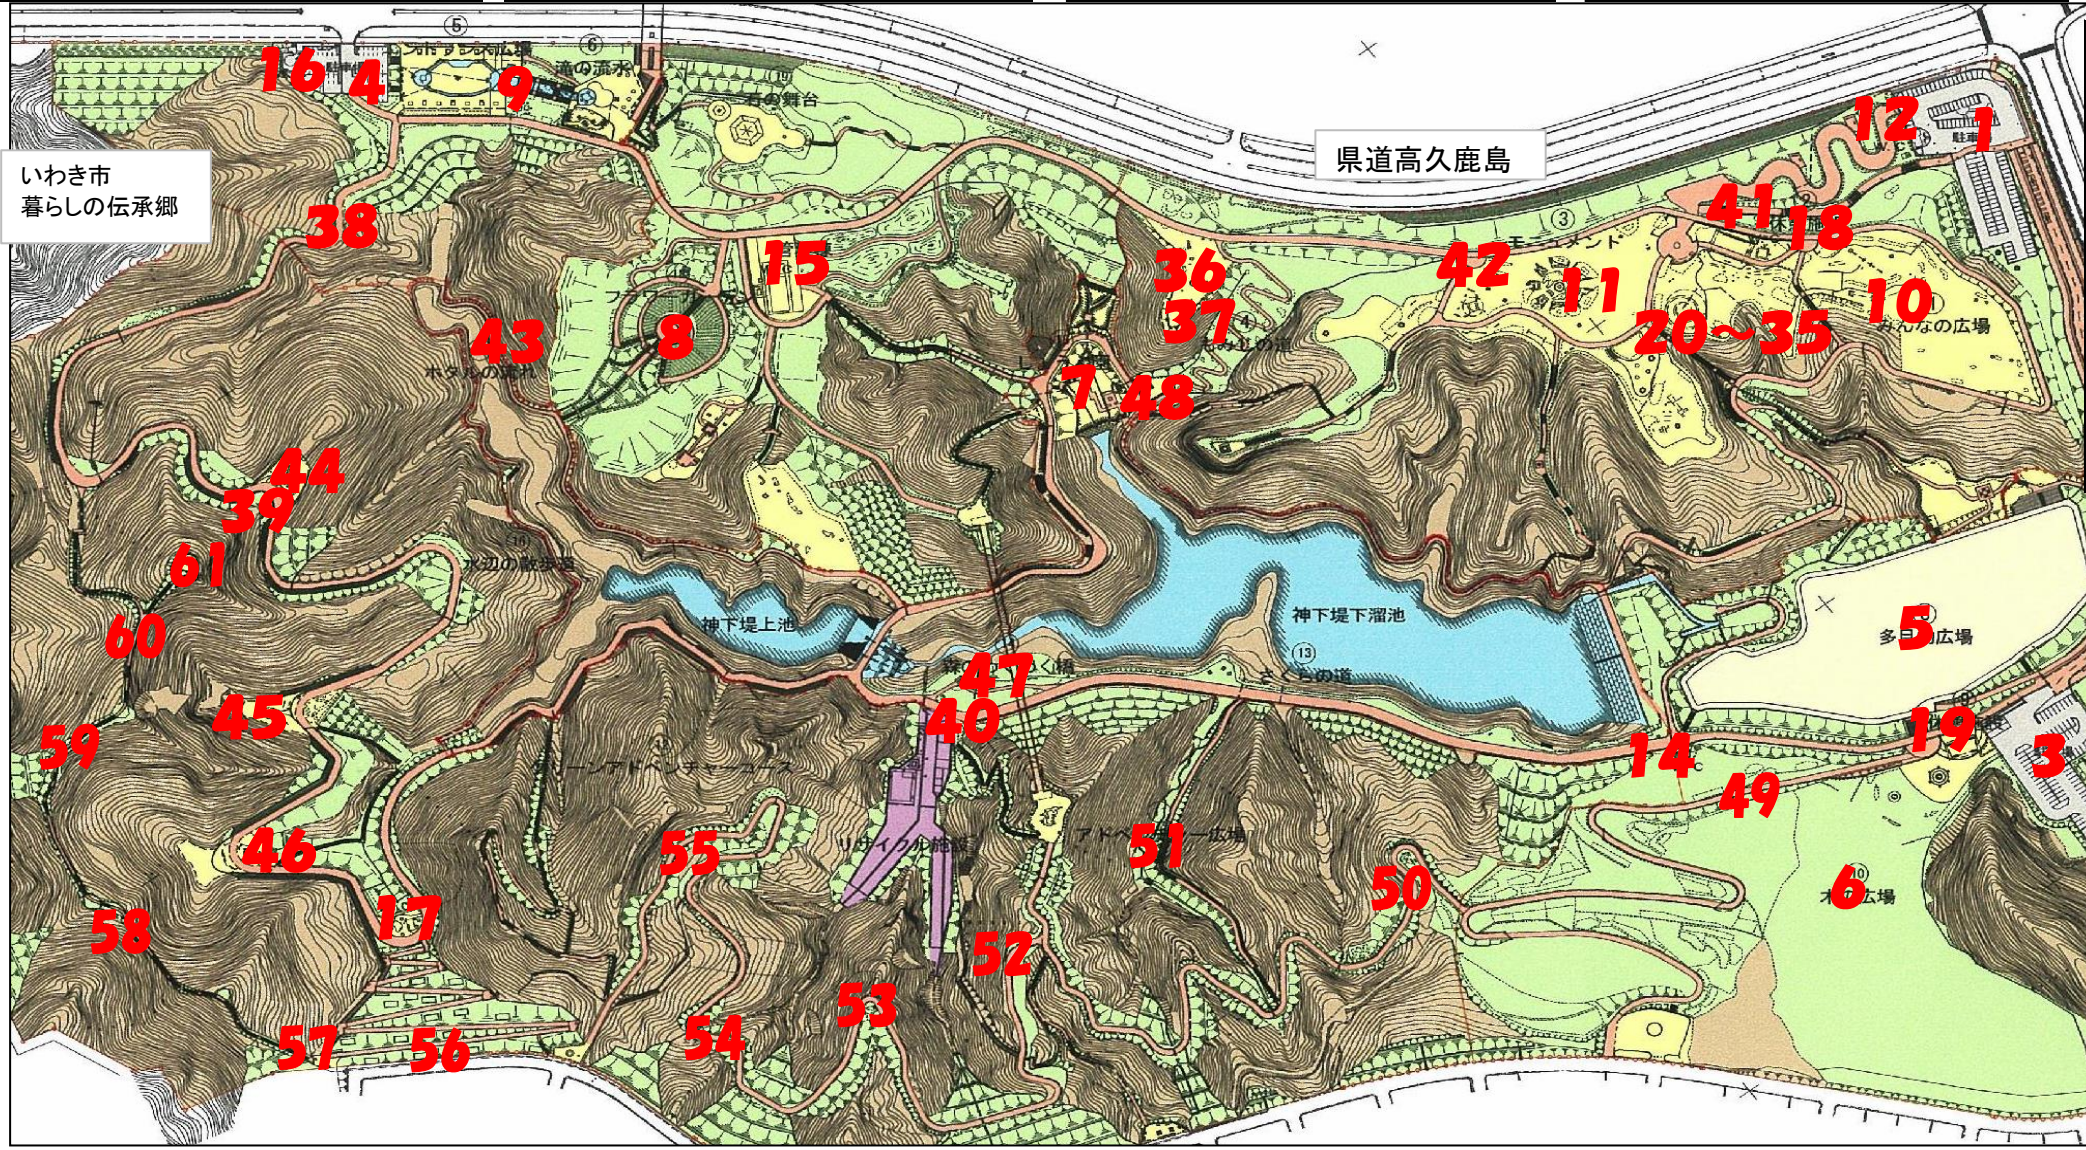

県営いわき公園における放射線測定結果

公園名 : 県営いわき公園
 測定年月日 : 平成26年4月30日
 測定高 : 地上高50cm

空間線量率	No	施設名	1点計測値 (μSv/h)	No	施設名	1点計測値 (μSv/h)	No	施設名	1点計測値 (μSv/h)	No	施設名	1点計測値 (μSv/h)			
	1	駐車場	0.142	12	トイレ	0.070	22	ブラウニーハウス	0.174	32	馬飛び	0.159	43	園路6	0.391
	2	駐車場	0.130	13	トイレ	0.098	23	にんじゃわたり	0.154	33	リンボーダンス	0.144	44	あづまや1	0.317
	3	駐車場	0.136	14	トイレ	0.128	24	あやとりネット	0.178	34	フタバスキュウ	0.089	45	あづまや2	0.454
	4	駐車場	0.160	15	トイレ	0.111	25	乗馬シーソー	0.155	35	アンモナイト	0.117	46	あづまや3	0.226
	5	多目的広場	0.106	16	トイレ	0.124	26	コンビネーション	0.156	36	すべり台	0.211	47	あづまや4	0.196
	6	木の広場	0.155	17	トイレ	0.188	27	コンビネーションミニ	0.163	37	スプリング	0.204	48	あづまや5	0.189
	7	しょうぶ園	0.185	18	休憩施設1	0.112	28	ぐらぐらトンネル	0.212	38	園路1	0.250	49	園路7	0.198
	8	フラワーガーデン	0.141	19	休憩施設2	0.129	29	ベントステップ	0.161	39	園路2	0.259	50	園路8	0.129
	9	エントランス	0.125	20	樹幹の冒険館(地面)	0.149	30	ジャンプビーム(地面)	0.117	40	園路3	0.173	51	園路9	0.248
10	みんなの広場	0.253		樹幹の冒険館	0.103		ジャンプビーム	0.105	41	園路4	0.117	52	園路10	0.218	
11	モニュメント広場	0.124	21	丸太下り	0.204	31	まるたトンネル	0.216	42	園路5	0.128	53	園路11	0.129	

No	施設名	1点計測値 (μSv/h)
54	園路12	0.177
55	園路13	0.254
56	園路14	0.152
57	園路15	0.257
58	園路16	0.213
59	園路17	0.208
60	園路18	0.266
61	あづまや6	0.206