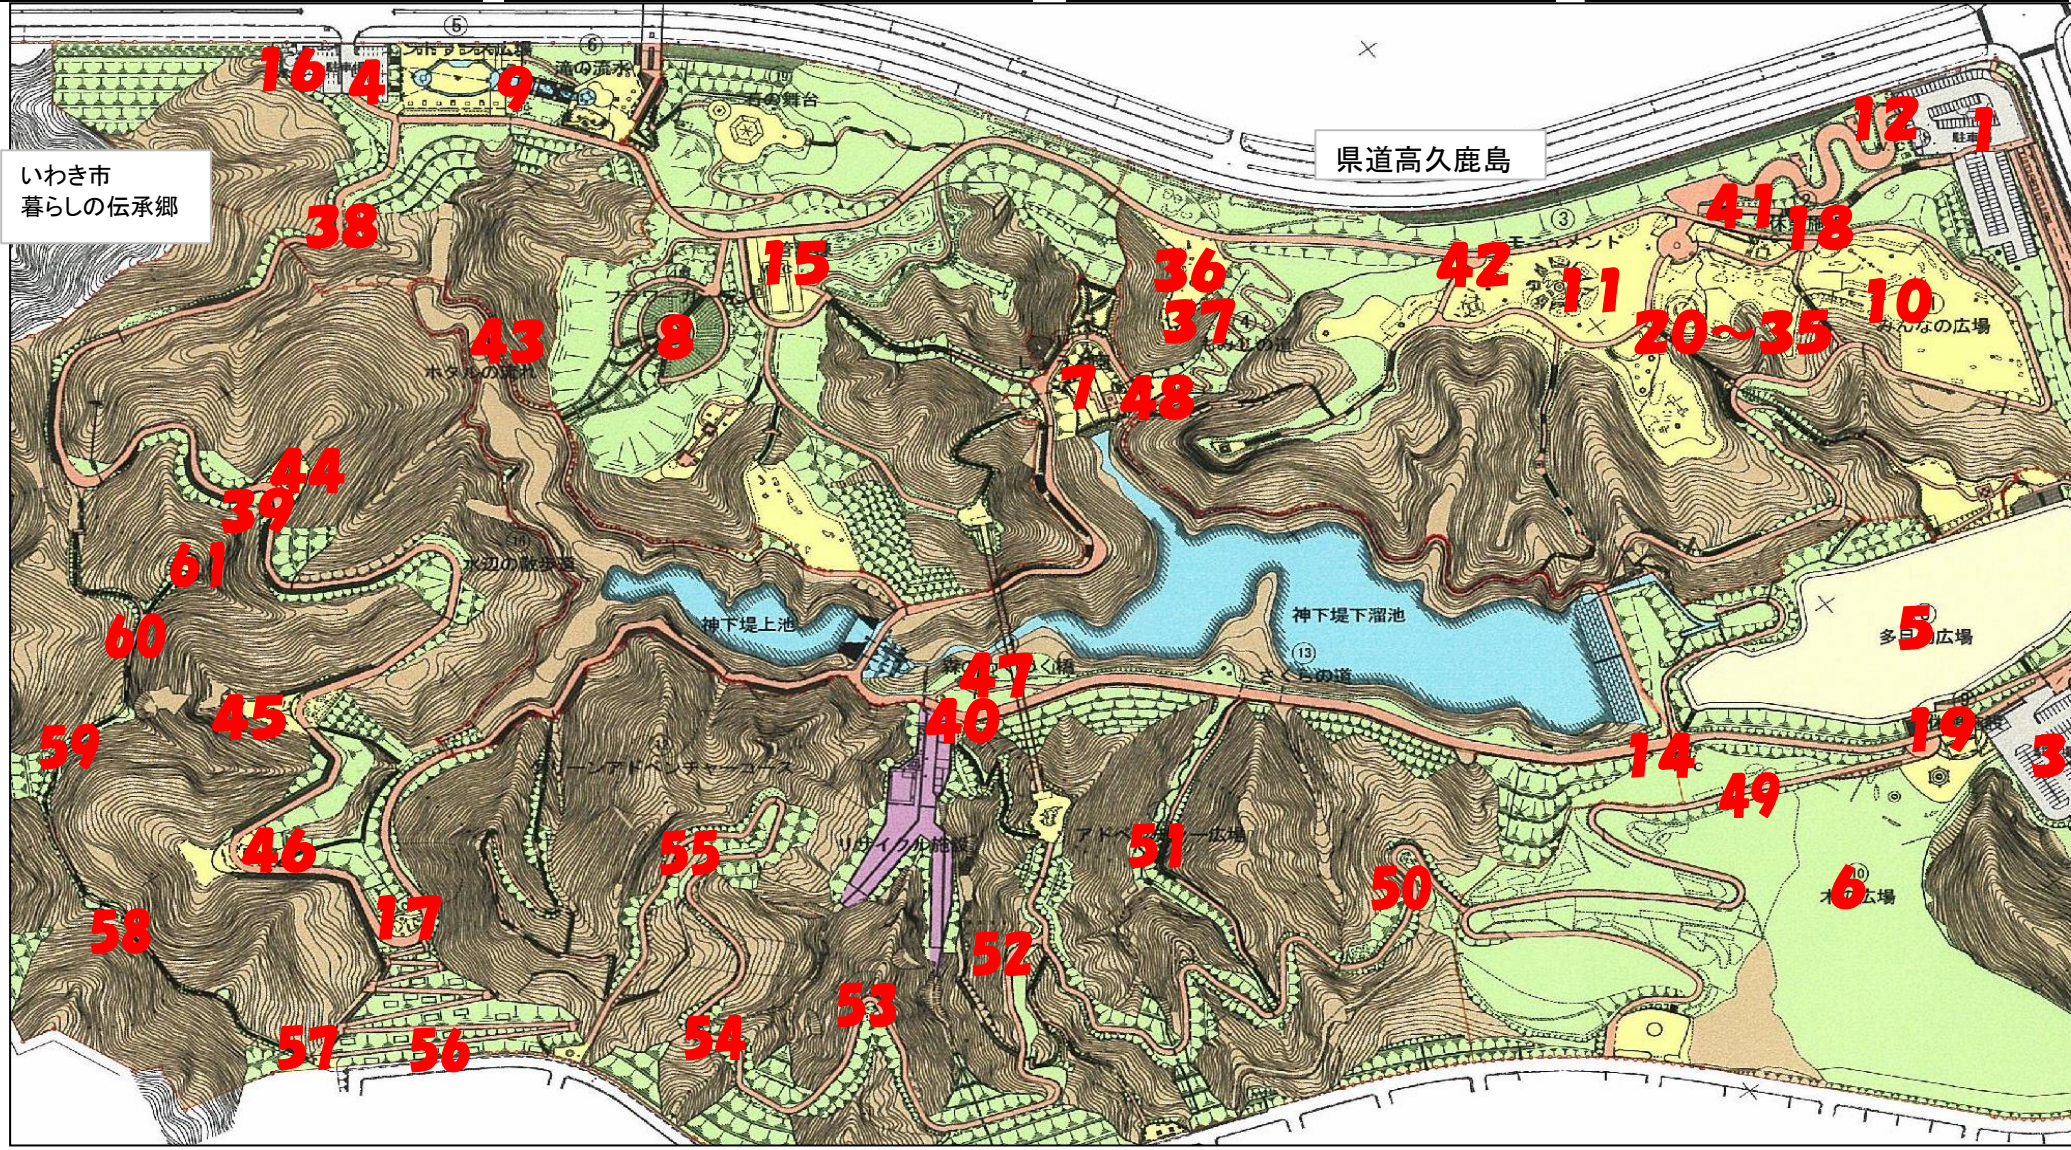

県営いわき公園における放射線測定結果

公園名 : 県営いわき公園
 測定年月日 : 平成26年5月30日
 測定高 : 地上高50cm

空間線量率	No	施設名	1点計測値 (μ Sv/h)	No	施設名	1点計測値 (μ Sv/h)	No	施設名	1点計測値 (μ Sv/h)	No	施設名	1点計測値 (μ Sv/h)	No	施設名	1点計測値 (μ Sv/h)
	1	駐車場	0.125	12	トイレ	0.087	22	ブラウニーハウス	0.157	32	馬飛び	0.154	43	園路6	0.395
	2	駐車場	0.126	13	トイレ	0.082	23	にんじゃわたり	0.136	33	リンボーダンス	0.118	44	あづまや1	0.316
	3	駐車場	0.140	14	トイレ	0.131	24	あやとりネット	0.167	34	フタバスキリュウ	0.078	45	あづまや2	0.435
	4	駐車場	0.137	15	トイレ	0.103	25	乗馬シーソー	0.139	35	アンモナイト	0.100	46	あづまや3	0.221
	5	多目的広場	0.104	16	トイレ	0.126	26	コンビネーション	0.165	36	すべり台	0.210	47	あづまや4	0.195
	6	木の広場	0.146	17	トイレ	0.161	27	コンビネーションミニ	0.152	37	スプリング	0.174	48	あづまや5	0.171
	7	しょうぶ園	0.183	18	休憩施設1	0.106	28	ぐらぐらトンネル	0.216	38	園路1	0.225	49	園路7	0.179
	8	フラワーガーデン	0.151	19	休憩施設2	0.120	29	ベントステップ	0.155	39	園路2	0.244	50	園路8	0.115
	9	エントランス	0.114	20	樹幹の冒険館(地面)	0.143	30	ジャンプビーム(地面)	0.103	40	園路3	0.176	51	園路9	0.222
10	みんなの広場	0.245		樹幹の冒険館	0.113		ジャンプビーム	0.090	41	園路4	0.101	52	園路10	0.209	
11	モニュメント広場	0.119	21	丸太下り	0.194	31	まるたトンネル	0.193	42	園路5	0.113	53	園路11	0.111	

No	施設名	1点計測値 (μ Sv/h)
54	園路12	0.153
55	園路13	0.223
56	園路14	0.136
57	園路15	0.249
58	園路16	0.227
59	園路17	0.194
60	園路18	0.240
61	あづまや6	0.199