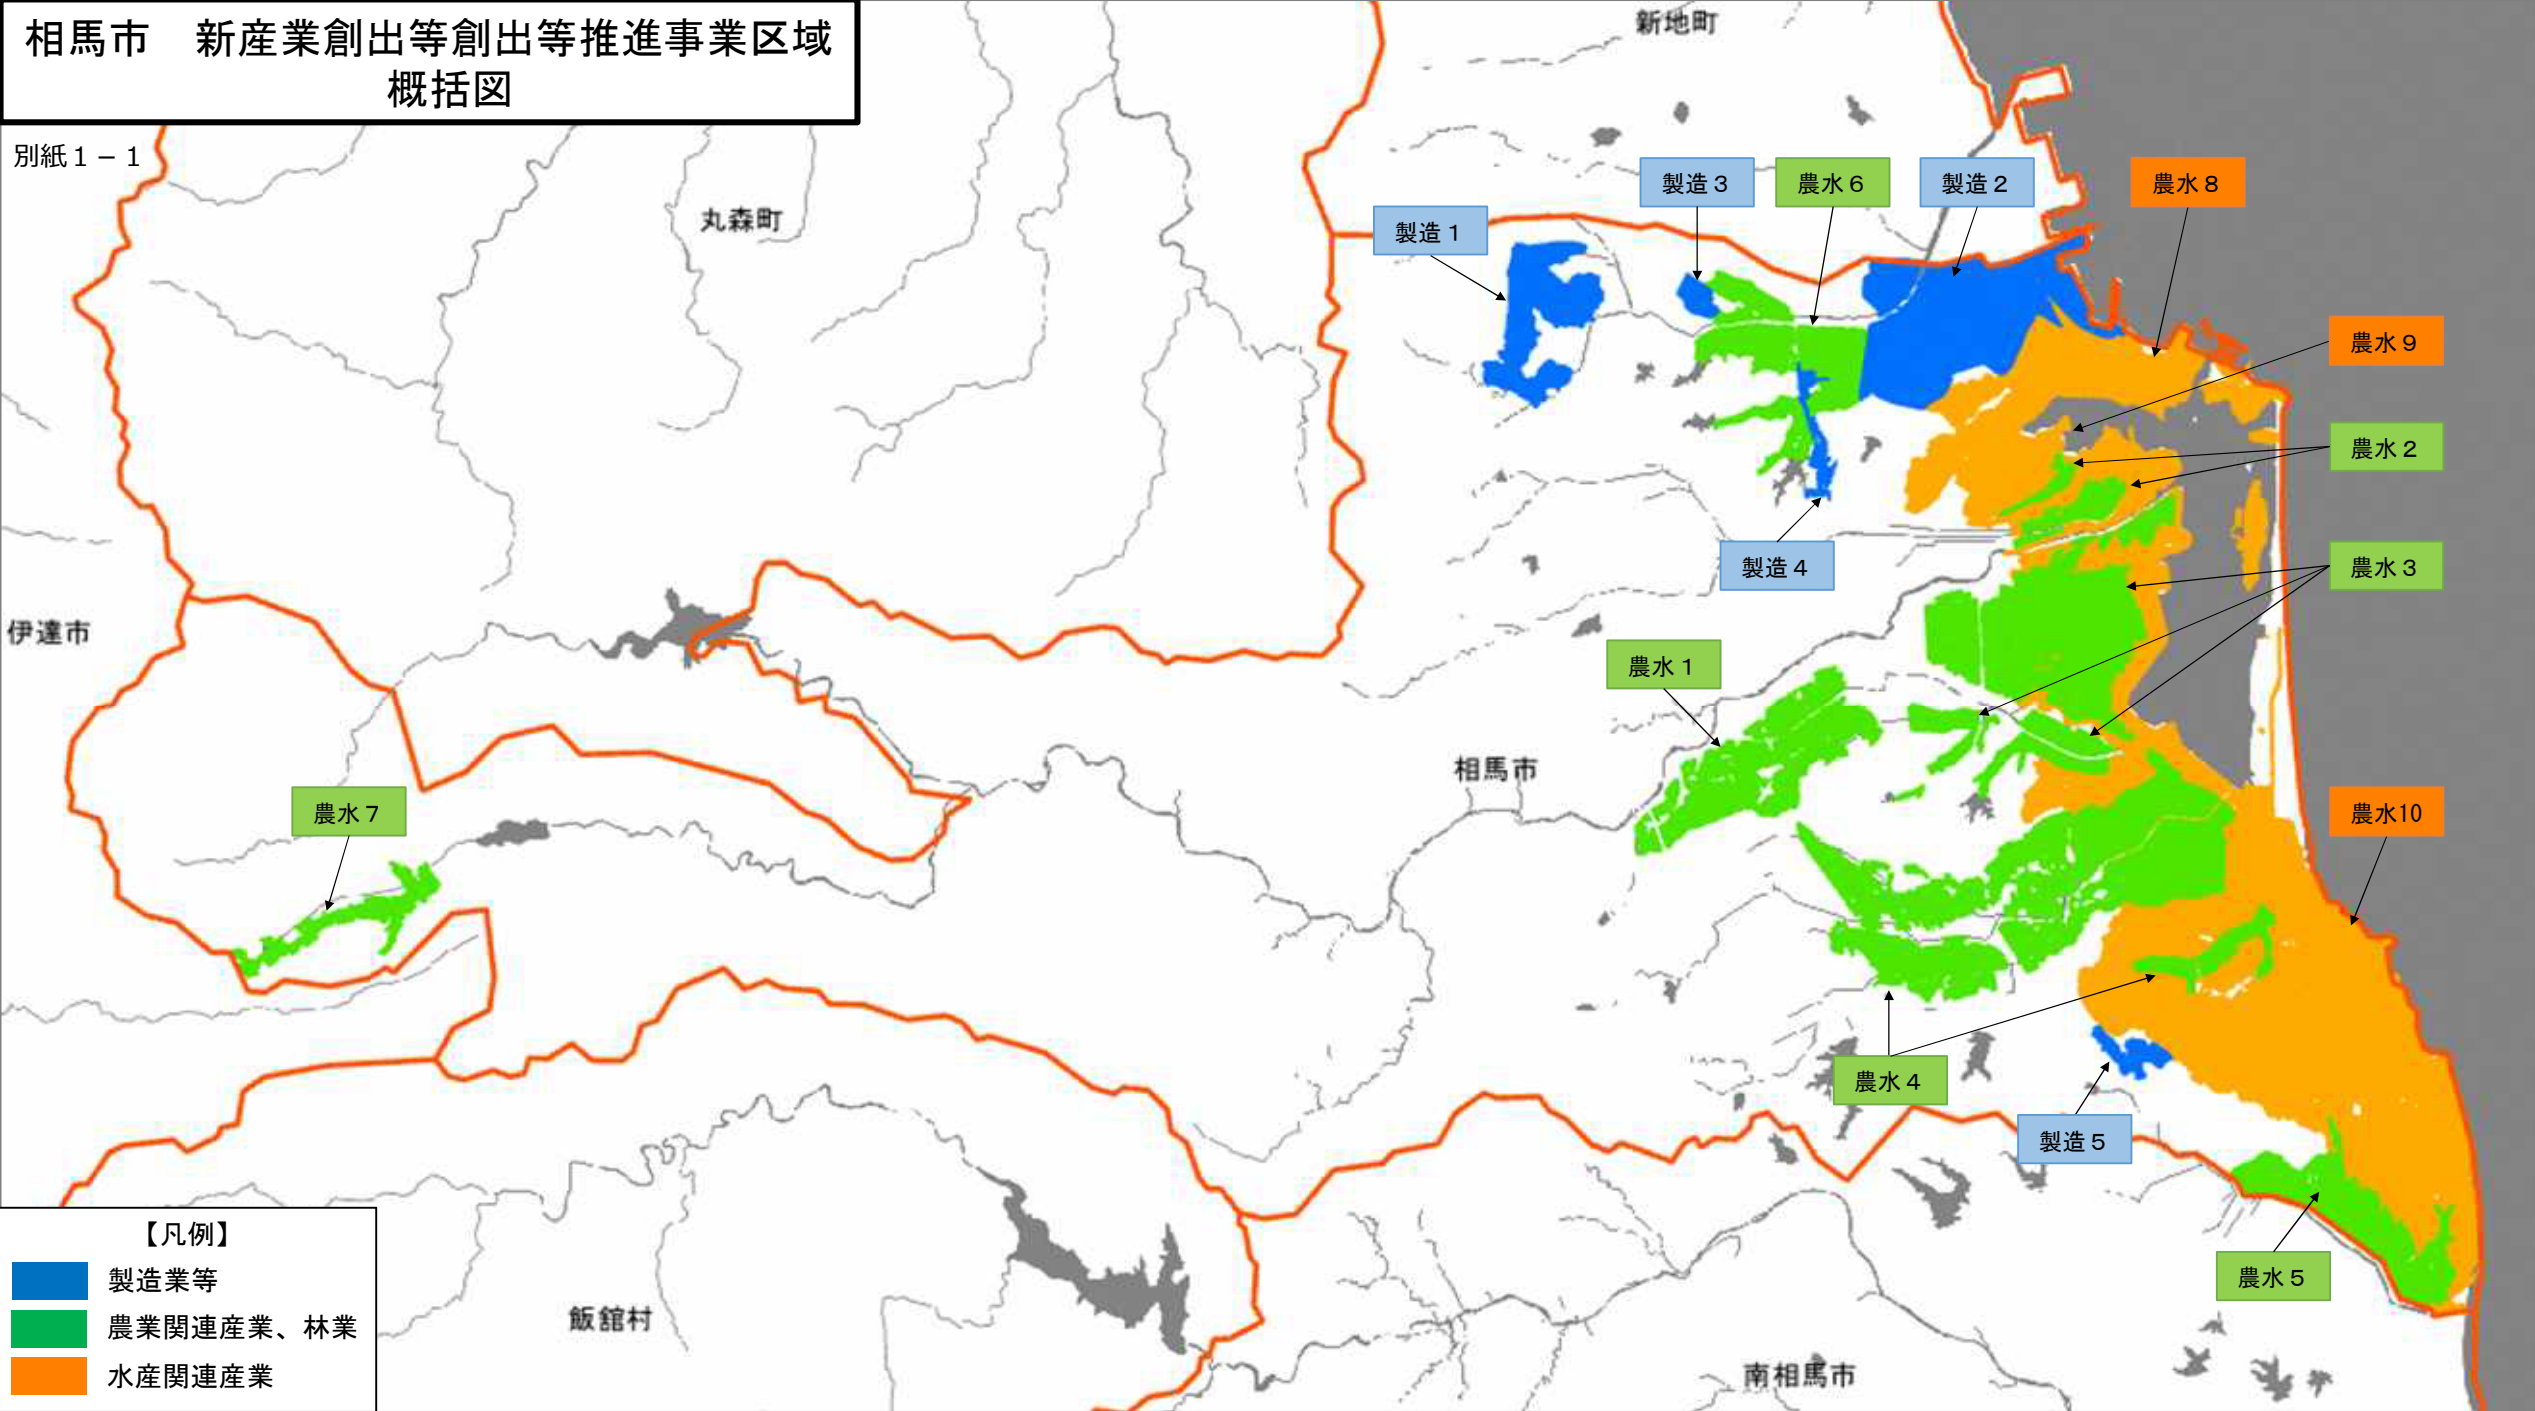

相馬市 新産業創出等創出等推進事業区域 概括図

別紙1-1

【凡例】

- 製造業等
- 農業関連産業、林業
- 水産関連産業