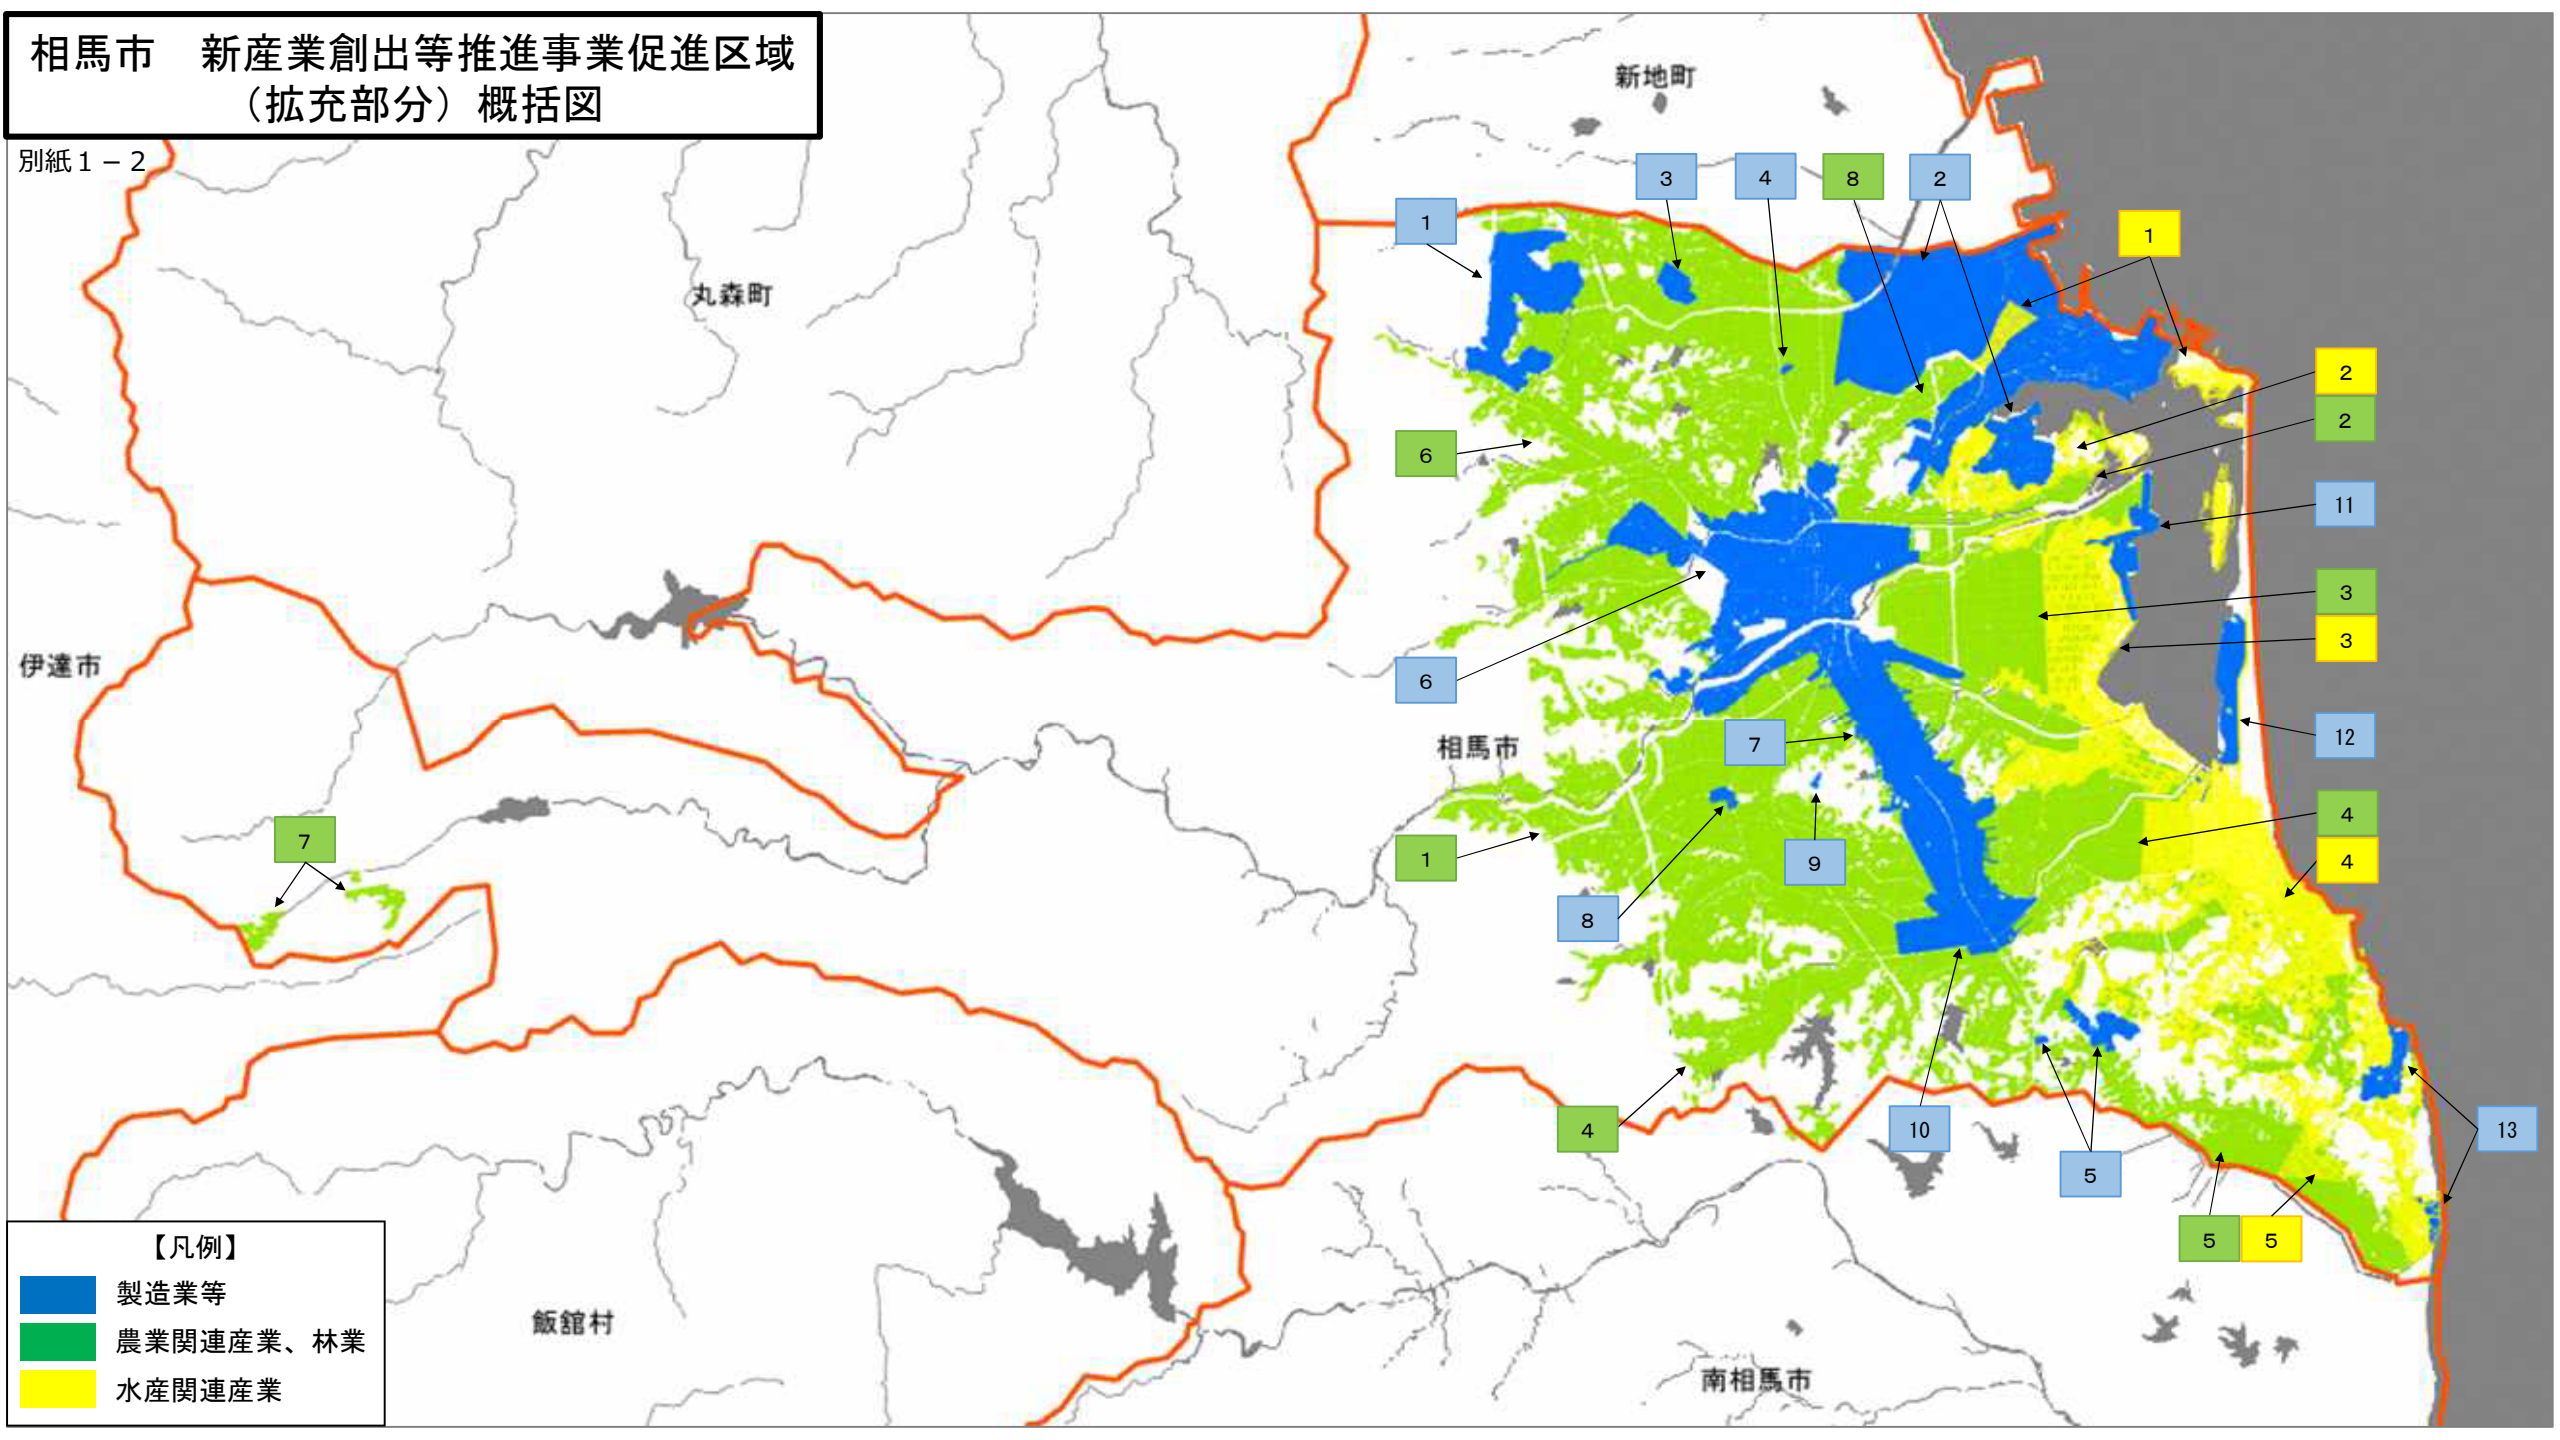

相馬市 新産業創出等推進事業促進区域
(拡充部分) 概括図

別紙 1 - 2

- 【凡例】
- 製造業等
 - 農業関連産業、林業
 - 水産関連産業