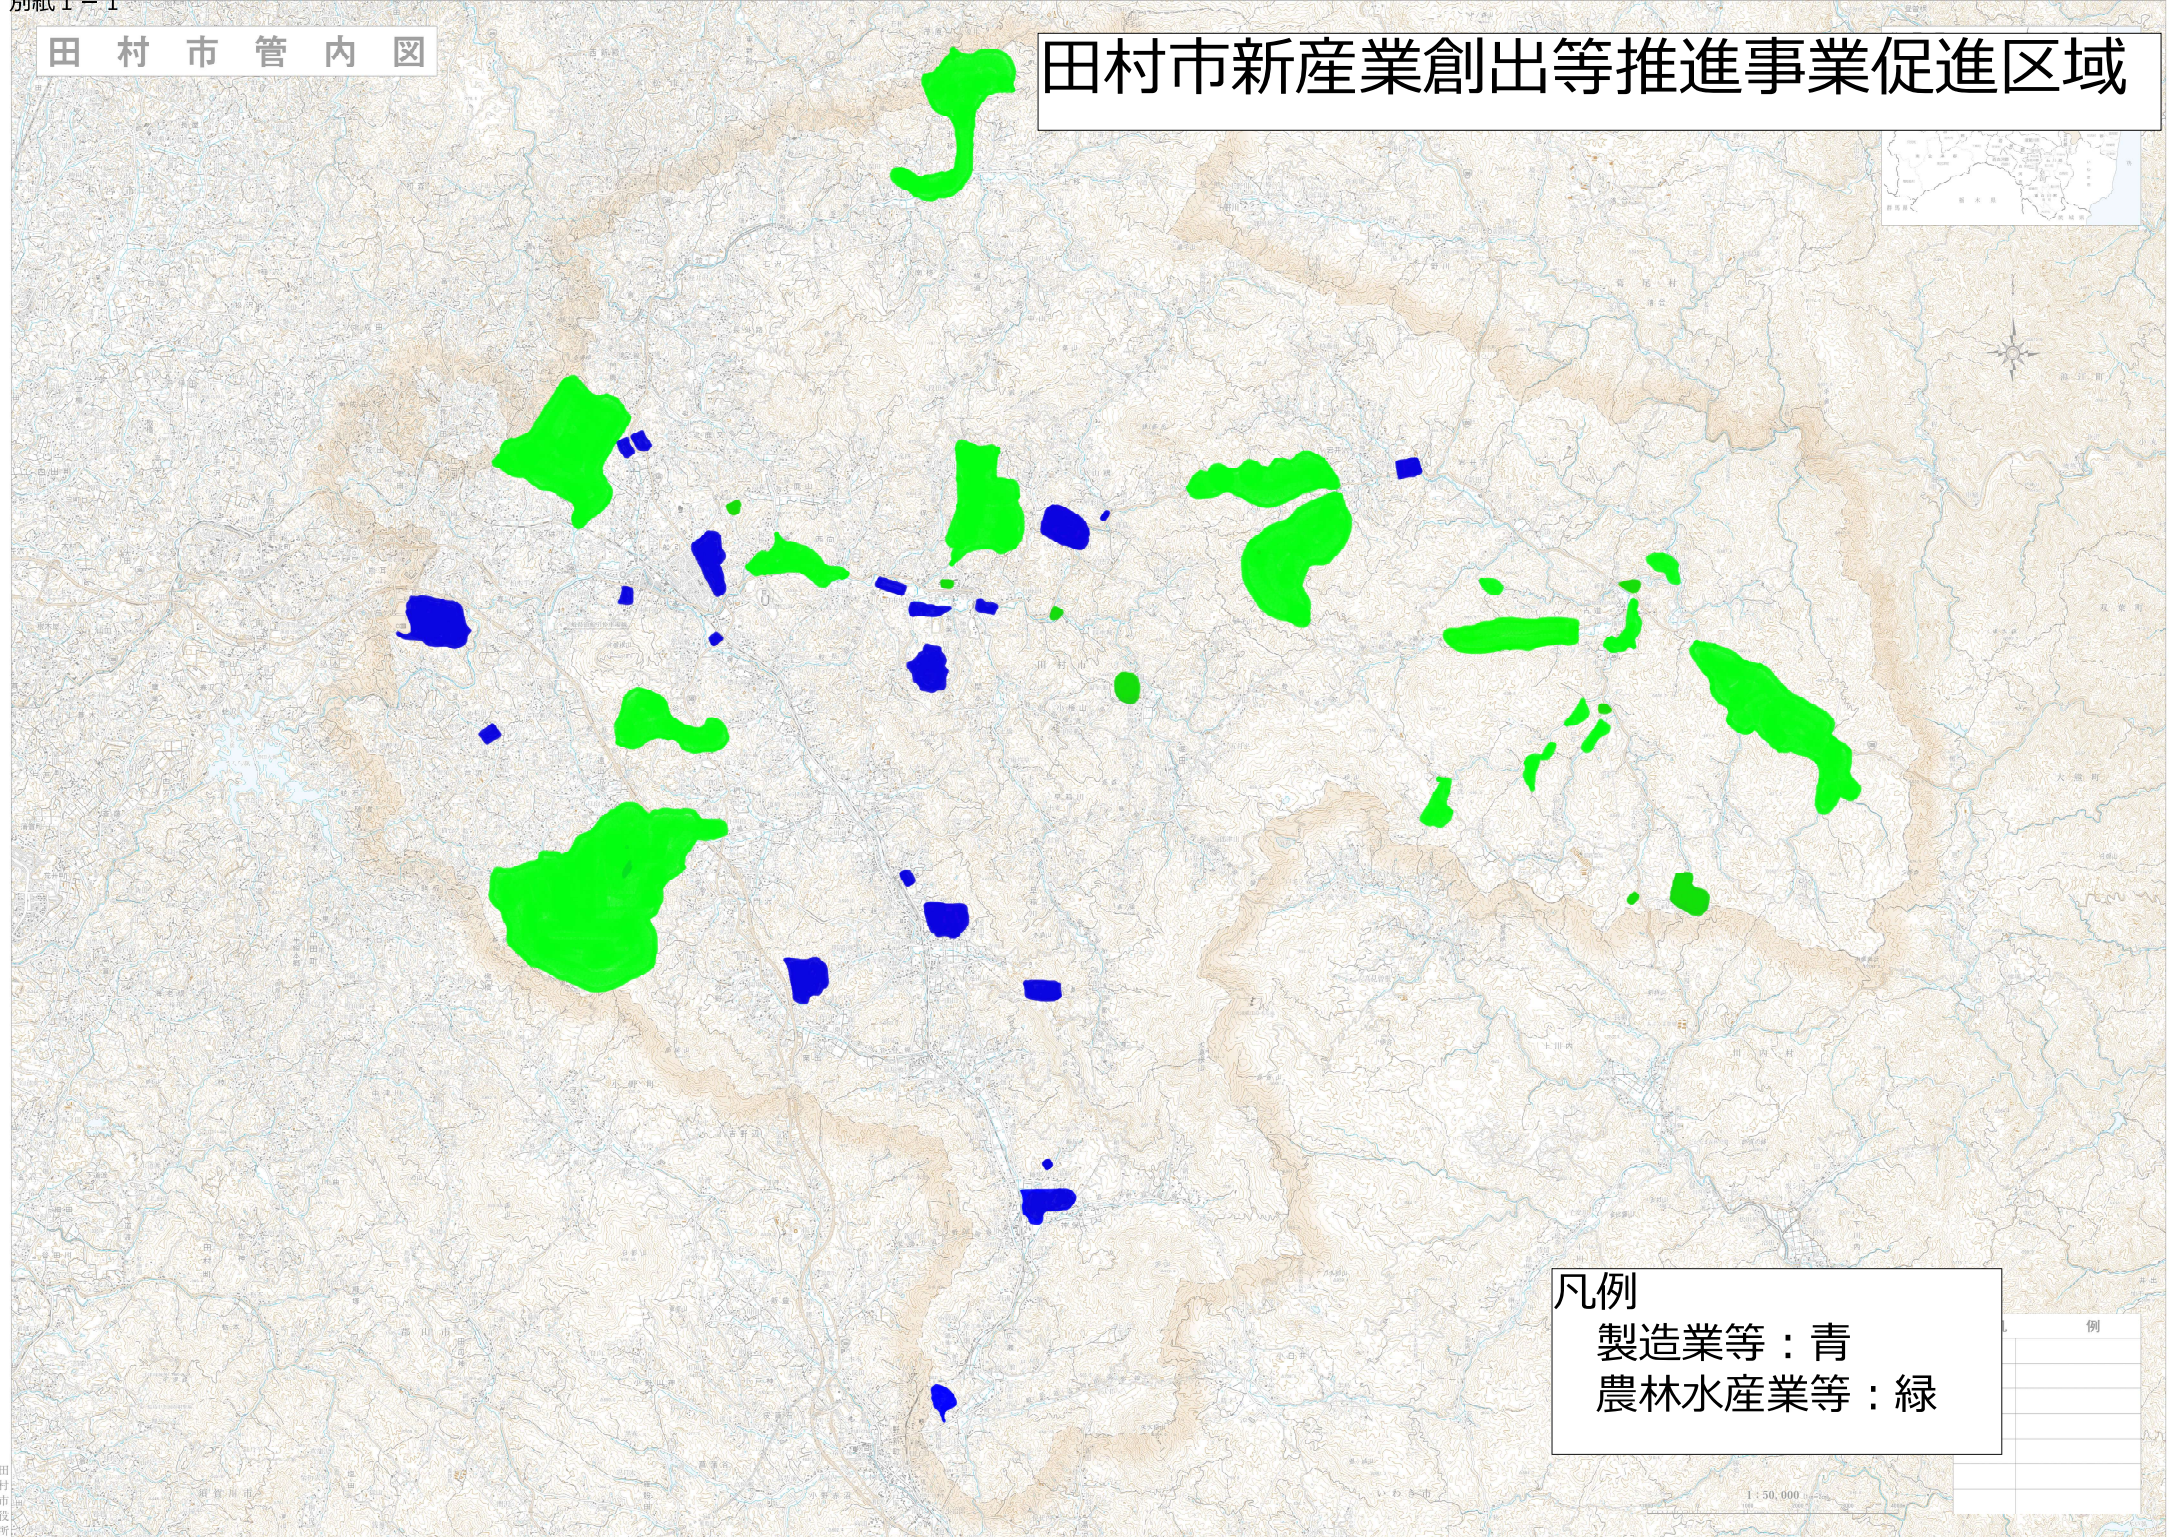

田村市新産業創出等推進事業促進区域

凡例

製造業等：青

農林水産業等：緑

例

1:50,000