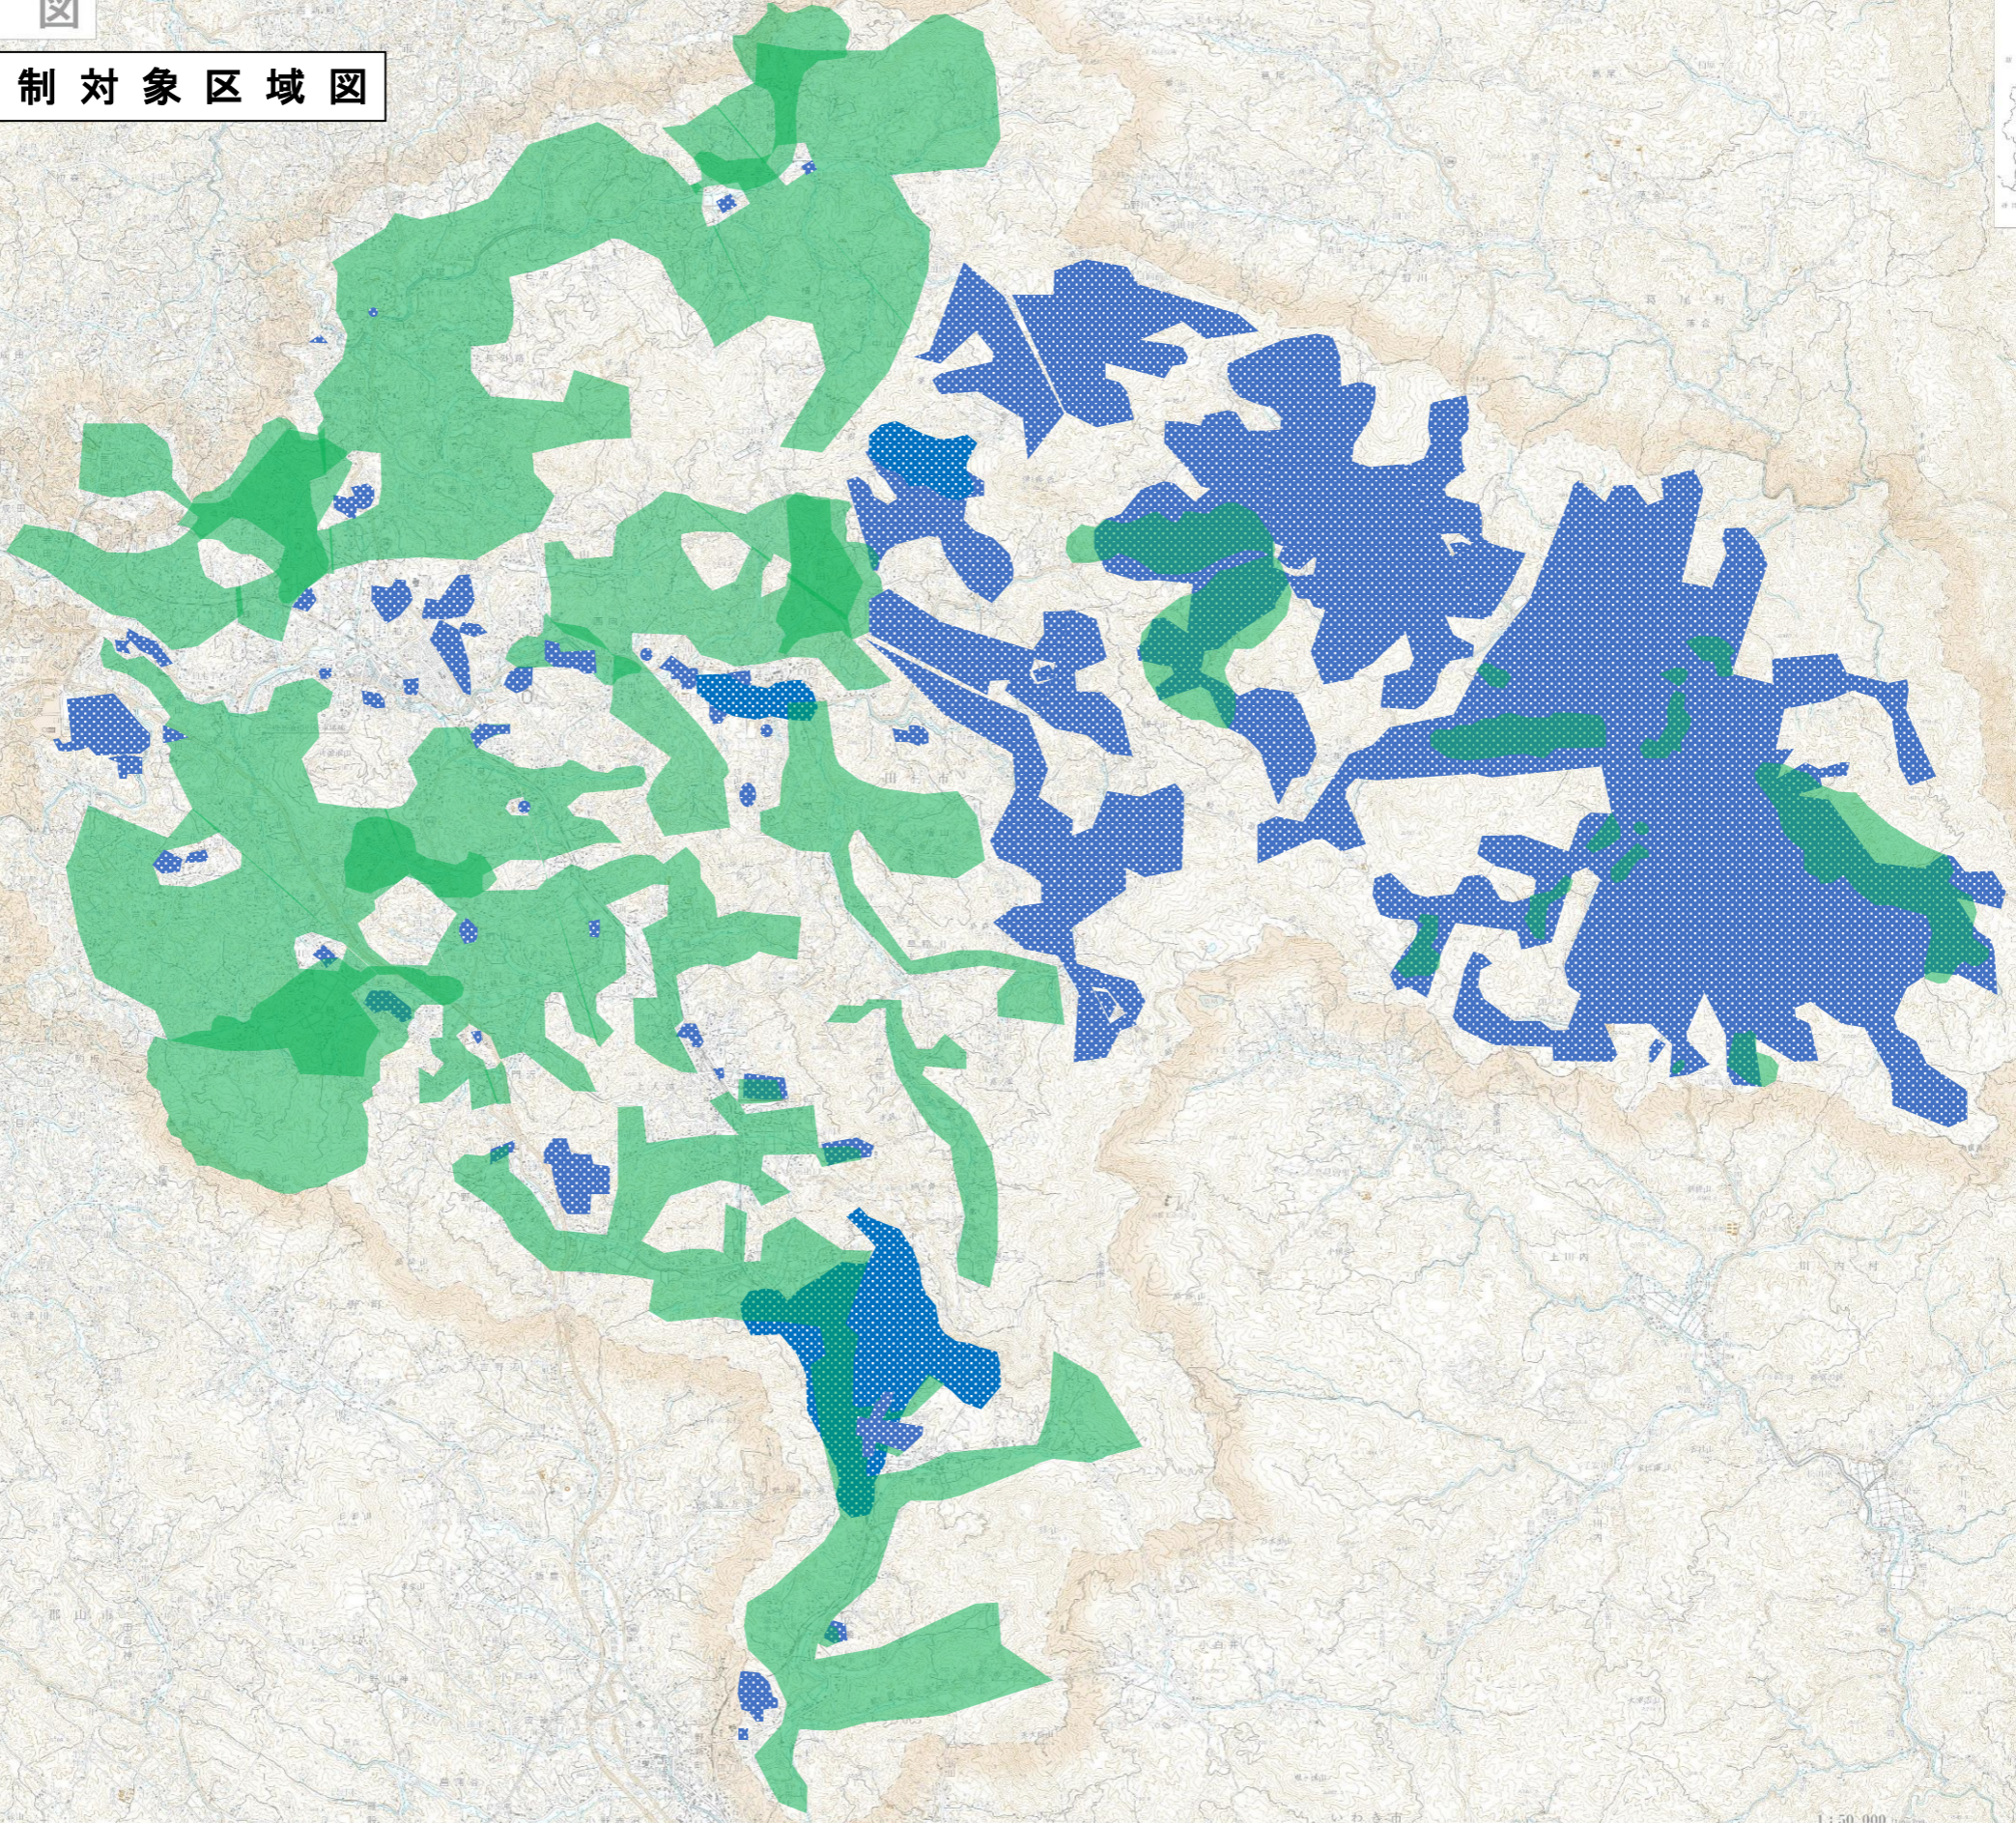

田村市管内図

田村市イノベ税制対象区域図

凡 例	
	製造業等
	農林水産業