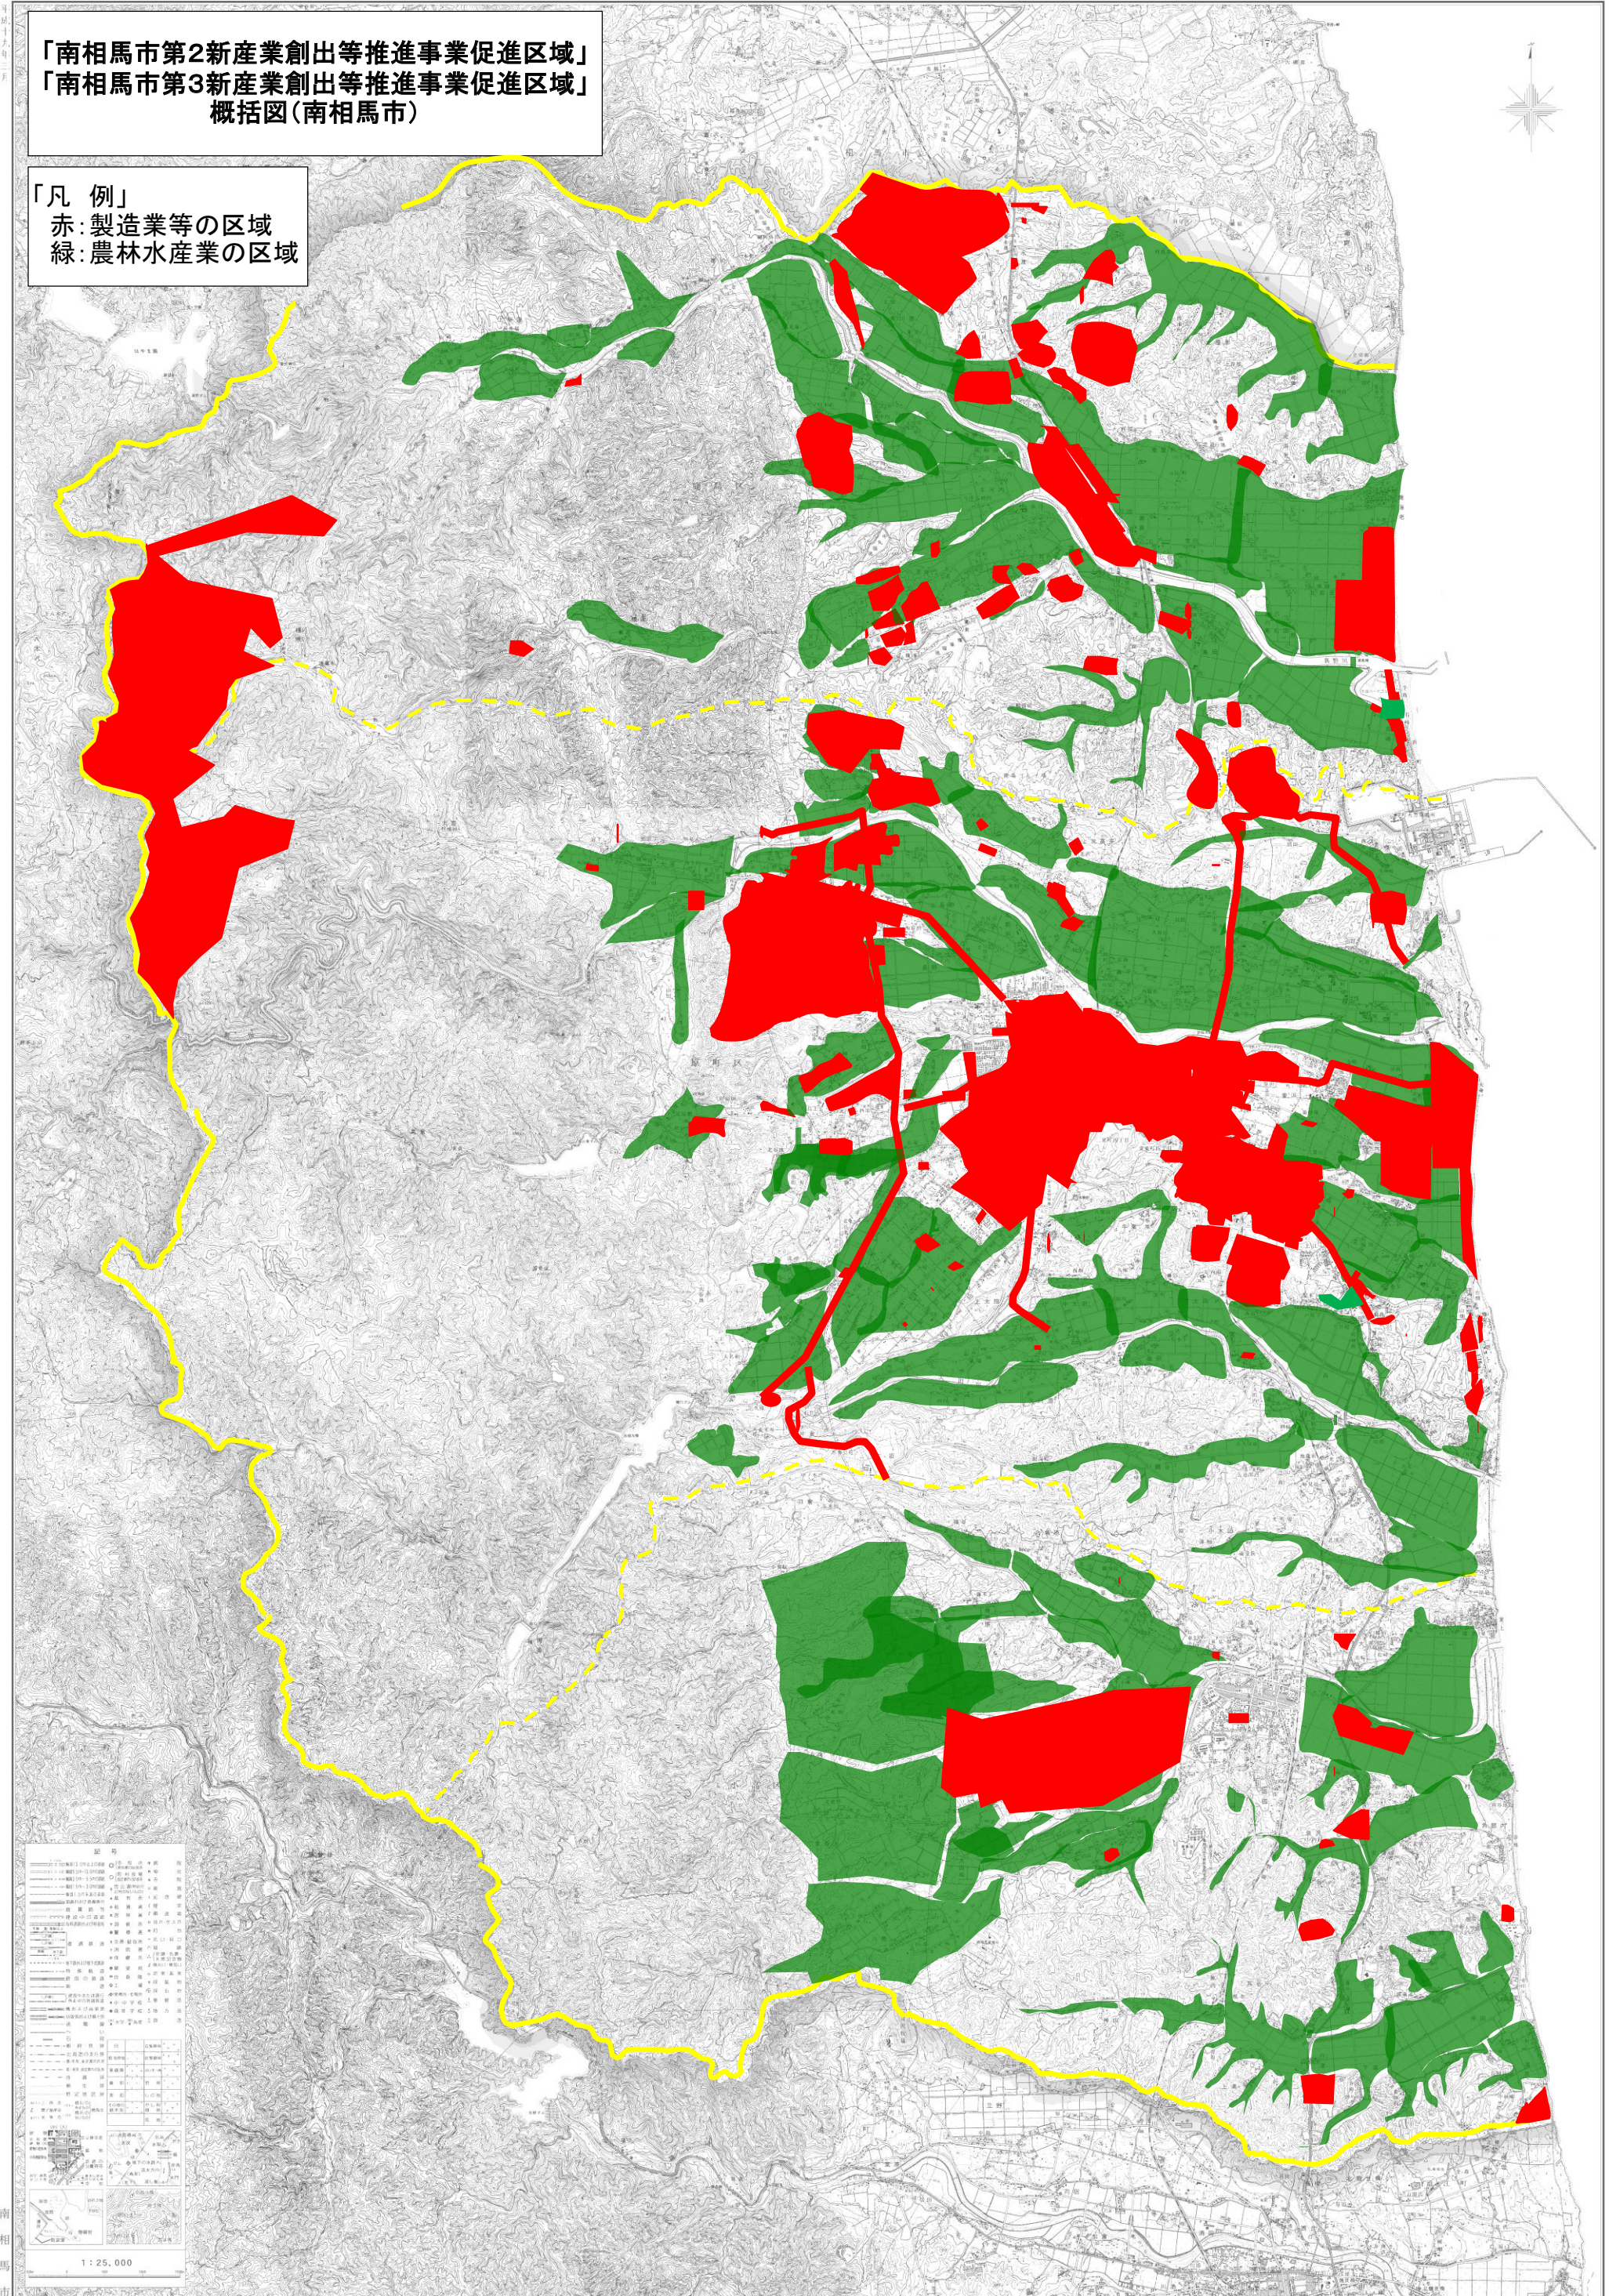

「南相馬市第2新産業創出等推進事業促進区域」
「南相馬市第3新産業創出等推進事業促進区域」
概括図(南相馬市)

「凡 例」
赤: 製造業等の区域
緑: 農林水産業の区域

南相馬市

1:25,000