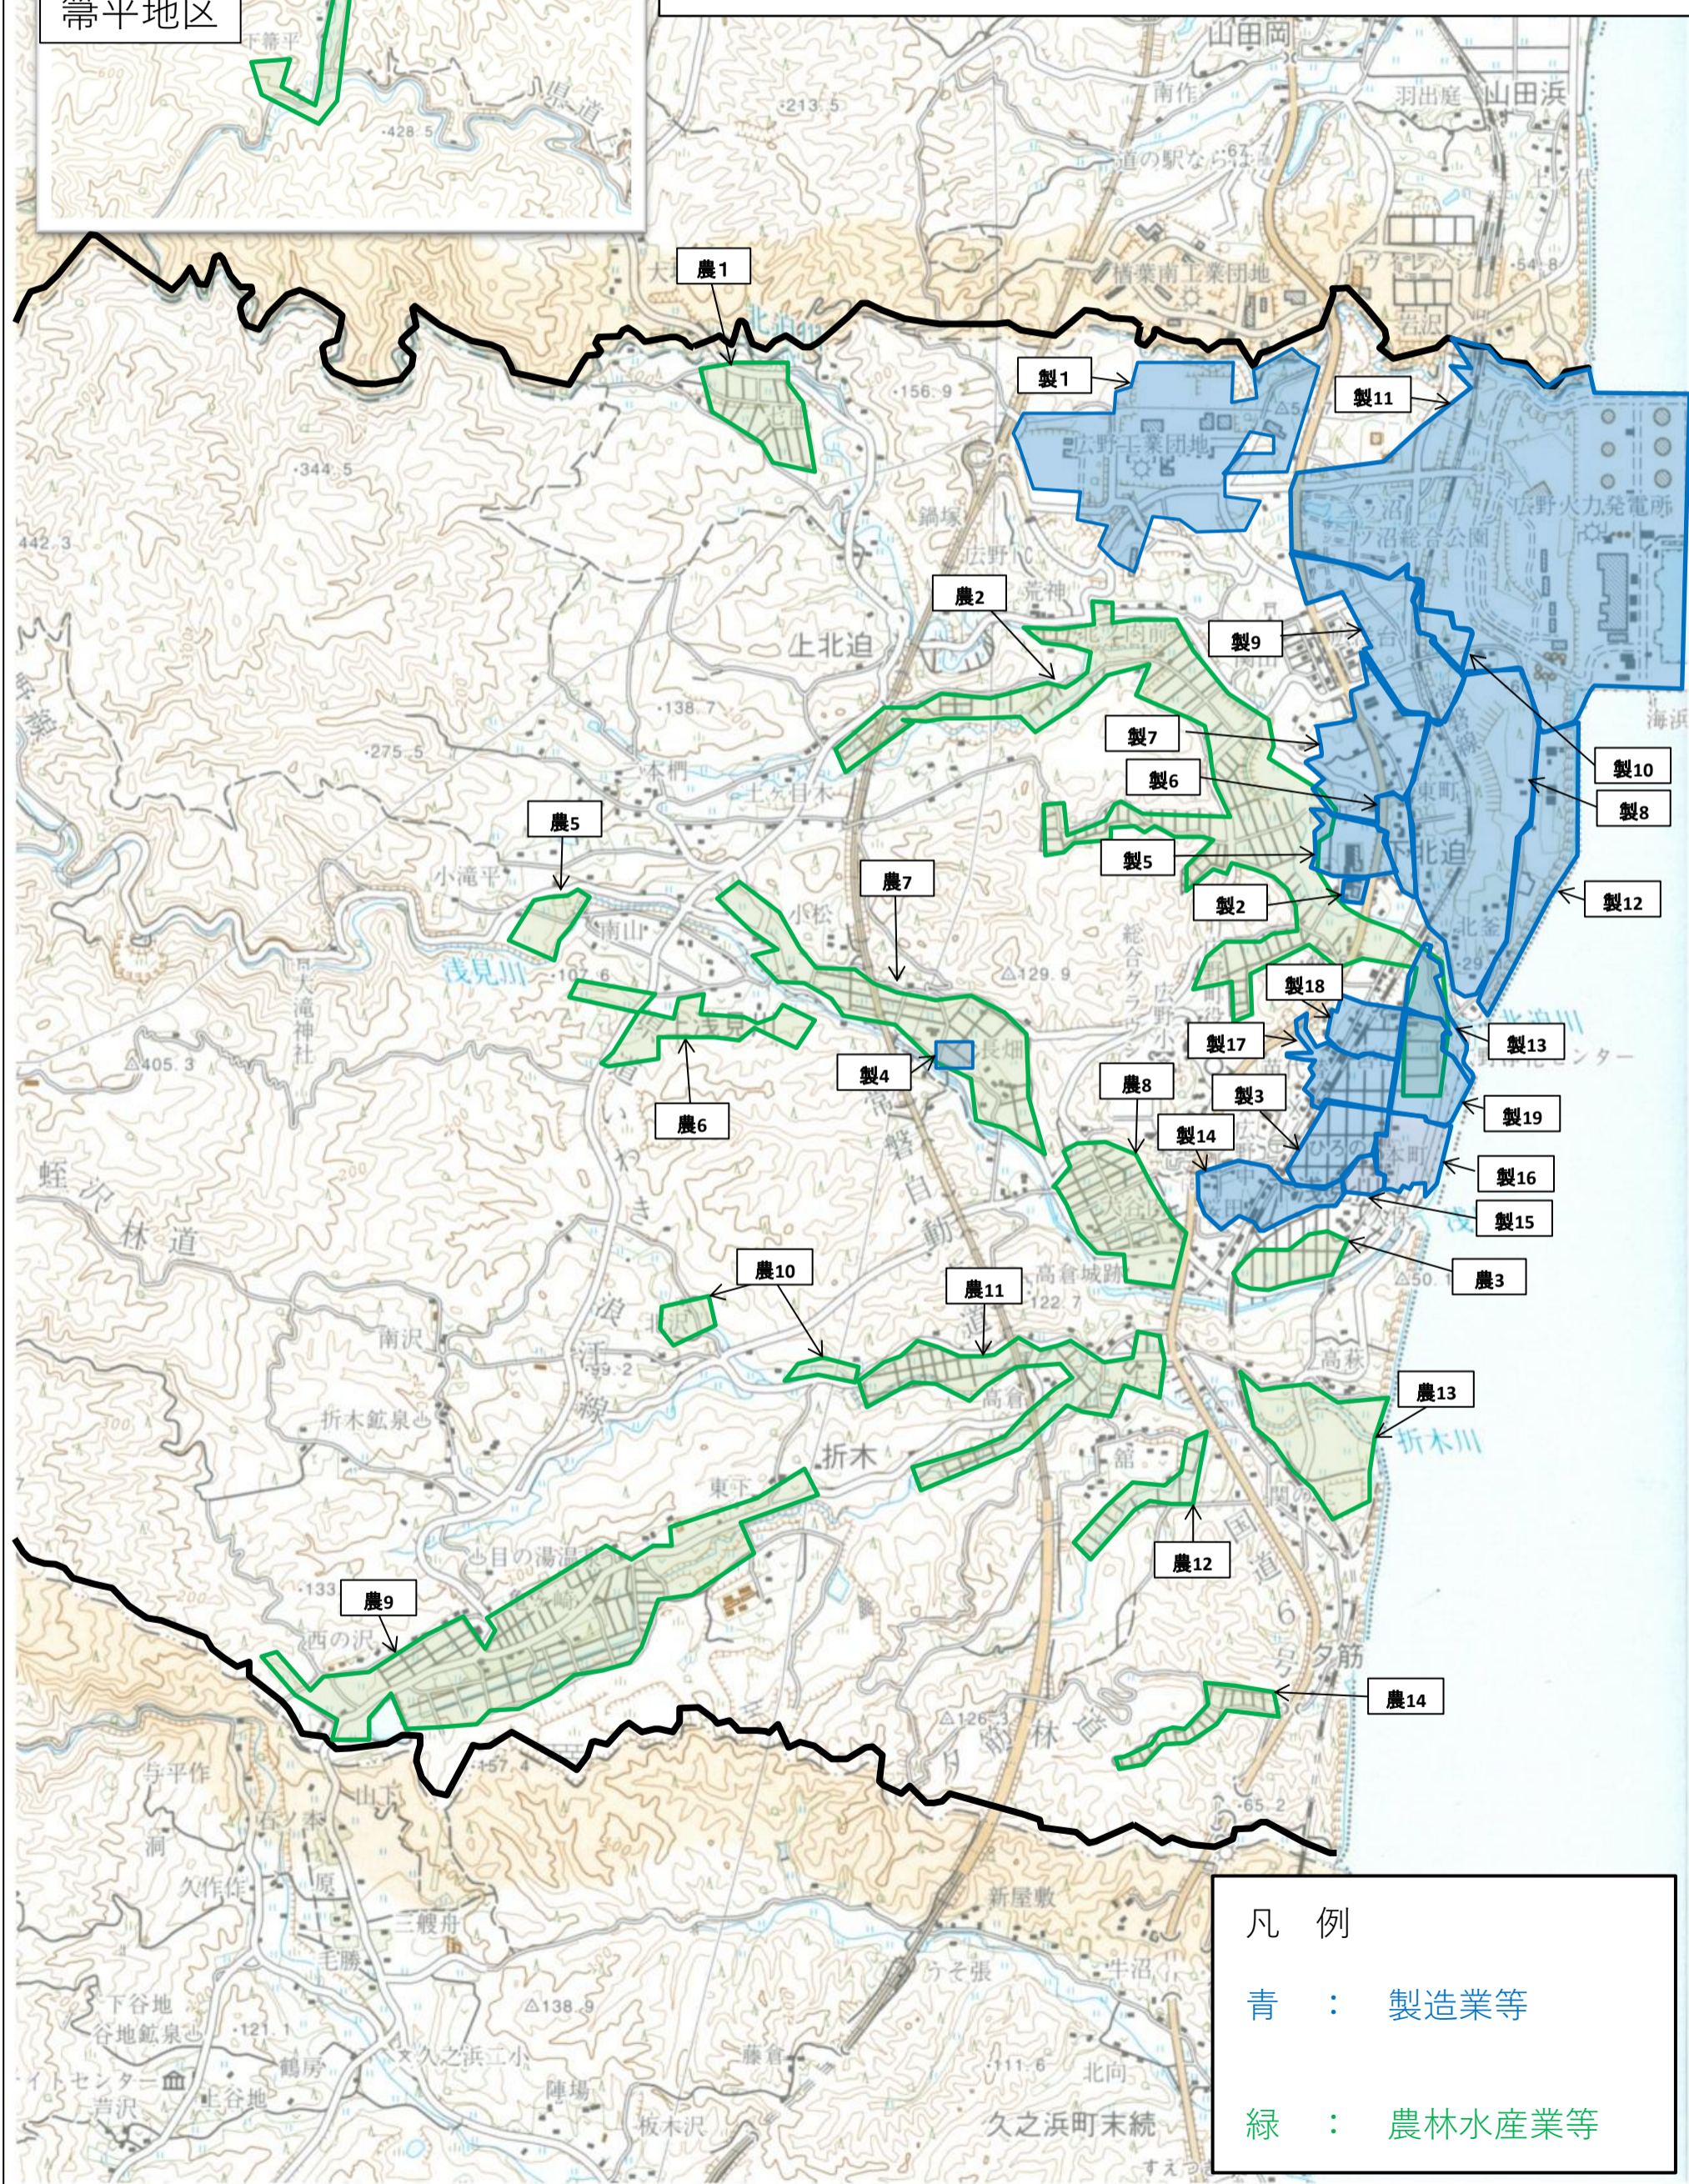

# 新産業創出等推進事業促進区域図 (広野町)

凡例

青 : 製造業等

緑 : 農林水産業等