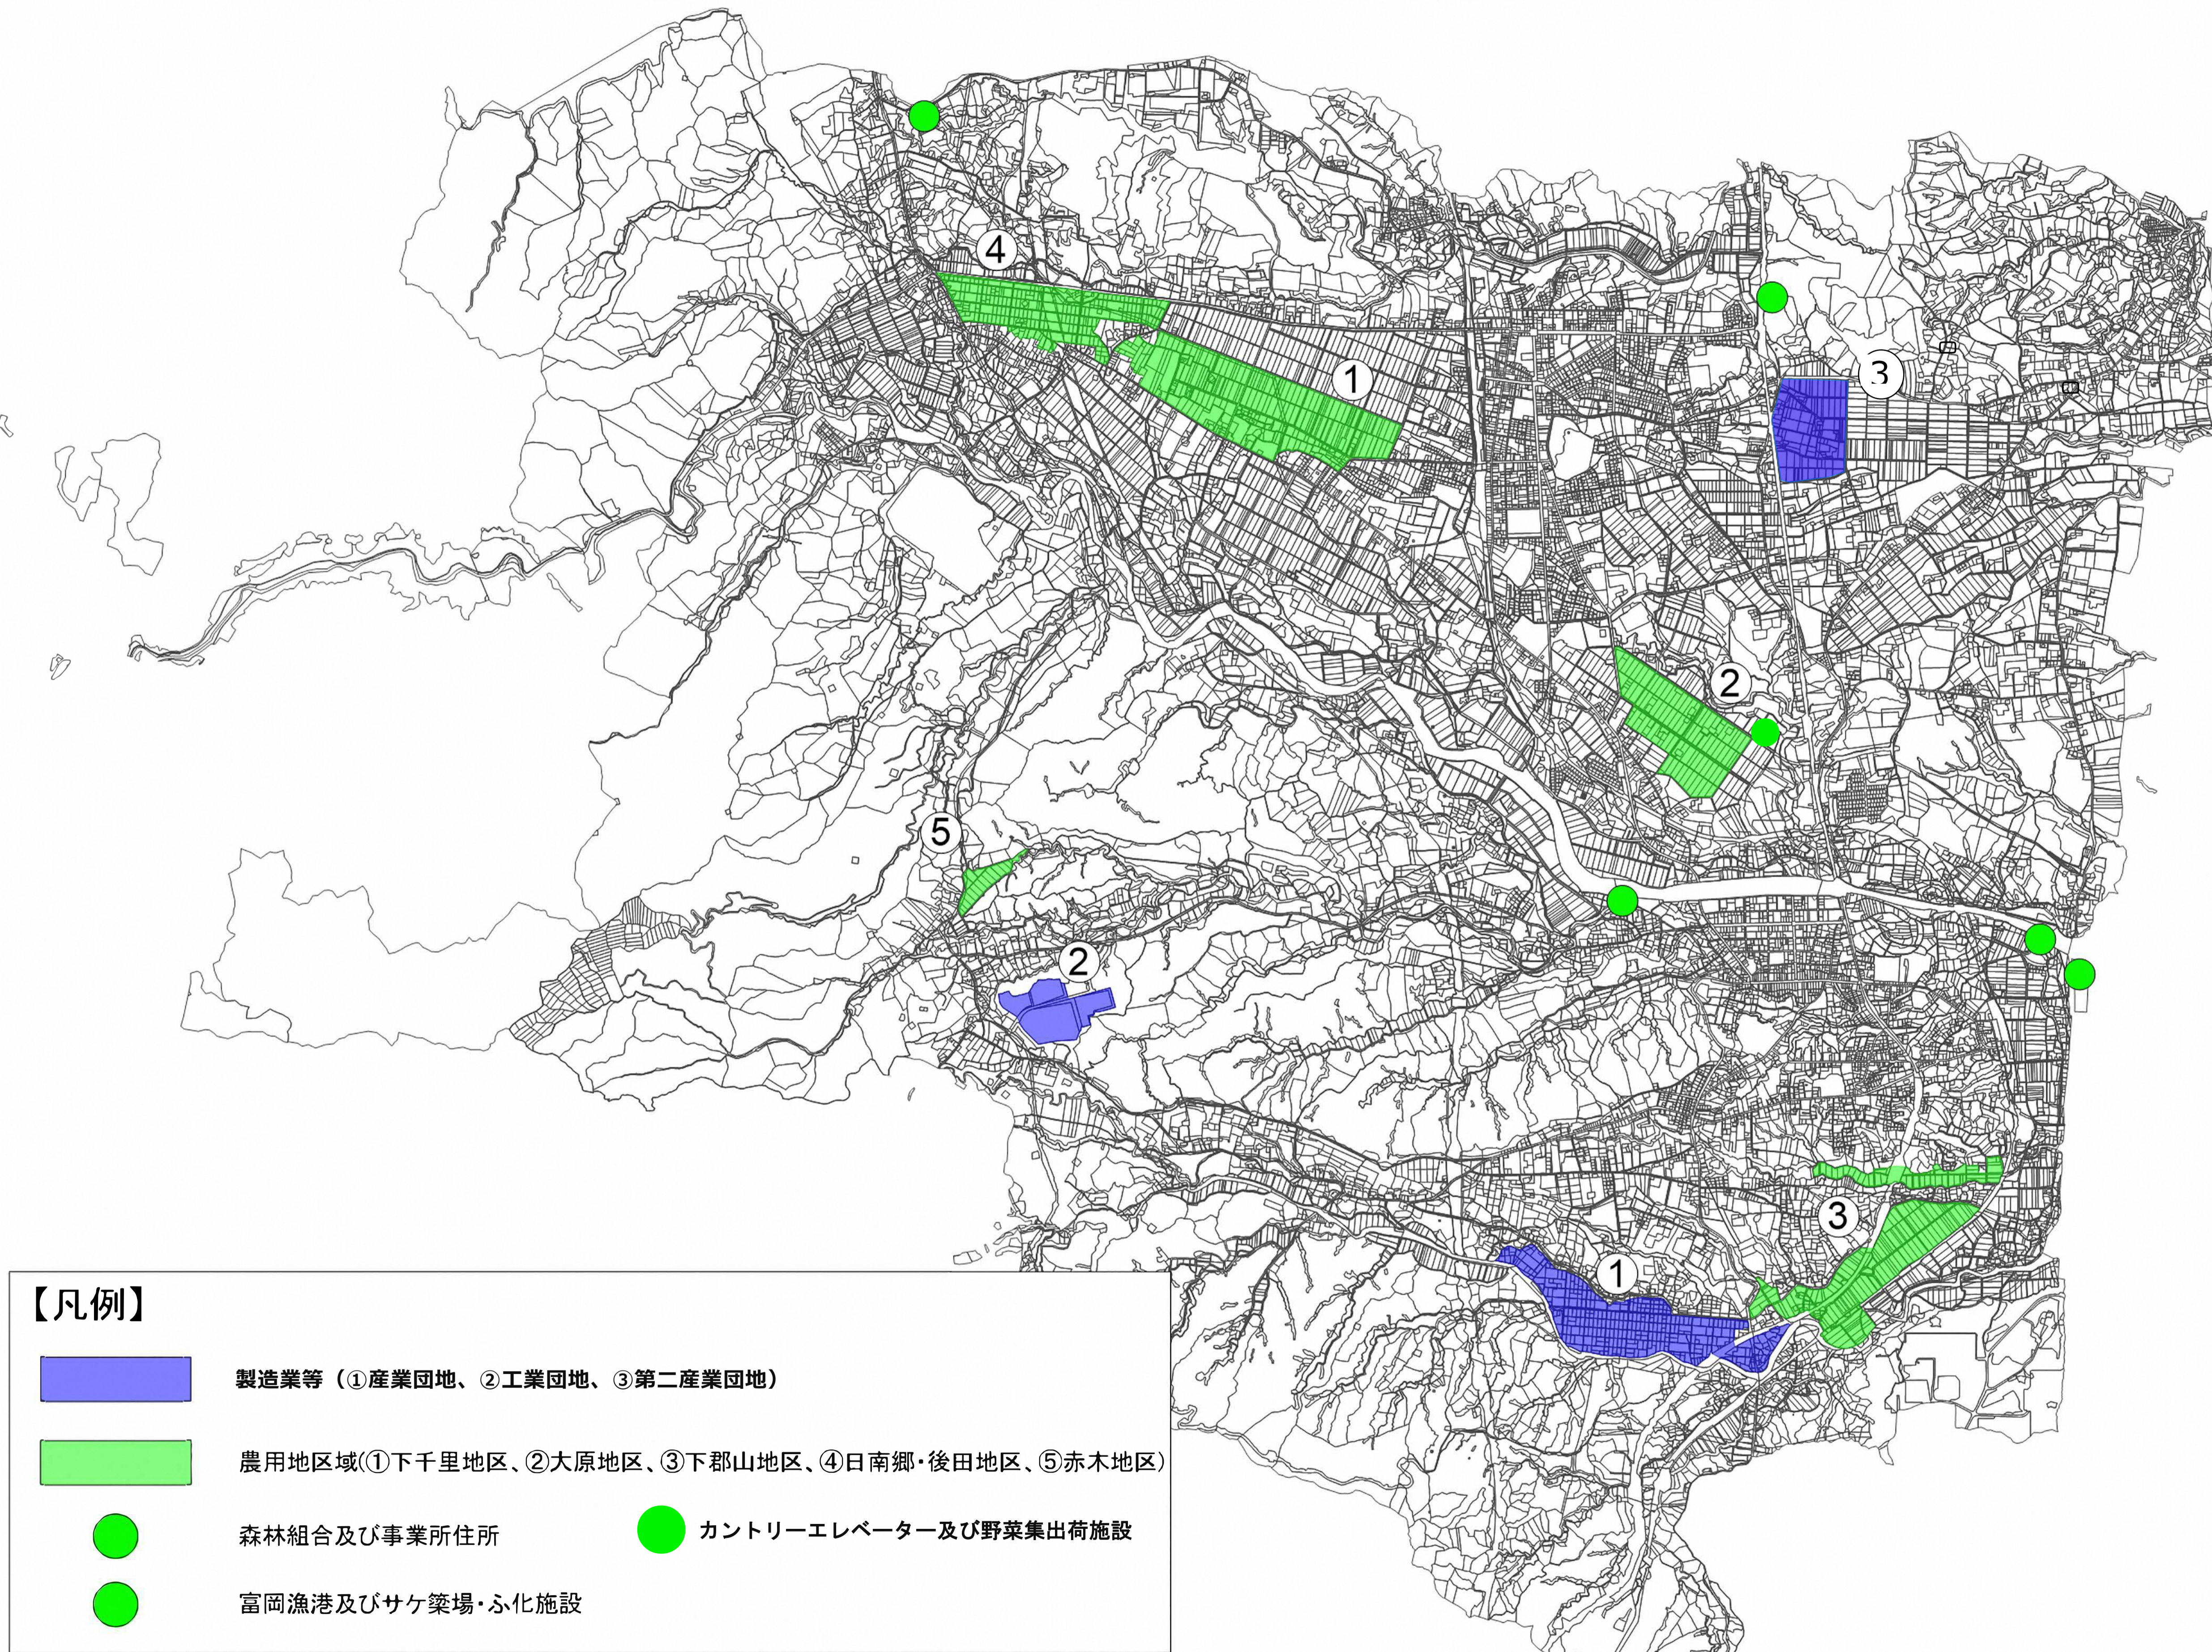

# 富岡町新産業創出等推進事業促進区域位置図

## 【凡例】

製造業等 (①産業団地、②工業団地、③第二産業団地)

農用区域(①下千里地区、②大原地区、③下郡山地区、④日南郷・後田地区、⑤赤木地区)

森林組合及び事業所住所

カントリーエレベーター及び野菜集出荷施設

富岡漁港及びサケ築場・ふ化施設