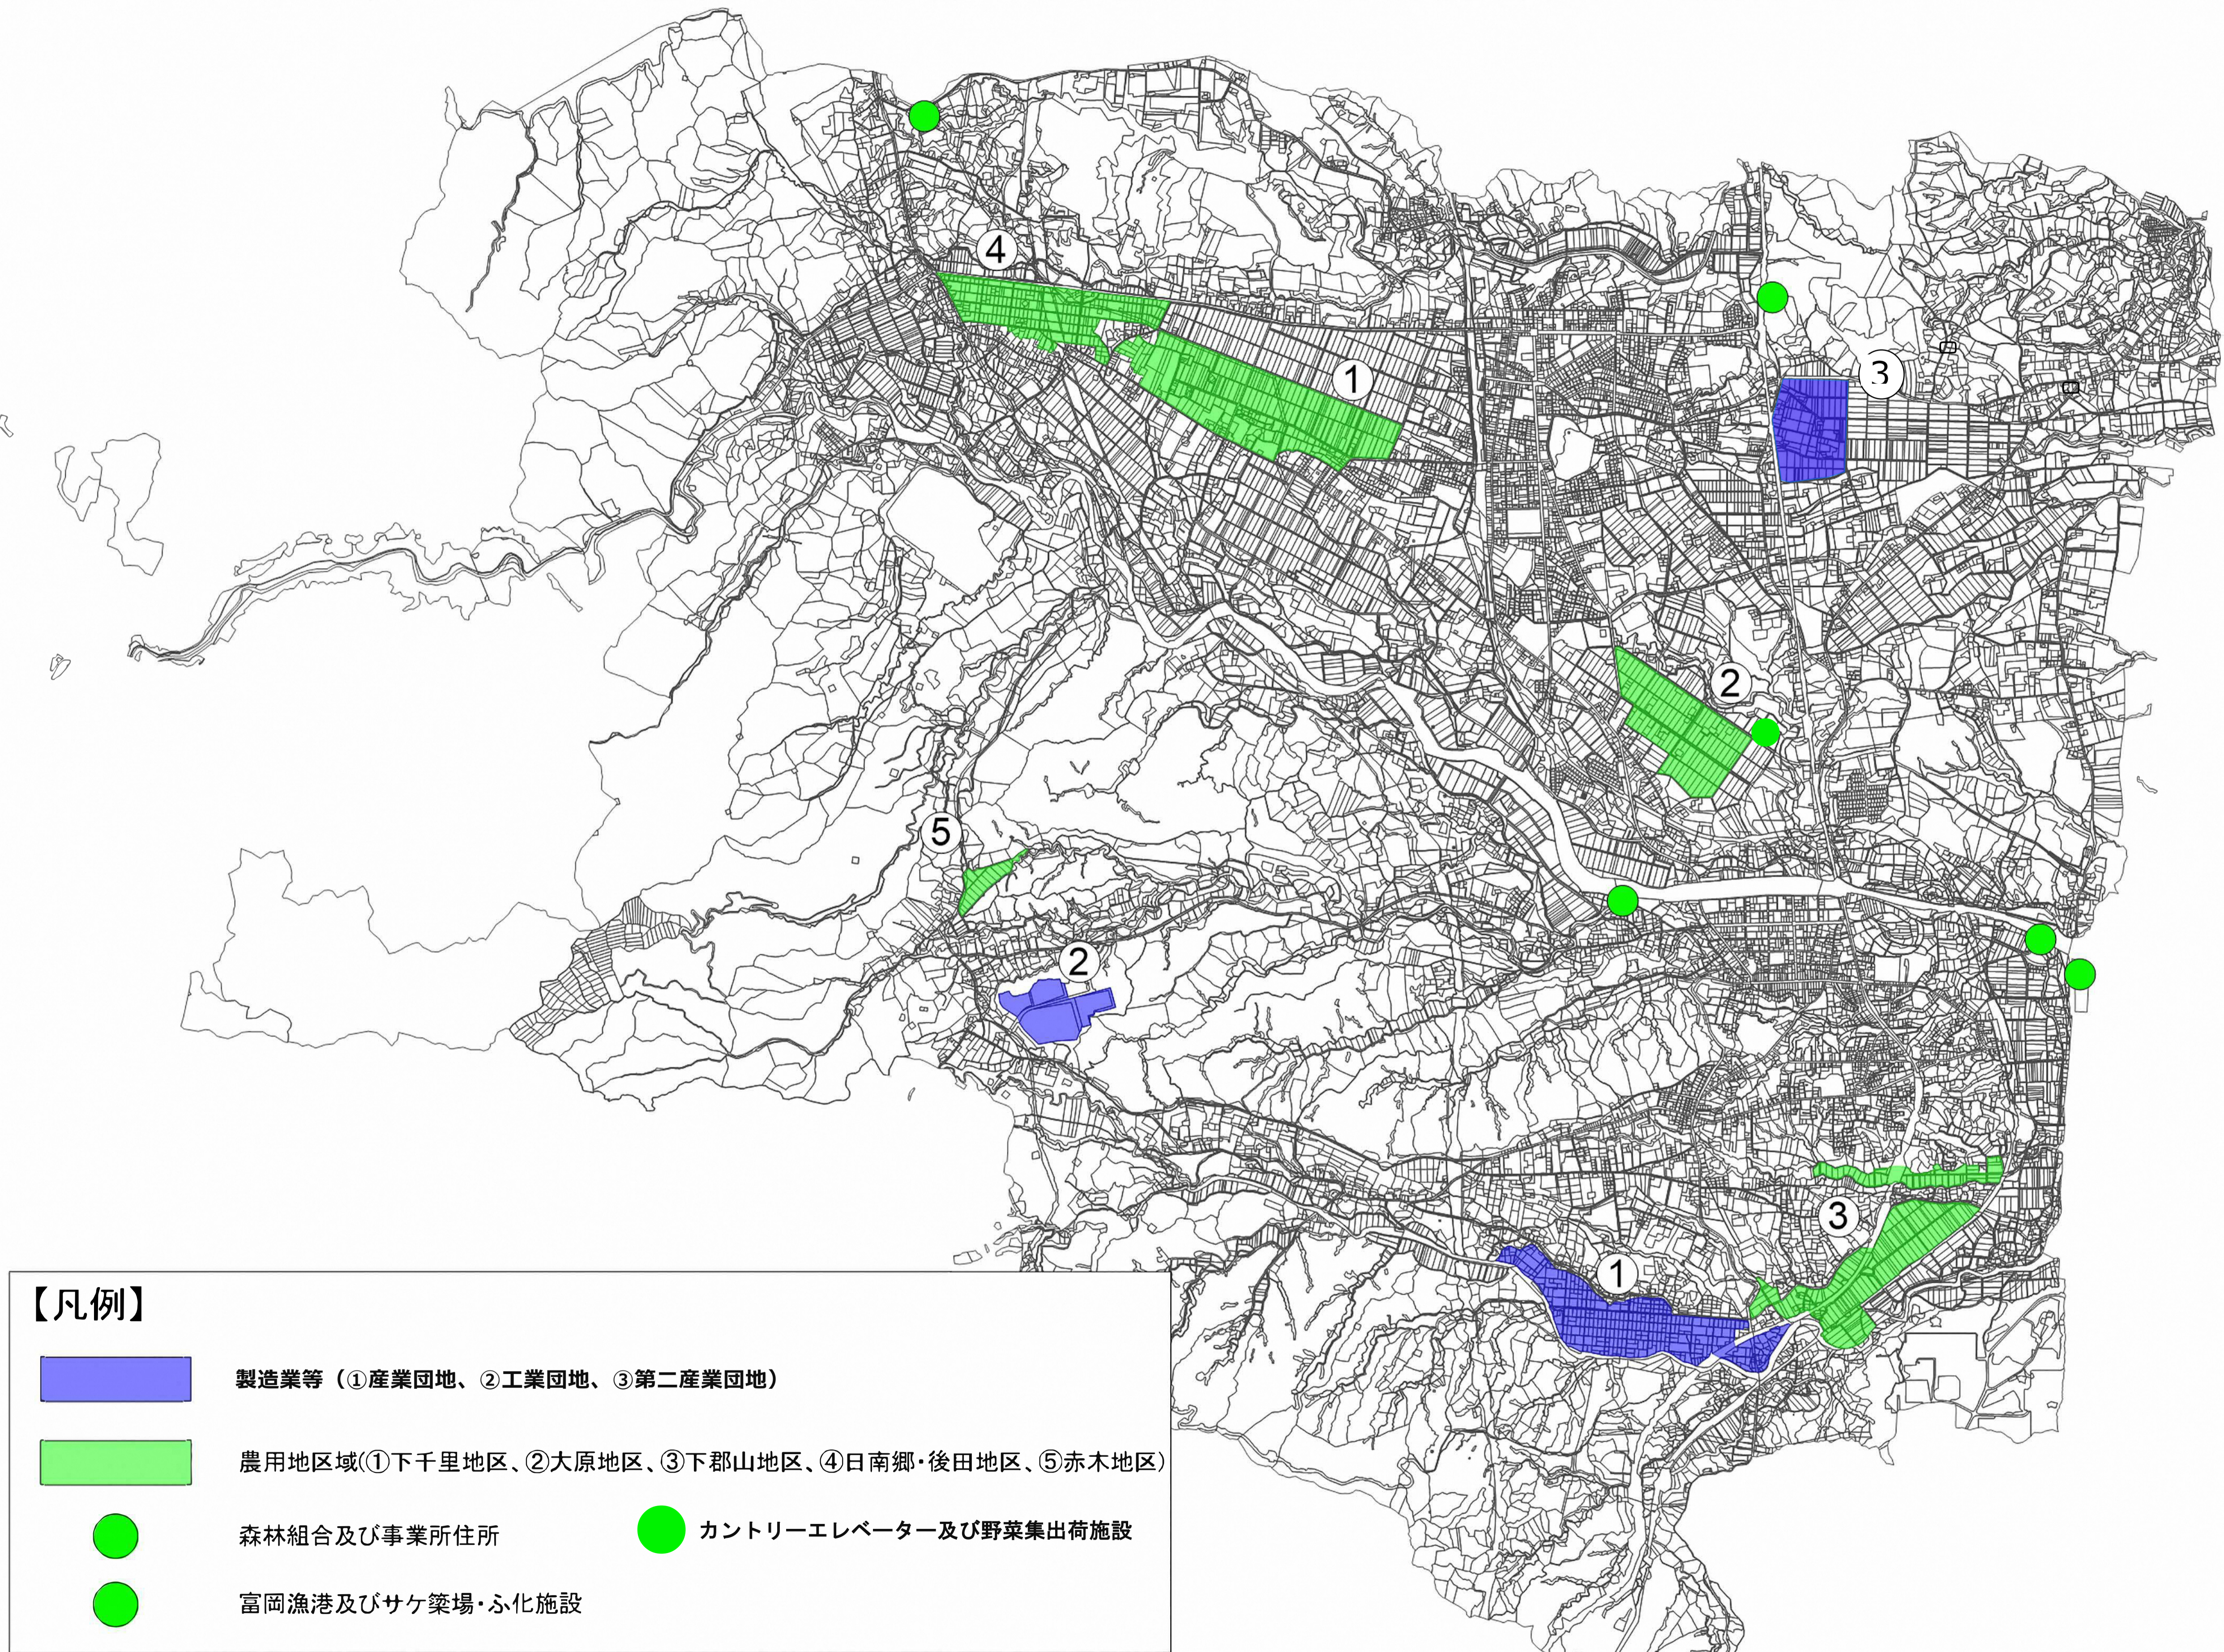

富岡町新産業創出等推進事業促進区域位置図

【凡例】

製造業等 (①産業団地、②工業団地、③第二産業団地)

農用区域(①下千里地区、②大原地区、③下郡山地区、④日南郷・後田地区、⑤赤木地区)

森林組合及び事業所住所

カントリーエレベーター及び野菜集出荷施設

富岡漁港及びサケ築場・ふ化施設