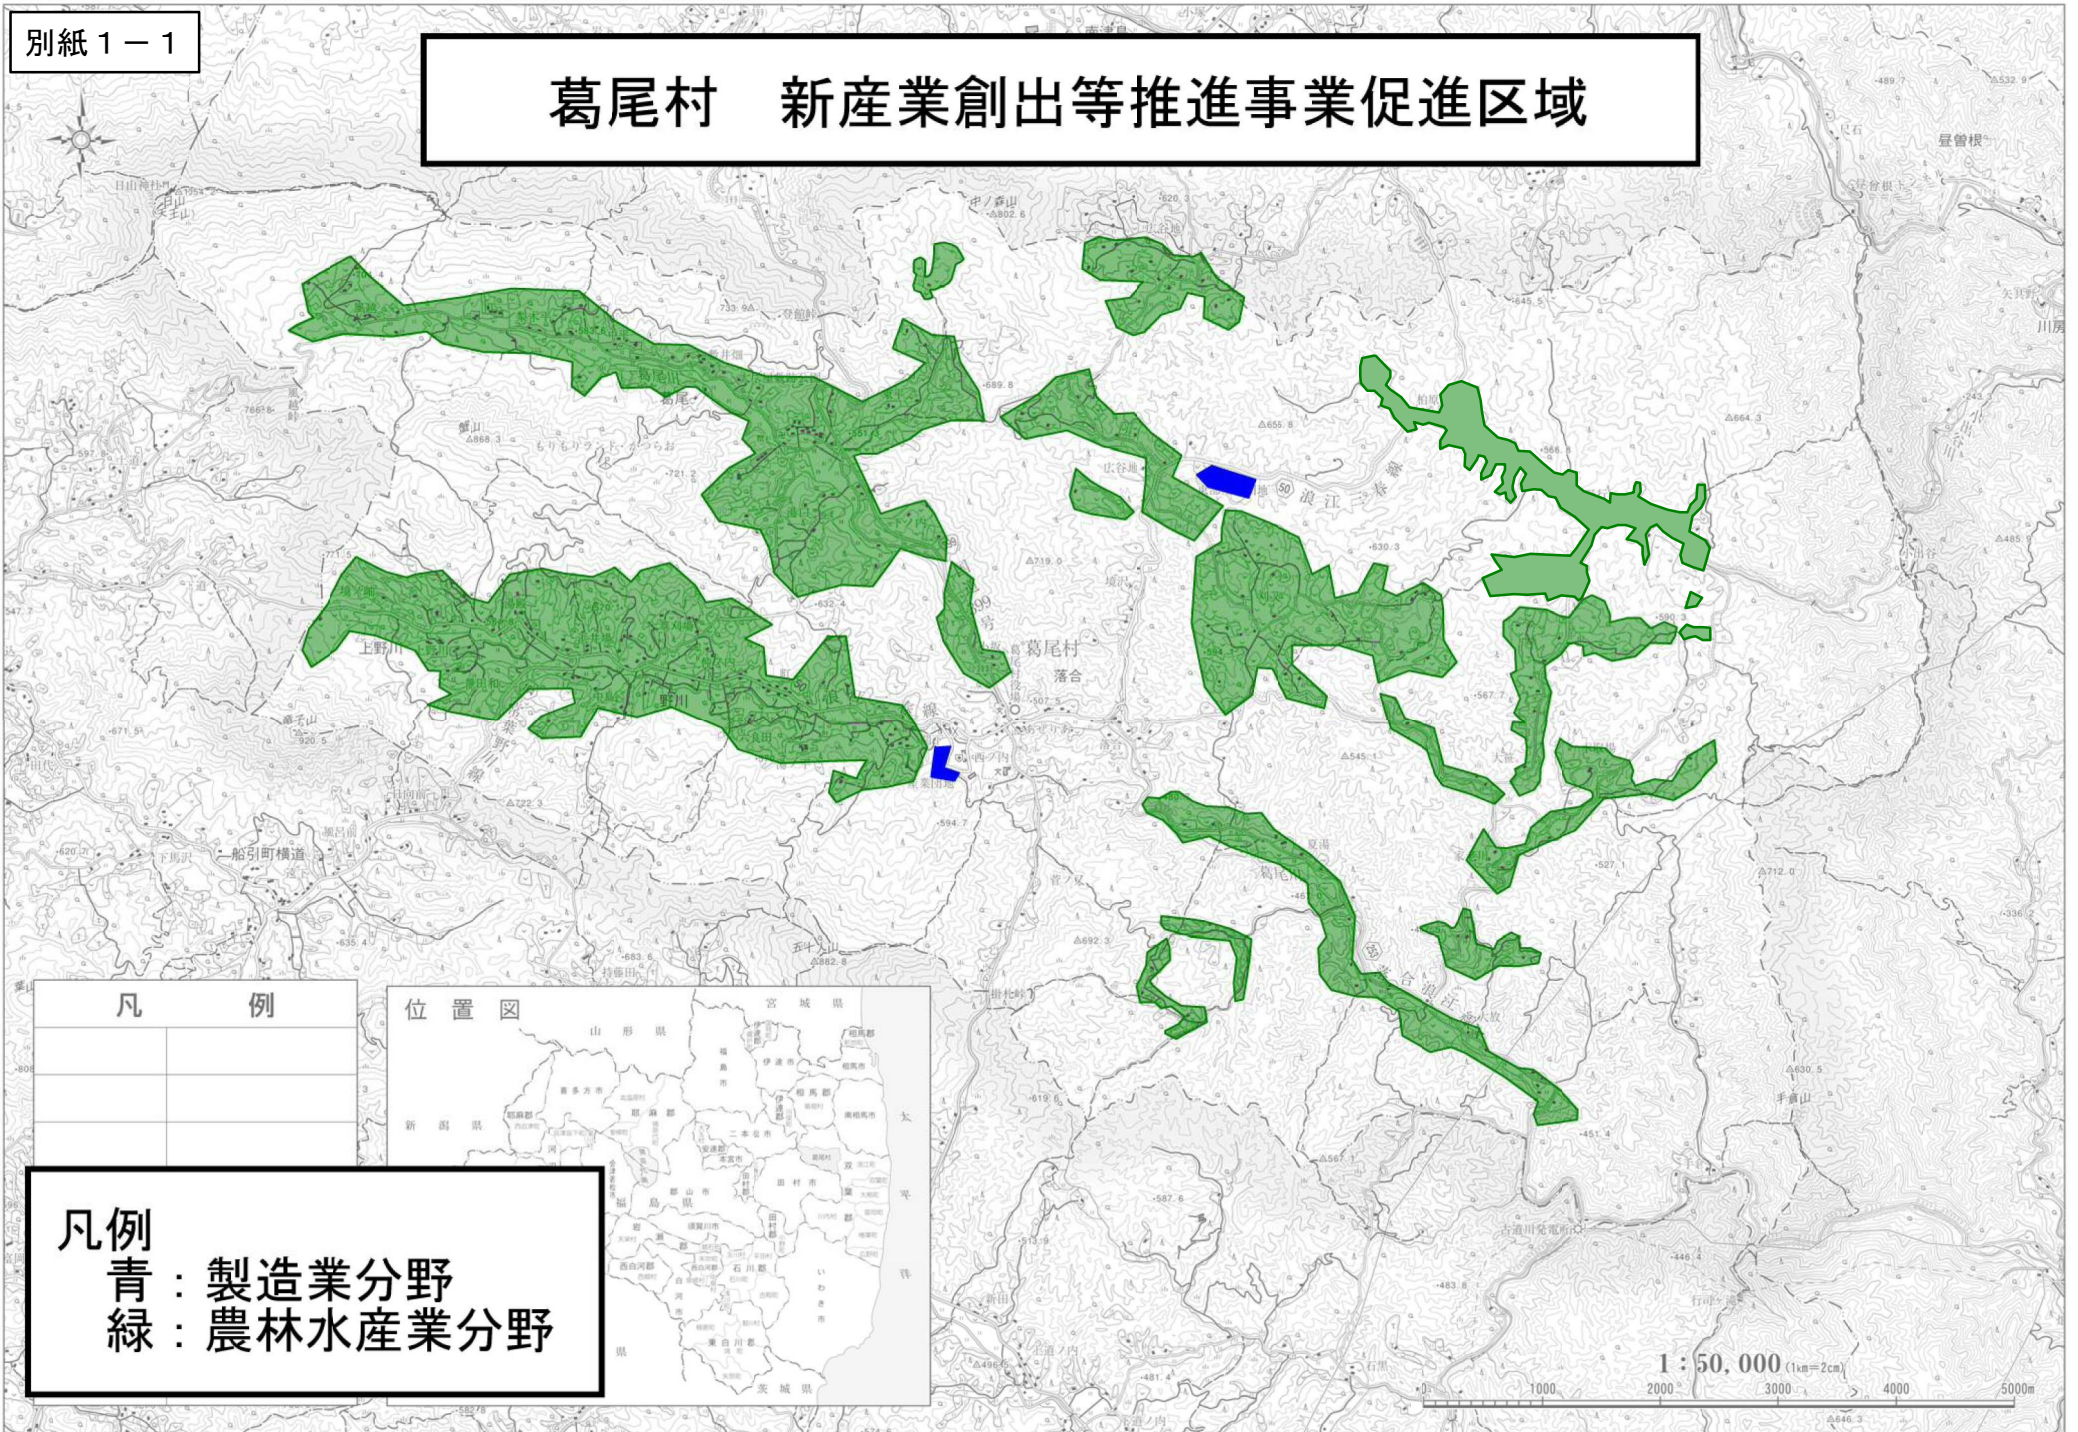

別紙 1 - 1

葛尾村 新産業創出等推進事業促進区域

凡 例

位置図

凡例

- 青 : 製造業分野
- 緑 : 農林水産業分野