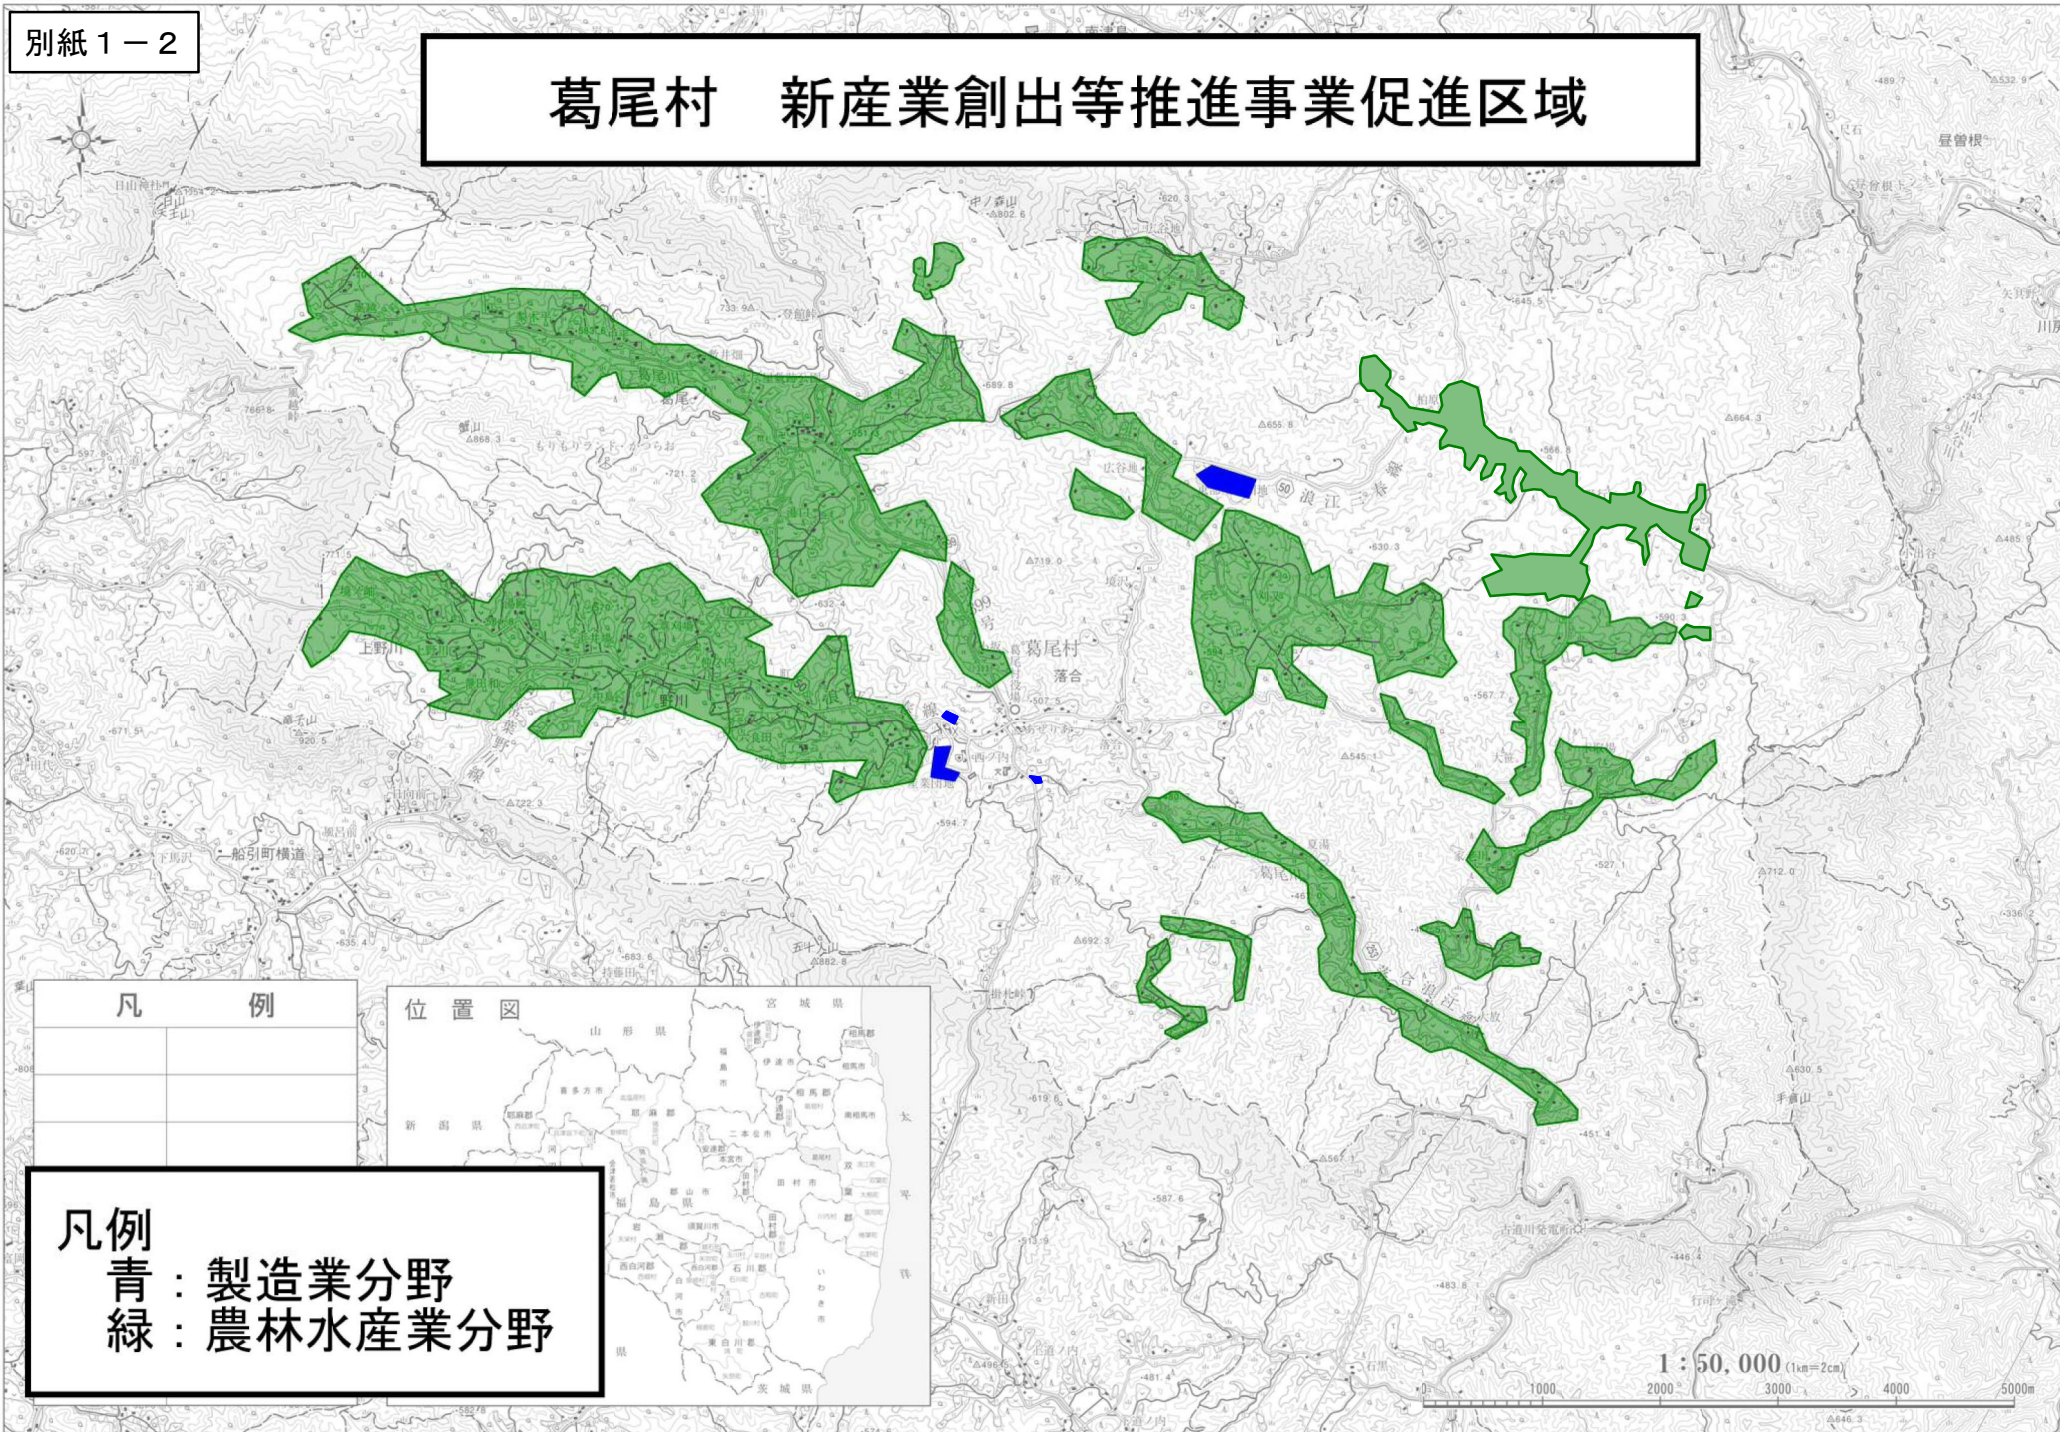

別紙 1 - 2

葛尾村 新産業創出等推進事業促進区域

凡 例

位置図

凡例

- 青 : 製造業分野
- 緑 : 農林水産業分野