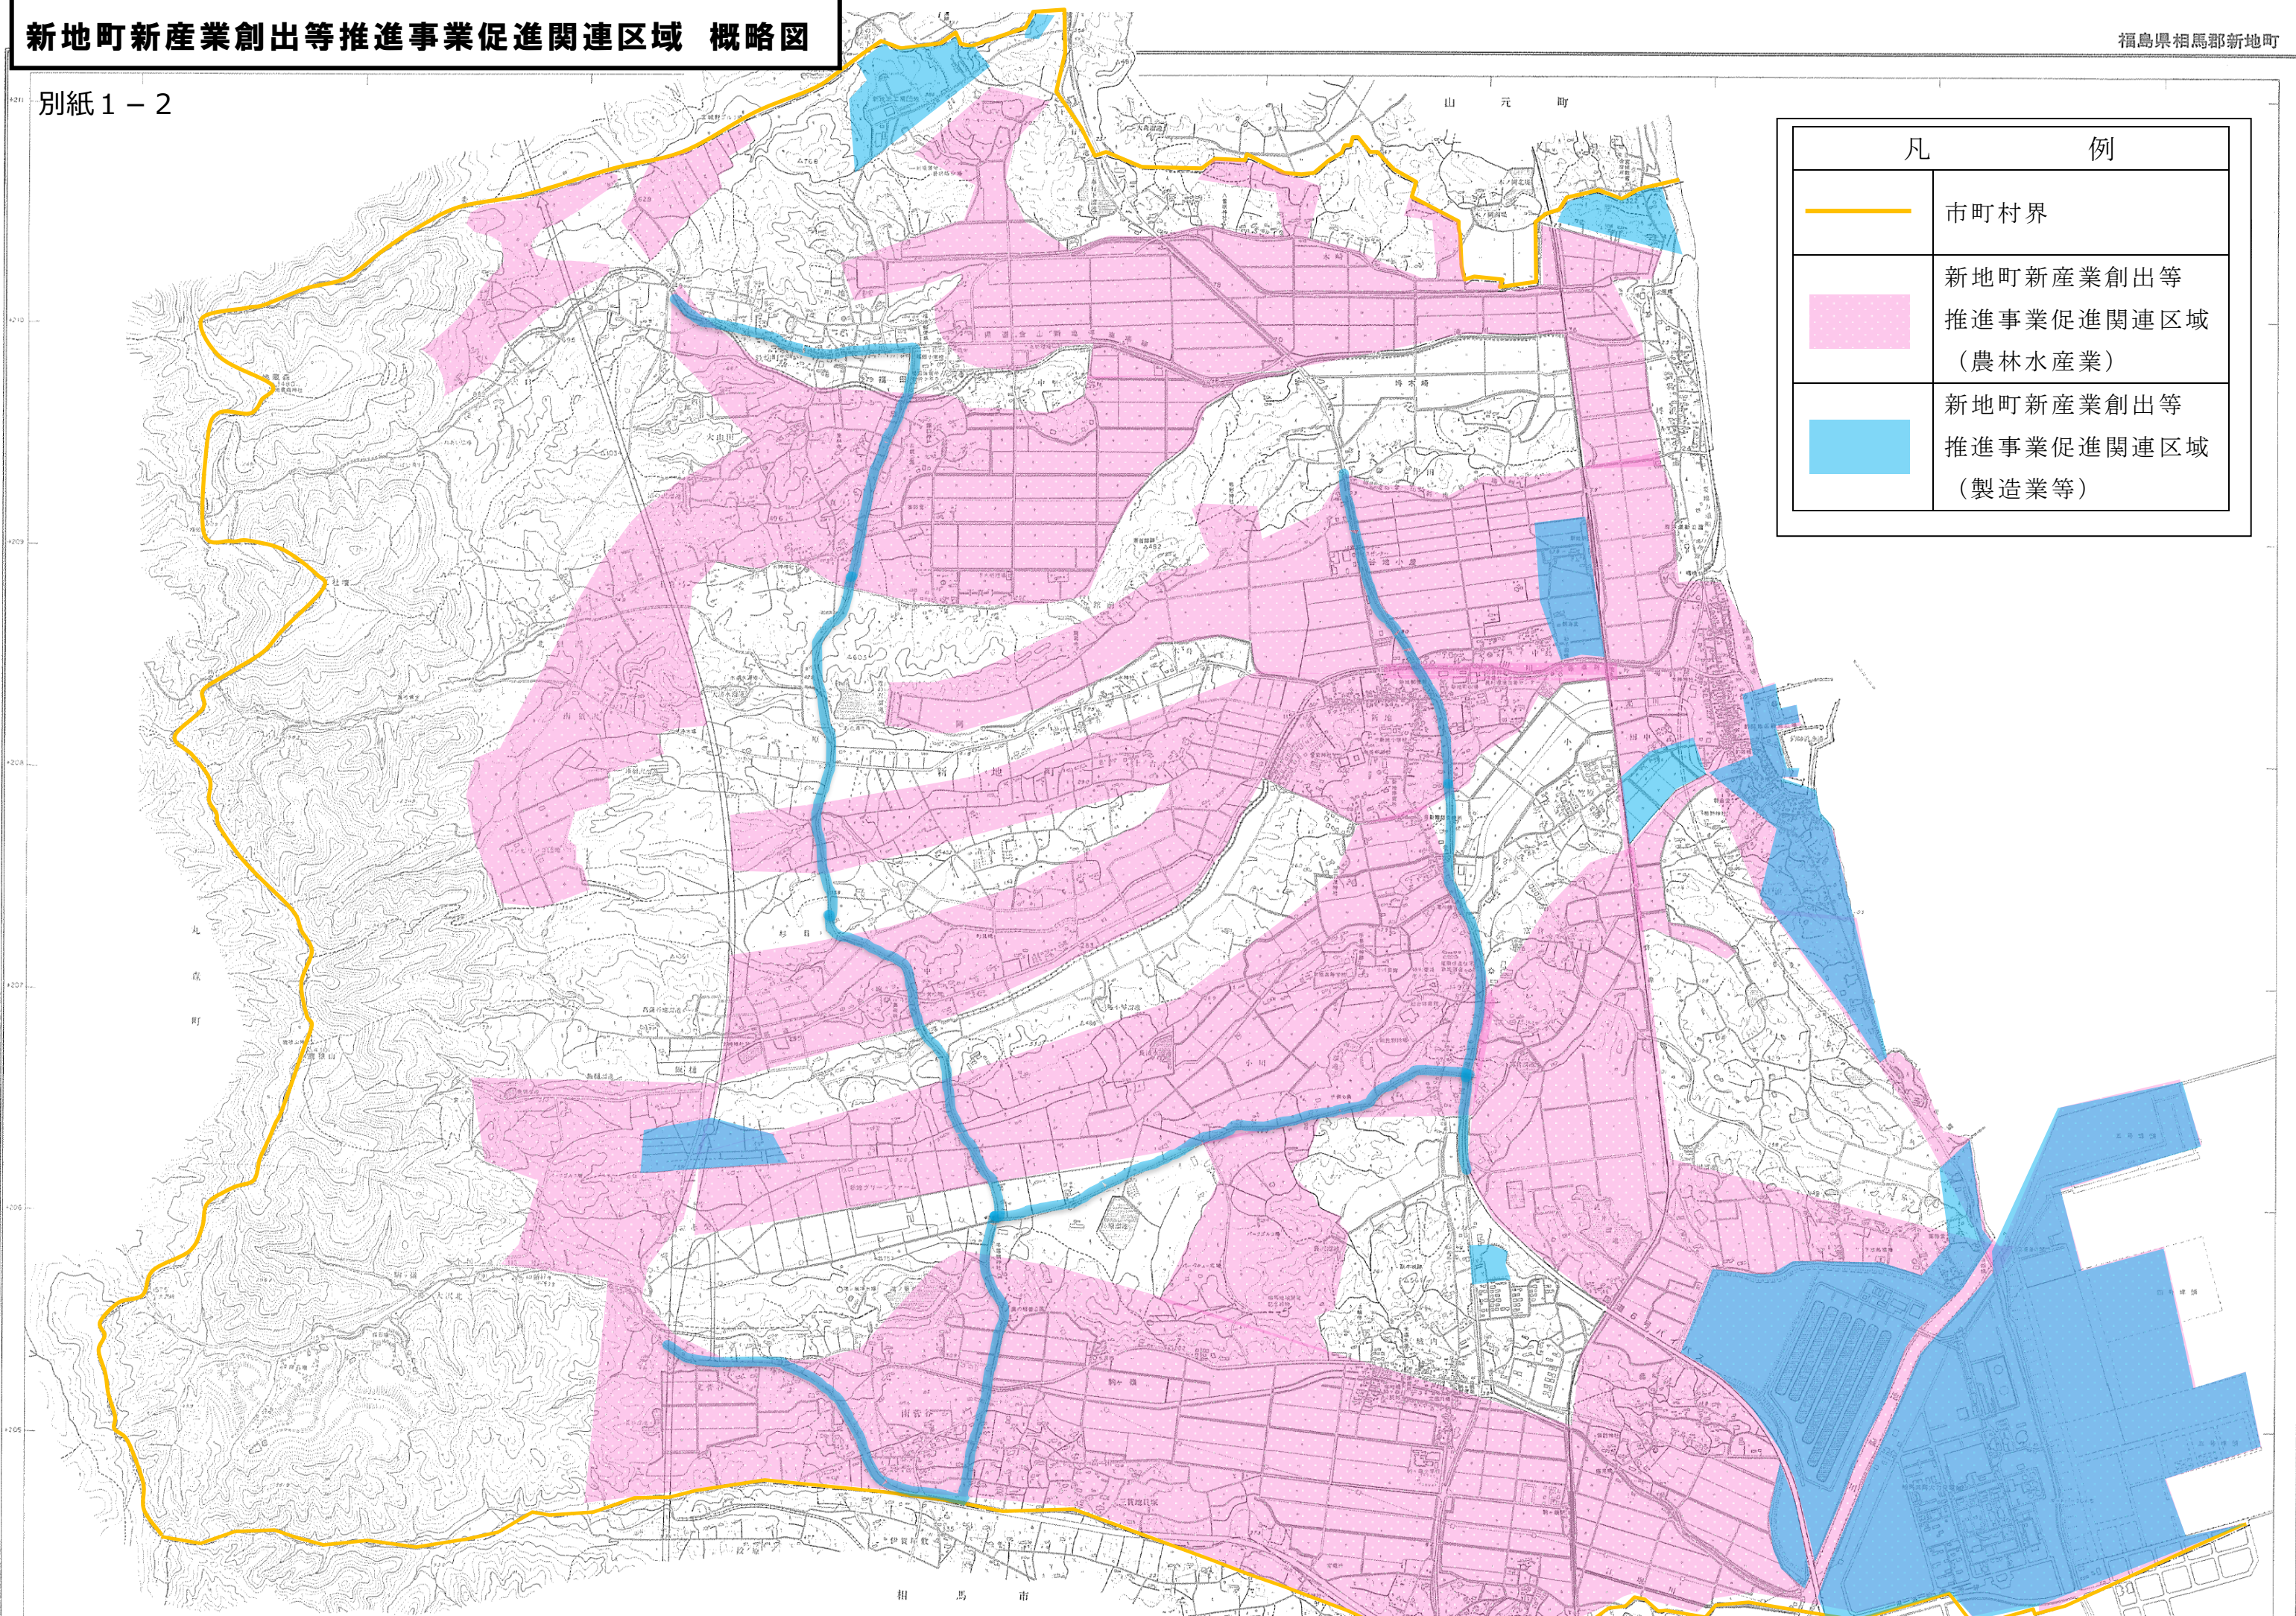

新地町新産業創出等推進事業促進関連区域 概略図

別紙 1 - 2

凡	例
	市町村界
	新地町新産業創出等 推進事業促進関連区域 (農林水産業)
	新地町新産業創出等 推進事業促進関連区域 (製造業等)