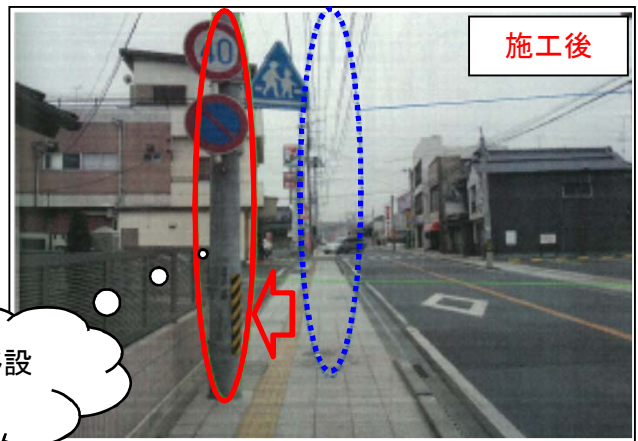

「みなと」と「まち」とが一体となった地域づくり

いわき-6

小名浜地区

いわき市

いわき建設事務所
計画期間:H16~H18

地域づくりの方針

「アクアマリンパーク」「港湾」「漁港」「海」などの観光資源の活用による交流人口の拡大を図る地域づくり

主な事業内容

「みなと」と「まち」を結ぶ快適な歩行ネットワークを確立するため、

電柱移設 を行いました。

歩道の端へ移設しました。

事業概要図