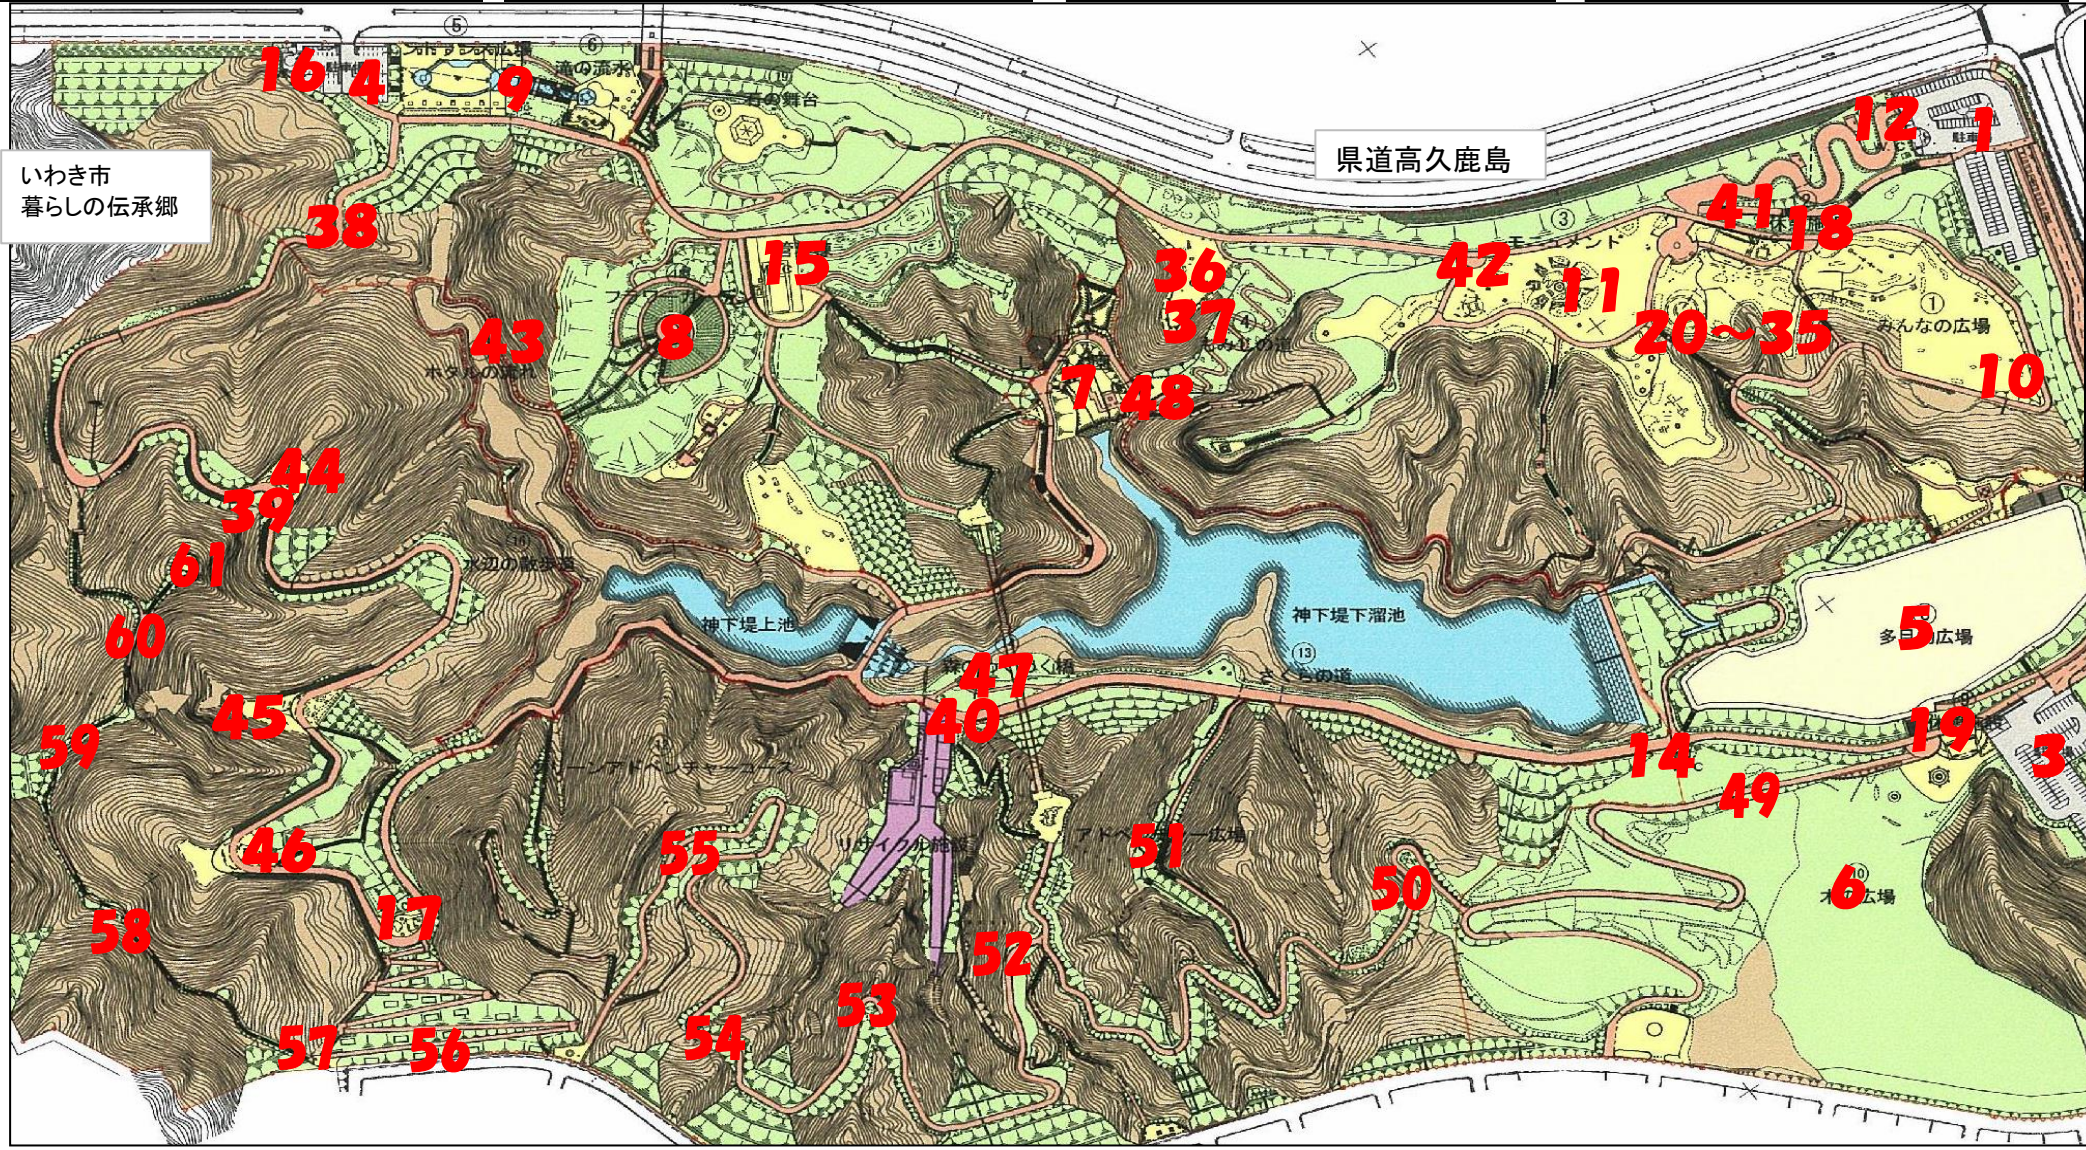

県営いわき公園における放射線測定結果

公園名 : 県営いわき公園
 測定年月日 : 平成26年8月29日
 測定高 : 地上高50cm

空間線量率	No	施設名	1点計測値 (μSv/h)	No	施設名	1点計測値 (μSv/h)	No	施設名	1点計測値 (μSv/h)	No	施設名	1点計測値 (μSv/h)	No	施設名	1点計測値 (μSv/h)
	1	駐車場	0.130	12	トイレ	0.093	22	ブラウニーハウス	0.153	32	馬飛び	0.130	43	園路6	0.358
	2	駐車場	0.106	13	トイレ	0.098	23	にんじゃわたり	0.135	33	リンボーダンス	0.104	44	あづまや1	0.296
	3	駐車場	0.124	14	トイレ	0.128	24	あやとりネット	0.157	34	フタバスキリュウ	0.076	45	あづまや2	0.394
	4	駐車場	0.136	15	トイレ	0.105	25	乗馬シーソー	0.129	35	アンモナイト	0.098	46	あづまや3	0.220
	5	多目的広場	0.097	16	トイレ	0.116	26	コンビネーション	0.157	36	すべり台	0.176	47	あづまや4	0.174
	6	木の広場	0.134	17	トイレ	0.178	27	コンビネーションミニ	0.135	37	スプリング	0.164	48	あづまや5	0.201
	7	しょうぶ園	0.160	18	休憩施設1	0.086	28	ぐらぐらトンネル	0.182	38	園路1	0.230	49	園路7	0.190
	8	フラワーガーデン	0.141	19	休憩施設2	0.114	29	ベントステップ	0.133	39	園路2	0.234	50	園路8	0.103
	9	エントランス	0.113	20	樹幹の冒険館(地面)	0.137	30	ジャンプビーム(地面)	0.099	40	園路3	0.151	51	園路9	0.208
10	みんなの広場	0.234		樹幹の冒険館	0.096		ジャンプビーム	0.088	41	園路4	0.098	52	園路10	0.196	
11	モニュメント広場	0.118	21	丸太下り	0.178	31	まるたトンネル	0.190	42	園路5	0.110	53	園路11	0.128	

No	施設名	1点計測値 (μSv/h)
54	園路12	0.141
55	園路13	0.203
56	園路14	0.127
57	園路15	0.213
58	園路16	0.211
59	園路17	0.175
60	園路18	0.215
61	あづまや6	0.196