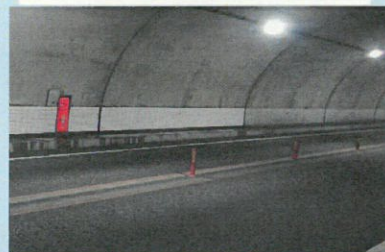

### 5月の道路状況と作業状況について

- ・事故: 3件 玉川ICランプ合流部接触事故ほか
- ・故障車: 4件 パンクほか
- ・逆走車: 0件
- ・落下物: 1件 石膏ボードほか
- ・警報: 0件 暴風警報(4/19)
- ・気象: 2件 濃霧(4/9)
- ・その他: 8件 自転車進入ほか
- ・雪水: 0件 路面状況確認

\*: 平田村ジュピアランドでの「芝桜まつり」に伴い  
ゴールデンウィーク中は大勢の観光客が訪れました。

### こまちみどり愛護会

**小野IC花苗植栽作業が行われます。**

毎年恒例の「こまちみどり愛護会」による小野インターの花苗植栽作業が下記の日程で行われます。  
日 時: 平成29年6月10日(土) 午前6時から  
集合場所: 小野インター旧高速バス停車場  
内 容: 花苗の植樹、除草など  
持ち物: 草刈り機、鎌、移植ベラ、手袋など

### 路上作業へのご協力をお願いします。

6月は、トンネル内装板の洗浄作業等を実施します。

作業の際は、パトロール車や監視車で作業中を案内し、誘導員が安全を確認しながら、道路上で作業を行います。  
走行中に停車しているパトロール車や監視車を見たら、誘導員の指示に従い減速し、作業へのご協力をお願いします。

誘導員や標識車が見えたら  
[減速]をお願いします!