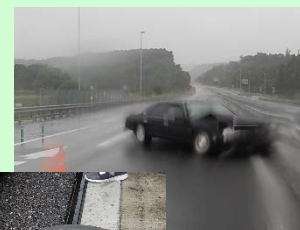

## 7月の緊急出動実績

月	事象別出動回数(回)								※ 補修作業も含む
	事故	故障車	逆走車	落下物	警報	気象	その他 ※	雪氷	合計
7月 ( )はH29年7月	2 (2)	3 (2)	0 (0)	5 (2)	0 (0)	2 (1)	4 (3)	0 (0)	16 (10)
H30年度7月末累計 ( )はH29年度7月末累計	5 (10)	9 (13)	4 (0)	12 (11)	0 (1)	6 (8)	23 (19)	0 (1)	59 (63)

### 7月の道路状況と作業状況について

- ・事故: 2件 単独物損事故等
- ・故障車: 3件 エンジントラブル、パンク等
- ・逆走車: 0件
- ・落下物: 5件 フルシート、丸木等
- ・警報: 0件
- ・気象: 2件 大雨、濃霧
- ・その他: 4件 道路維持作業による交通規制ほか
- ・雪氷: 0件

### 定期的なタイヤ点検を!

傷んだタイヤが原因のスリップ事故や脱輪が発生しております。定期的なタイヤ点検を欠かさずに安全運転で走りましょう。