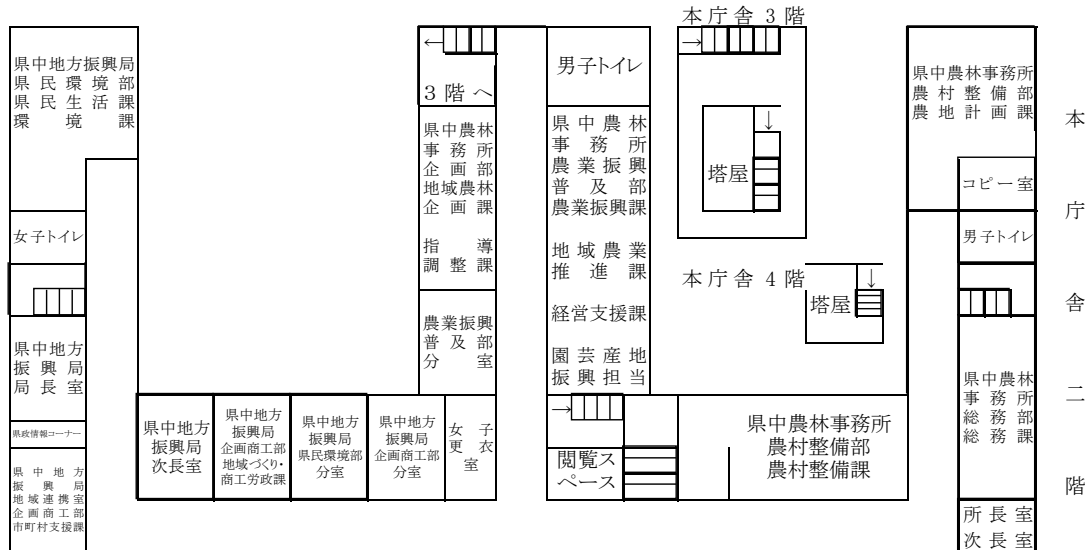

別図4

現 郡 山 合 同 庁 舎 見 取 り 図

郡山合同庁舎北分庁舎

郡山合同庁舎仮設庁舎

仮設庁舎二階

仮設庁舎一階

ポーチ・スロープ 