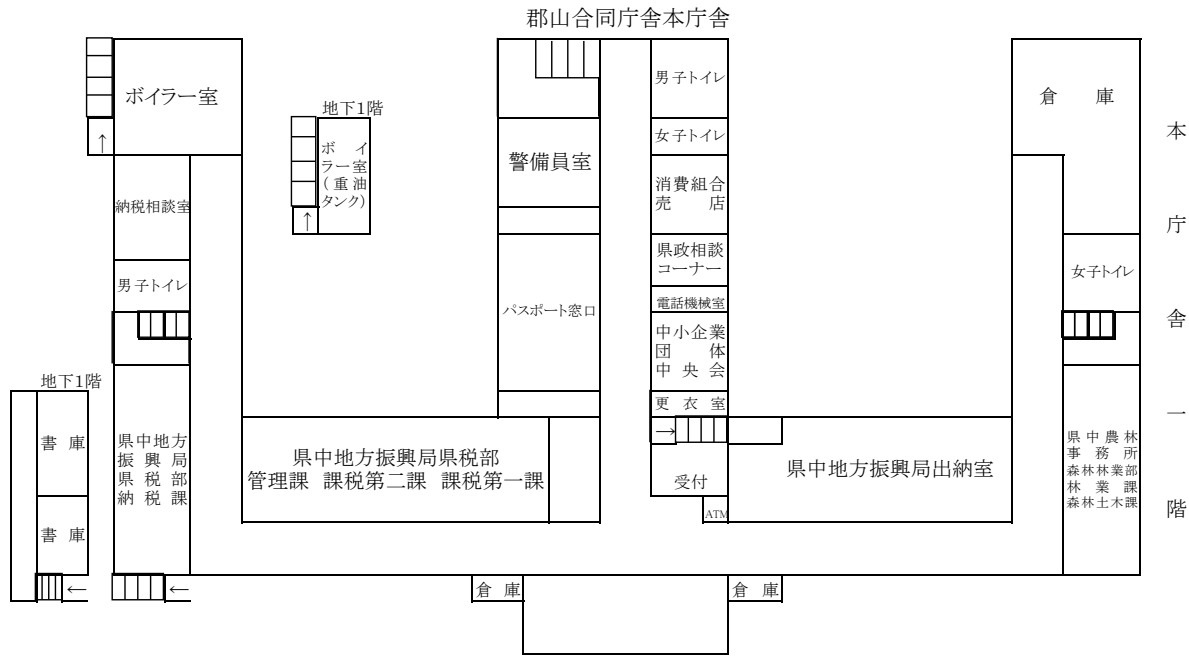

別図4

現 郡 山 合 同 庁 舎 見 取 り 図

郡山合同庁舎北分庁舎

郡山合同庁舎仮設庁舎

仮設庁舎二階

仮設庁舎一階

ポーチ・スロープ 