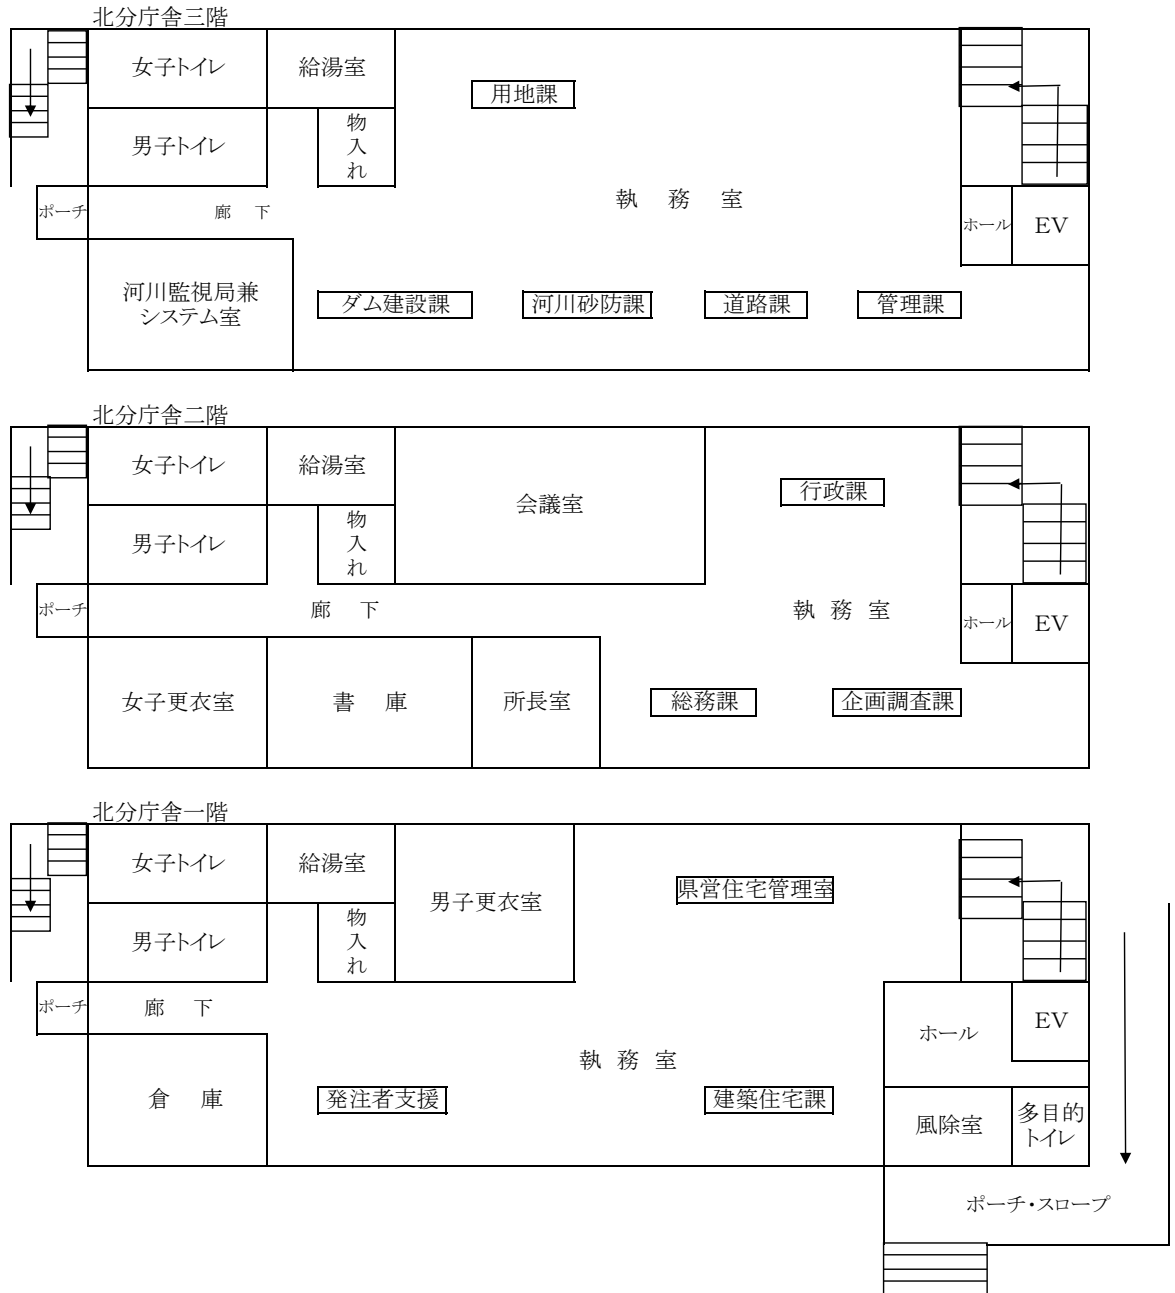

別図4

現 郡 山 合 同 庁 舎 見 取 り 図

郡山合同庁舎北分庁舎

郡山合同庁舎仮設庁舎

仮設庁舎二階

仮設庁舎一階

ポーチ・スロープ 