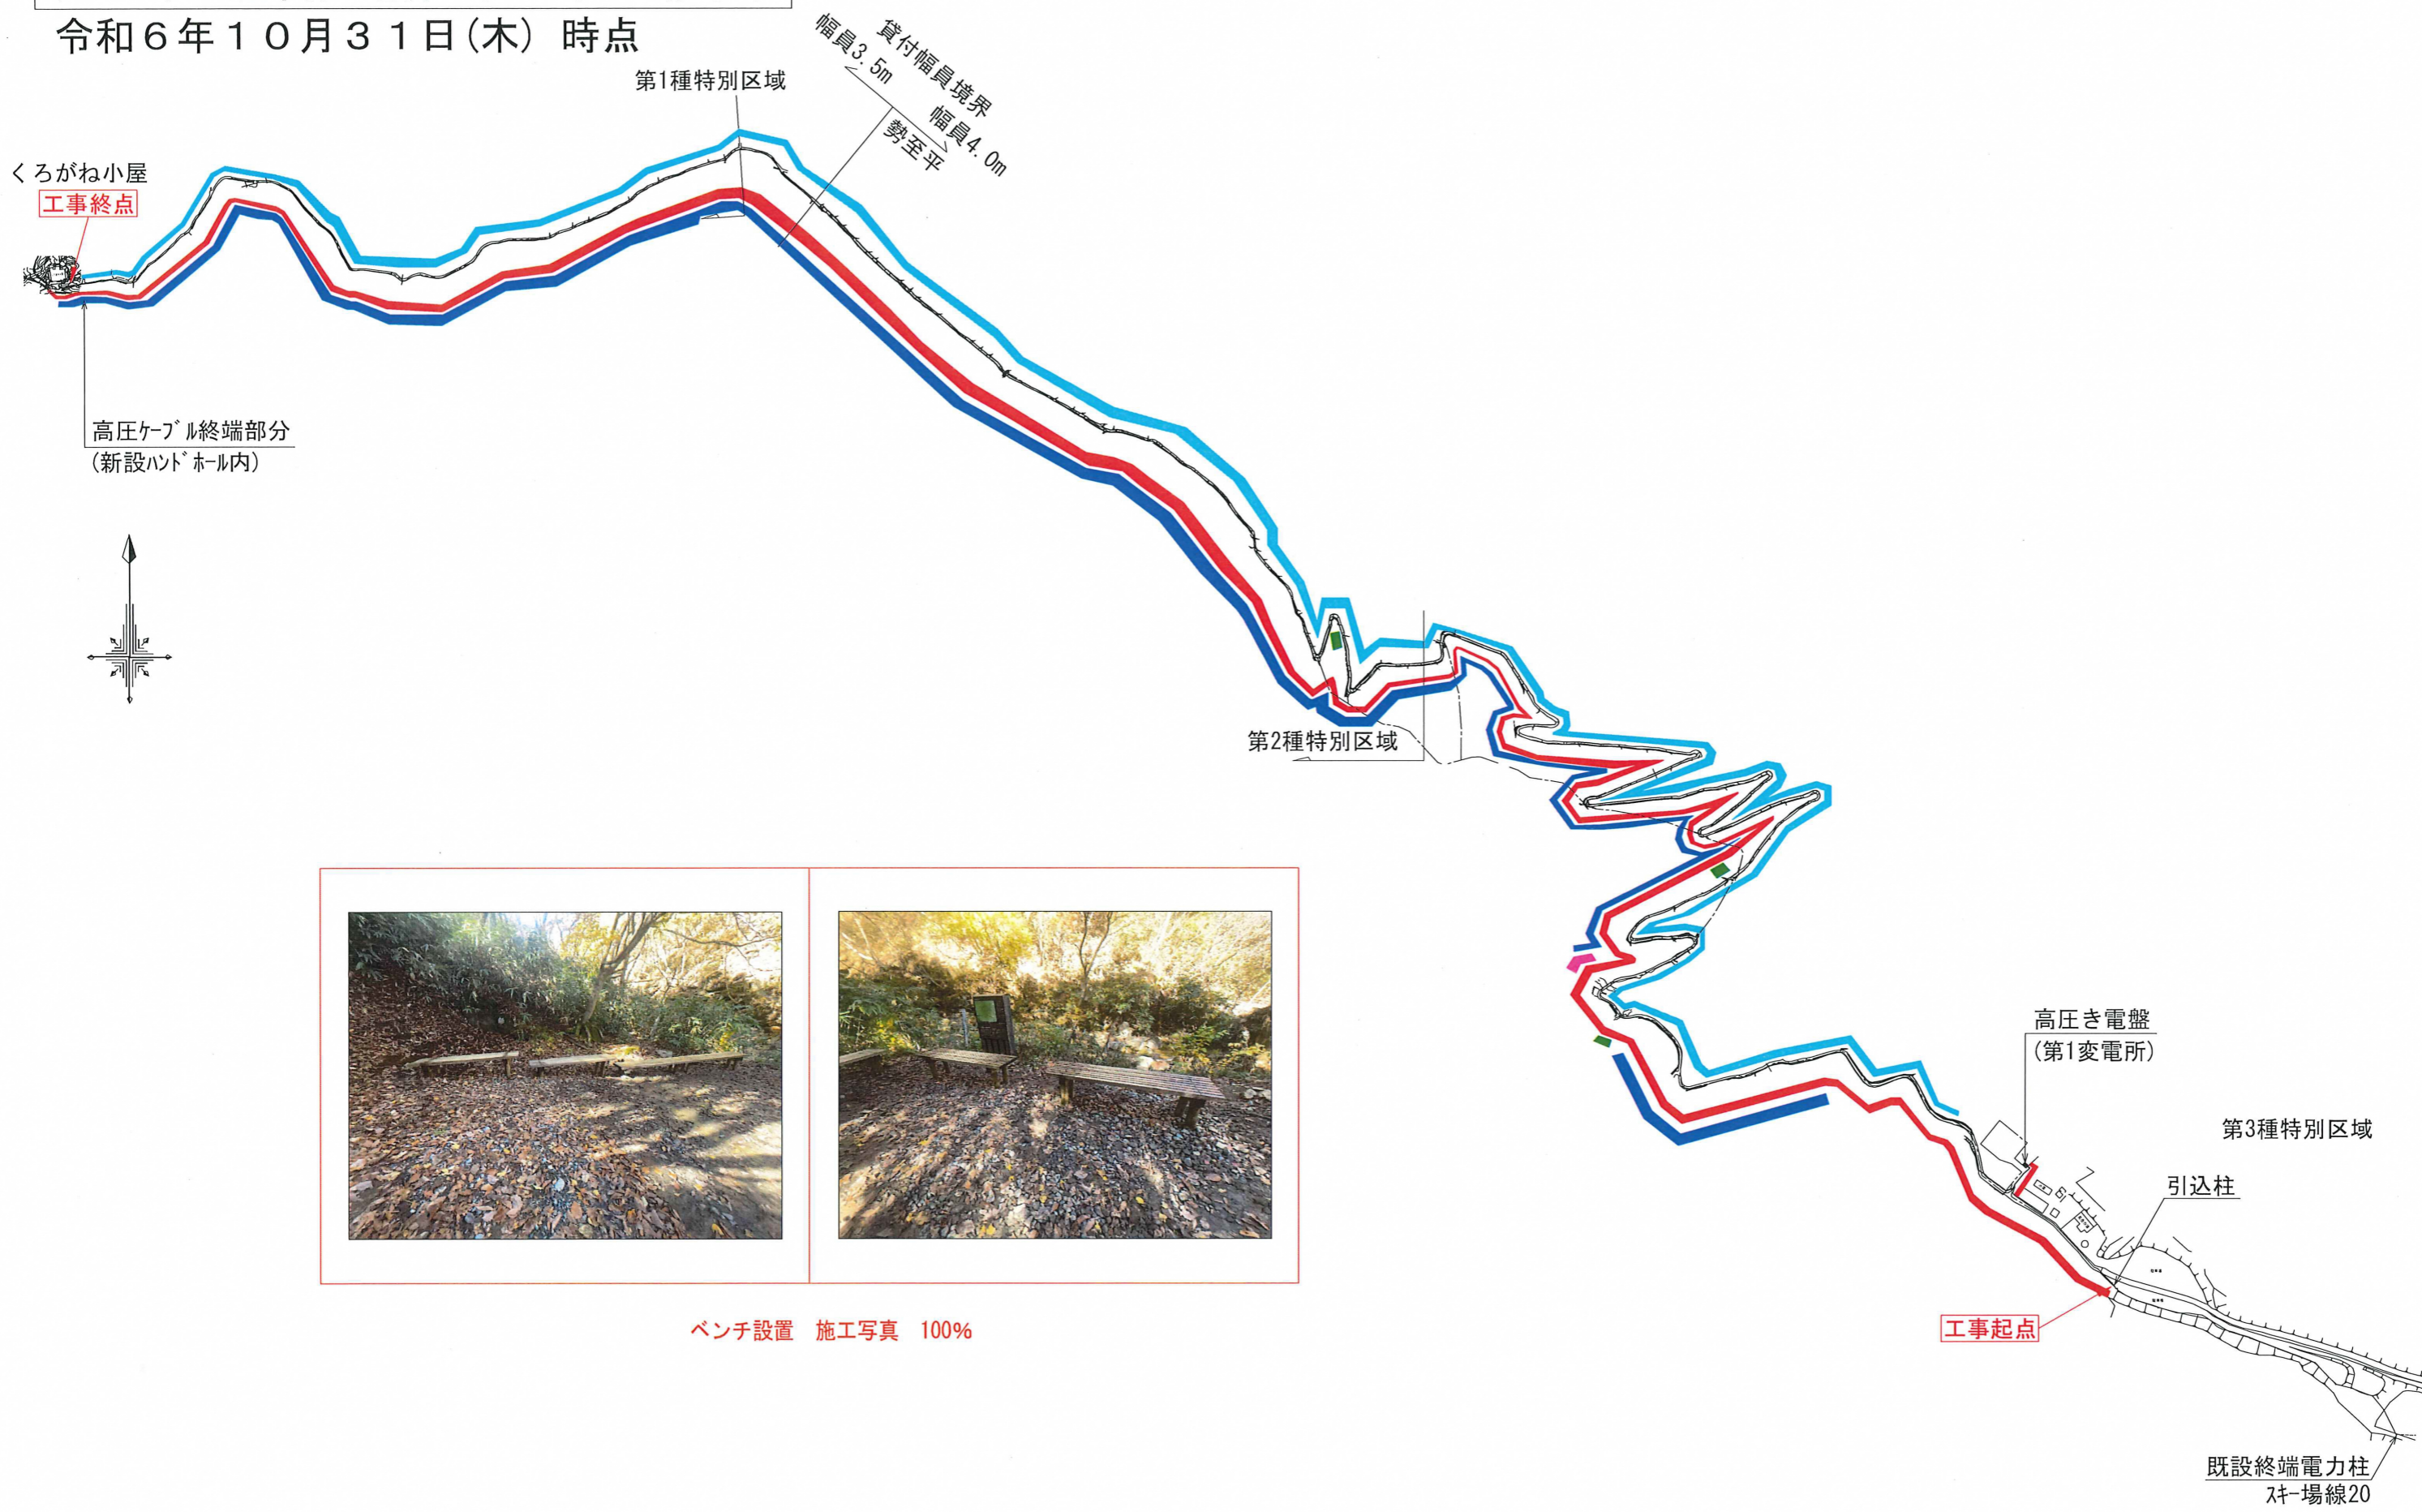

# くろがね小屋商用電源引込工事 進捗状況

令和6年10月31日(木) 時点

ベンチ設置 施工写真 100%